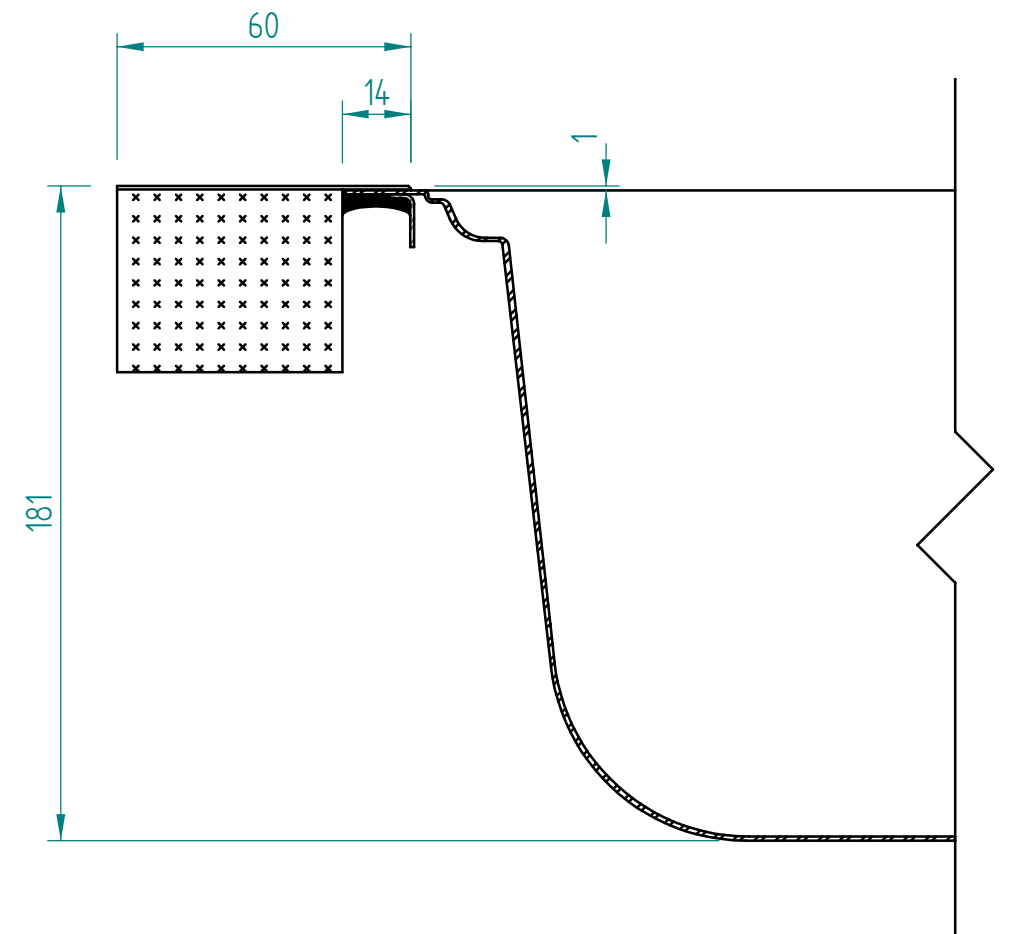

— visible edge

### A - A

Kreslil:		Soubor:	Nahrazuje výkres:
	Výrobek:	N1,5BOWLS63x50	
	Název:	laminat	
	Měřítko:	Datum:	
		Číslo výkresu:	

— visible edge

**A - A**

Kreslil:		Soubor:	Nahrazuje výkres:	
	Výrobek:	N5, 1500W, 663x50		Měřitko:
	Název:	solid wood		Datum:
			Číslo výkresu:	

— visible edge

**A - A**

Kreslil:		Soubor:	Nahrazuje výkres:	
	Výrobek:	N1,5BOWLS63x50		Měřítko:
	Název:	Compact laminate		Datum:
			Číslo výkresu:	

— visible edge

### A - A

Kreslil:		Soubor:	Nahrazuje výkres:	
	Výrobek:	N1,5BOWLS63x50		Měřitko:
	Název:	acrylat		Datum:
			Číslo výkresu:	

— visible edge

**A - A**

Kreslil:		Soubor:	Nahrazuje výkres:	
	Výrobek:	N1,5BOWLS63x50		Měřítko:
	Název:	quartz		Datum:
			Číslo výkresu:	