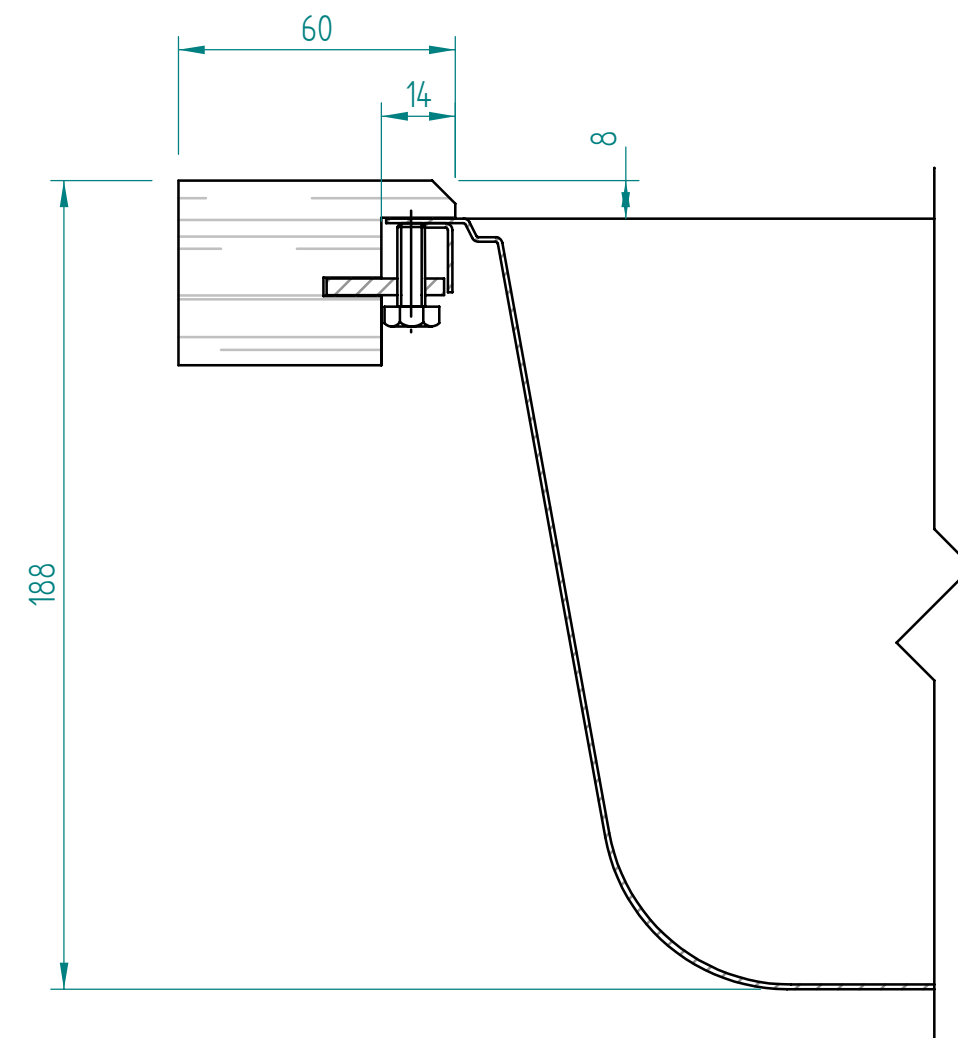

### A - A

Kreslil:		Soubor:	Nahrazuje výkres:
	Výrobek:	N1,5BOWLS63x50	
	Název:	laminat	
	Měřítko:	Datum:	
		Číslo výkresu:	

— visible edge

**A - A**

Kreslil:		Soubor:	Nahrazuje výkres:	
	Výrobek:	N5, 1500W, 663x50		Měřitko:
	Název:	solid wood		Datum:
			Číslo výkresu:	

— visible edge

**A - A**

Kreslil:		Soubor:	Nahrazuje výkres:	
	Výrobek:	N1,5BOWLS63x50		Měřítko:
	Název:	Compact laminate		Datum:
			Číslo výkresu:	

— visible edge

### A - A

Kreslil:		Soubor:	Nahrazuje výkres:	
	Výrobek:	N1,5BOWLS63x50		Měřitko:
	Název:	acrylat		Datum:
			Číslo výkresu:	

— visible edge

**A - A**

Kreslil:		Soubor:	Nahrazuje výkres:	
	Výrobek:	N1,5BOWLS63x50		Měřítko:
	Název:	quartz		Datum:
			Číslo výkresu:	