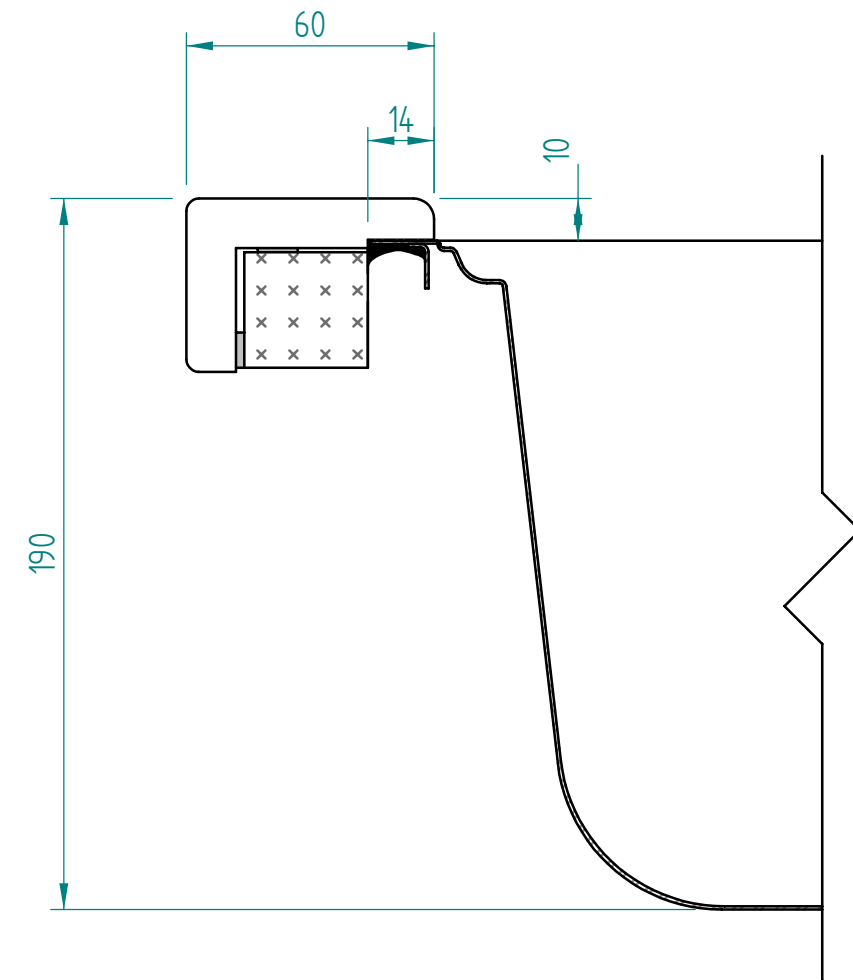

### A - A

Kreslil:		Soubor:	Nahrazuje výkres:
	Výrobek:	N1,5BOWLS63x50	
	Název:	laminat	
	Měřítko:	Datum:	
		Číslo výkresu:	

— visible edge

**A - A**

Kreslil:		Soubor:	Nahrazuje výkres:	
	Výrobek:	N5, 1500W, 663x50		Měřitko:
	Název:	solid wood		Datum:
			Číslo výkresu:	

— visible edge

**A - A**

Kreslil:		Soubor:	Nahrazuje výkres:	
	Výrobek:	N1,5BOWLS63x50		Měřítko:
	Název:	Compact laminate		Datum:
			Číslo výkresu:	

— visible edge

### A - A

Kreslil:		Soubor:	Nahrazuje výkres:	
	Výrobek:	N1,5BOWLS63x50		Měřitko:
	Název:	acrylat		Datum:
			Číslo výkresu:	

— visible edge

**A - A**

Kreslil:		Soubor:	Nahrazuje výkres:	
	Výrobek:	N1,5BOWLS63x50		Měřítko:
	Název:	quartz		Datum:
			Číslo výkresu:	