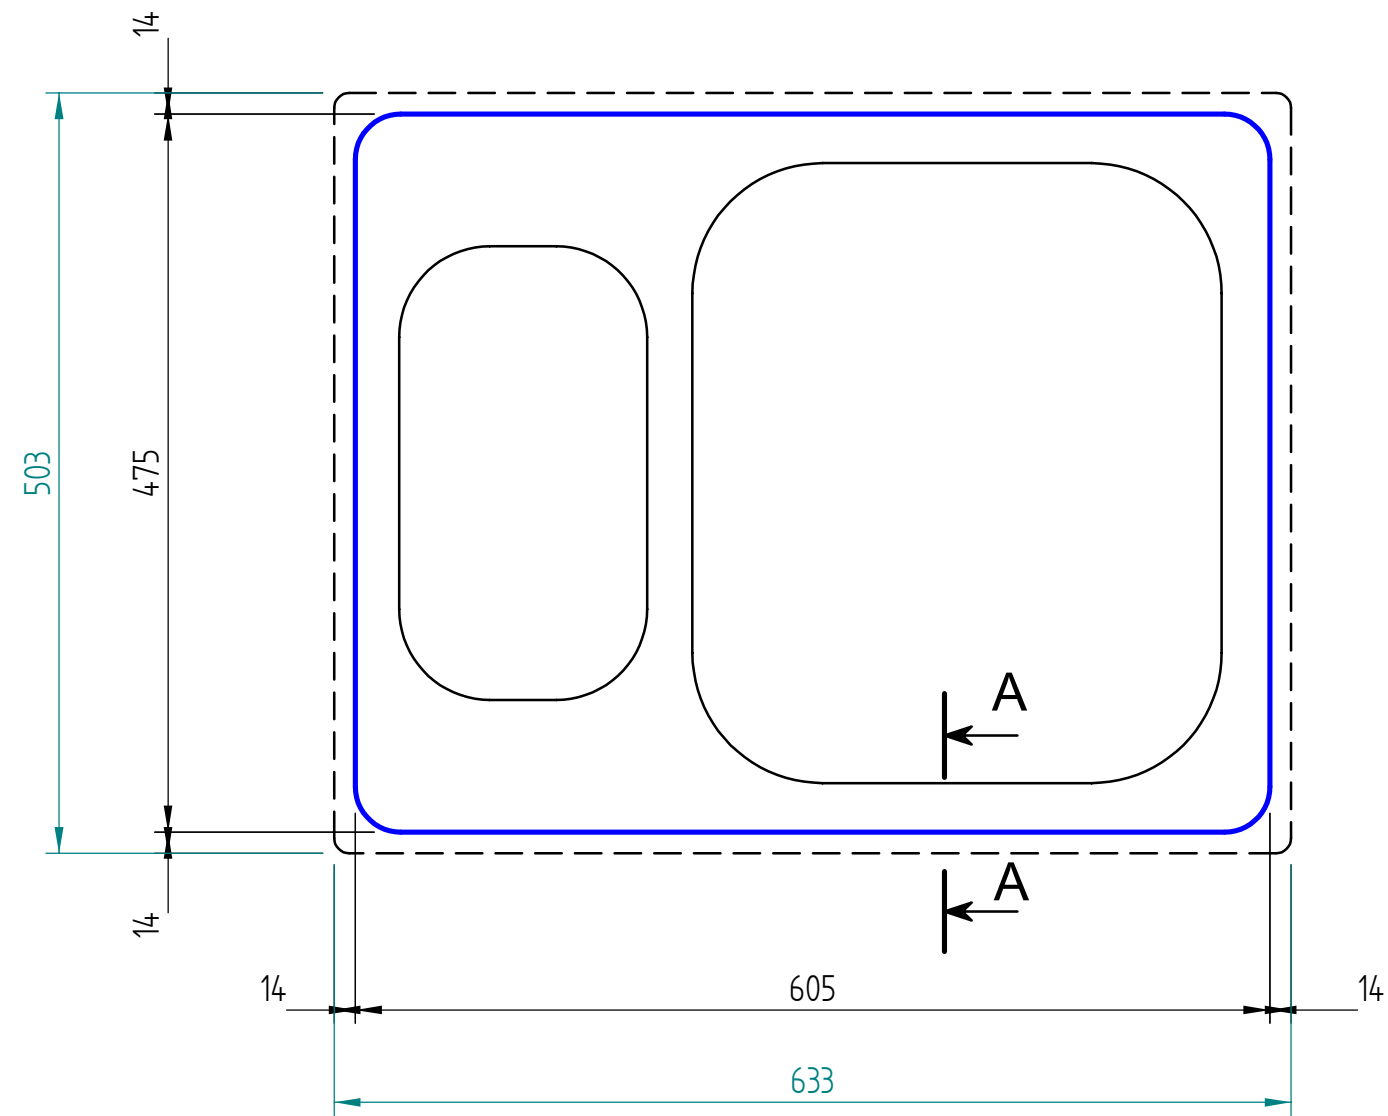

### A - A

Kreslil:		Soubor:	Nahrazuje výkres:
	Výrobek:	N1,5BOWLS63x50	
	Název:	laminat	
	Měřítko:	Datum:	
		Číslo výkresu:	

— visible edge

**A - A**

Kreslil:		Soubor:	Nahrazuje výkres:	
	Výrobek:	N5, 1500W, 663x50		Měřitko:
	Název:	solid wood		Datum:
			Číslo výkresu:	

— visible edge

**A - A**

Kreslil:		Soubor:	Nahrazuje výkres:	
	Výrobek:	N1,5BOWLS63x50		Měřítko:
	Název:	Compact laminate		Datum:
			Číslo výkresu:	

— visible edge

### A - A

Kreslil:		Soubor:	Nahrazuje výkres:	
	Výrobek:	N1,5BOWLS63x50		Měřitko:
	Název:	acrylat		Datum:
			Číslo výkresu:	

— visible edge

**A - A**

Kreslil:		Soubor:	Nahrazuje výkres:	
	Výrobek:	N1,5BOWLS63x50		Měřítko:
	Název:	quartz		Datum:
			Číslo výkresu:	