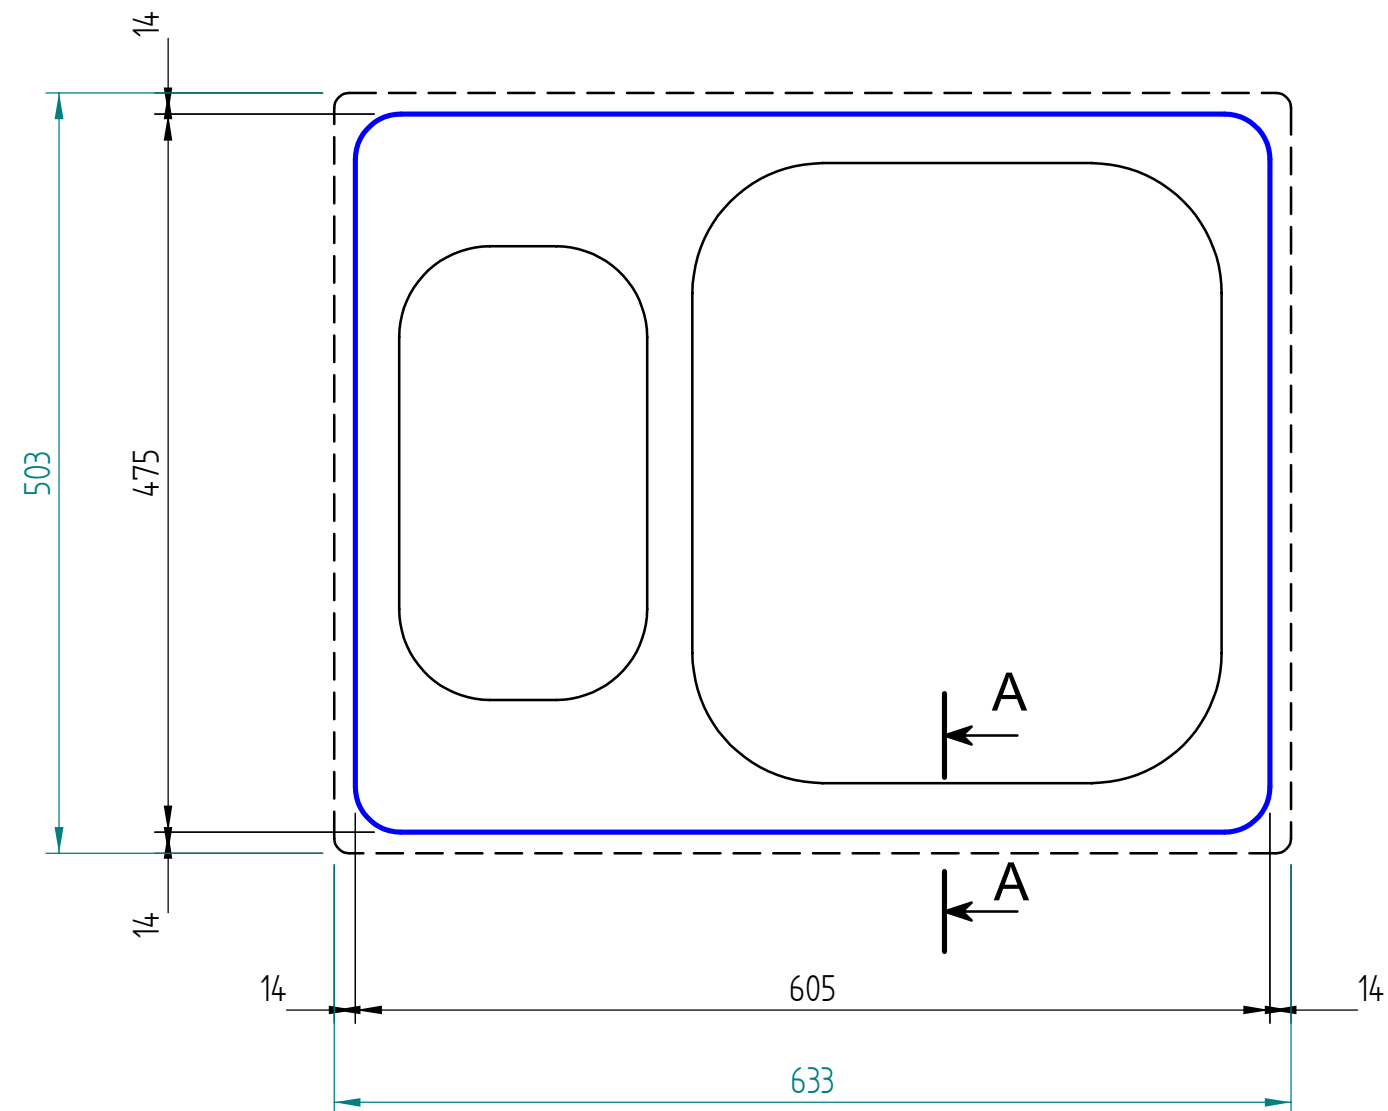

— visible edge

### A - A

Kreslil:		Soubor:	Nahrazuje výkres:
	Výrobek:	N1,5BOWLS63x50	
	Název:	laminat	
	Měřítko:	Datum:	
		Číslo výkresu:	

— visible edge

**A - A**

Kreslil:		Soubor:	Nahrazuje výkres:	
	Výrobek:	N5, 1500W, 663x50		Měřitko:
	Název:	solid wood		Datum:
			Číslo výkresu:	

— visible edge

**A - A**

Kreslil:		Soubor:	Nahrazuje výkres:	
	Výrobek:	N1,5BOWLS63x50		Měřítko:
	Název:	Compact laminate		Datum:
			Číslo výkresu:	

— visible edge

### A - A

Kreslil:		Soubor:	Nahrazuje výkres:	
	Výrobek:	N1,5BOWLS63x50		Měřitko:
	Název:	acrylat		Datum:
			Číslo výkresu:	

— visible edge

**A - A**

Kreslil:		Soubor:	Nahrazuje výkres:	
	Výrobek:	N1,5BOWLS63x50		Měřítko:
	Název:	quartz		Datum:
			Číslo výkresu:	