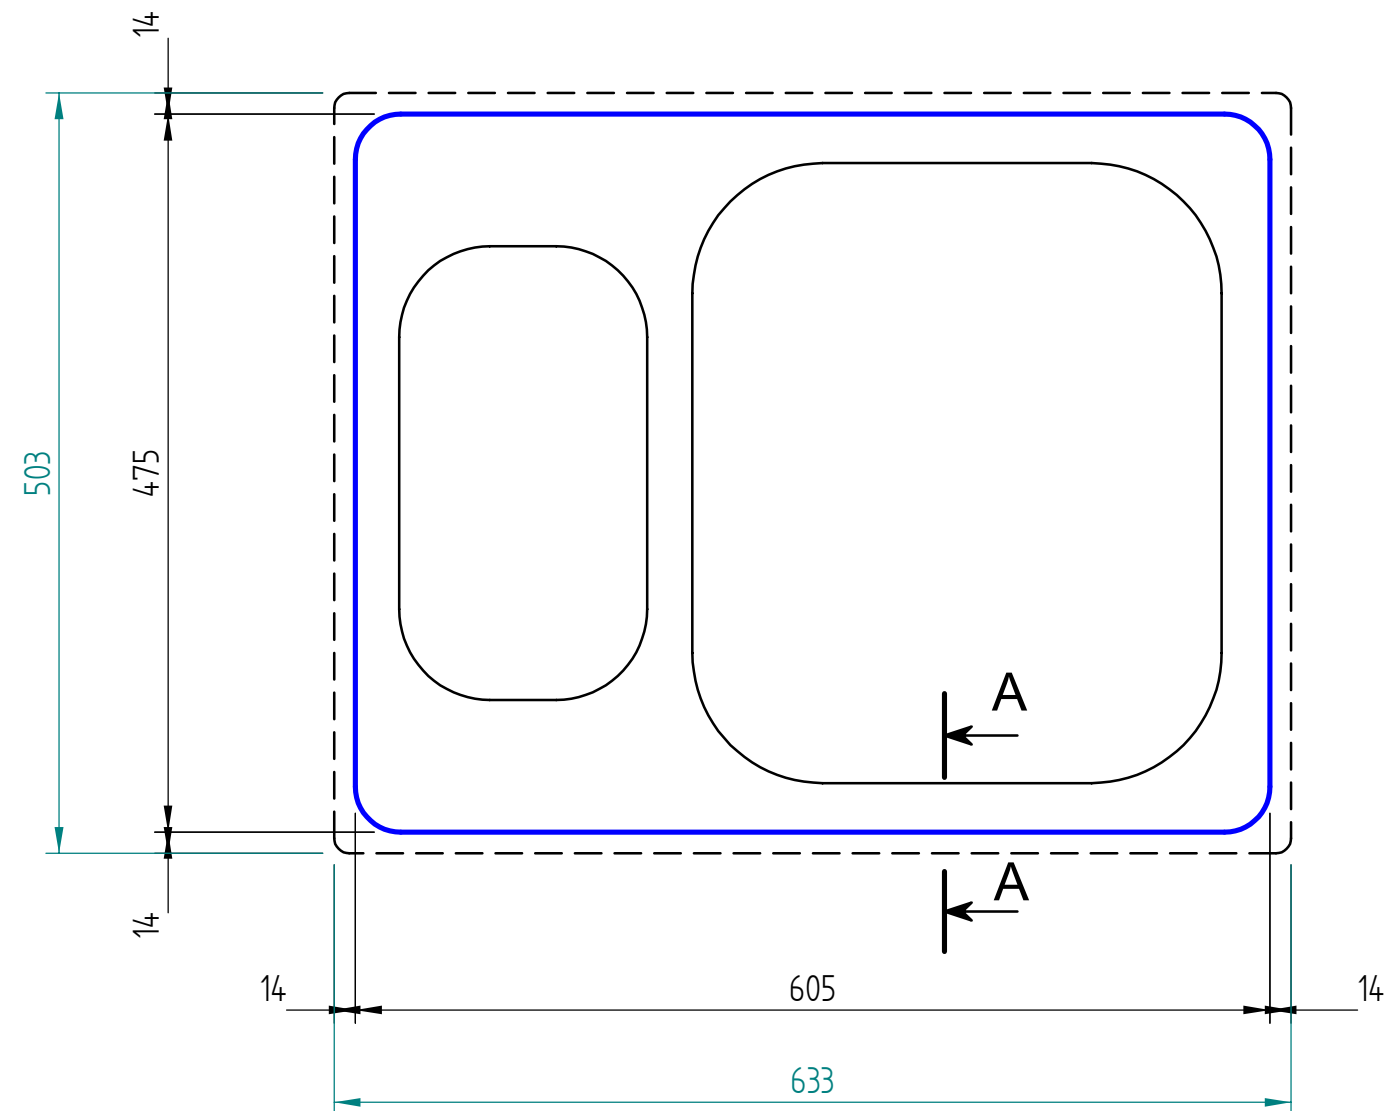

### A - A

Kreslil:		Soubor:	Nahrazuje výkres:
	Výrobek:	N1,5BOWLS63x50	
	Název:	laminat	
	Měřítko:	Datum:	
		Číslo výkresu:	

— visible edge

**A - A**

Kreslil:		Soubor:	Nahrazuje výkres:	
	Výrobek:	N5, 1500W, 663x50		Měřitko:
	Název:	solid wood		Datum:
			Číslo výkresu:	

— visible edge

**A - A**

Kreslil:		Soubor:	Nahrazuje výkres:	
	Výrobek:	N1,5BOWLS63x50		Měřítko:
	Název:	Compact laminate		Datum:
			Číslo výkresu:	

— visible edge

### A - A

Kreslil:		Soubor:	Nahrazuje výkres:	
	Výrobek:	N1,5BOWLS63x50		Měřitko:
	Název:	acrylat		Datum:
			Číslo výkresu:	

— visible edge

**A - A**

Kreslil:		Soubor:	Nahrazuje výkres:	
	Výrobek:	N1,5BOWLS63x50		Měřítko:
	Název:	quartz		Datum:
			Číslo výkresu:	