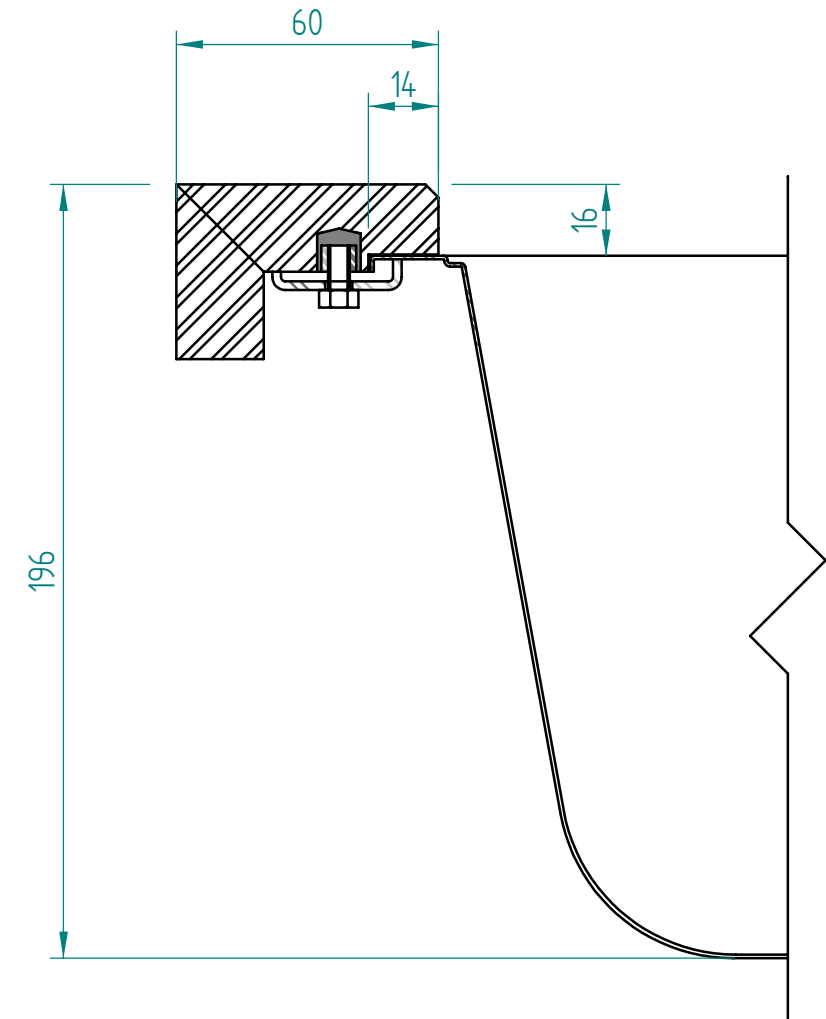

### A - A

Kreslil:		Soubor:	Nahrazuje výkres:
	Výrobek:	N1,5BOWLS63x50	
	Název:	laminat	
	Měřítko:	Datum:	
		Číslo výkresu:	

— visible edge

**A - A**

Kreslil:		Soubor:	Nahrazuje výkres:	
	Výrobek:	N5, 1500W, 663x50		Měřitko:
	Název:	solid wood		Datum:
			Číslo výkresu:	

— visible edge

**A - A**

Kreslil:		Soubor:	Nahrazuje výkres:	
	Výrobek:	N1,5BOWLS63x50		Měřítko:
	Název:	Compact laminate		Datum:
			Číslo výkresu:	

— visible edge

### A - A

Kreslil:		Soubor:	Nahrazuje výkres:	
	Výrobek:	N1,5BOWLS63x50		Měřitko:
	Název:	acrylat		Datum:
			Číslo výkresu:	

— visible edge

**A - A**

Kreslil:		Soubor:	Nahrazuje výkres:	
	Výrobek:	N1,5BOWLS63x50		Měřítko:
	Název:	quartz		Datum:
			Číslo výkresu:	