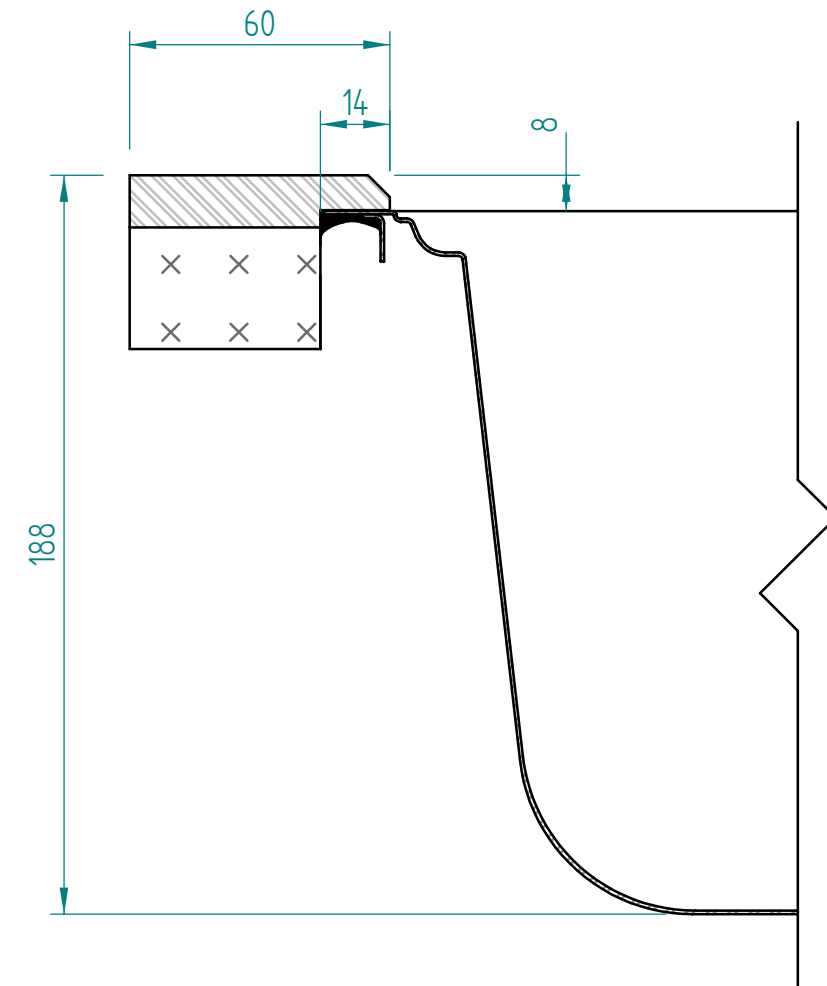

### A - A

Kreslil:		Soubor:	Nahrazuje výkres:
	Výrobek:	N1,5BOWLS63x50	
	Název:	laminat	
	Měřítko:	Datum:	
		Číslo výkresu:	

— visible edge

**A - A**

Kreslil:		Soubor:	Nahrazuje výkres:	
	Výrobek:	N5, 1500W, 663x50		Měřitko:
	Název:	solid wood		Datum:
			Číslo výkresu:	

— visible edge

**A - A**

Kreslil:		Soubor:	Nahrazuje výkres:	
	Výrobek:	N1,5BOWLS63x50		Měřítko:
	Název:	Compact laminate		Datum:
			Číslo výkresu:	

— visible edge

### A - A

Kreslil:		Soubor:	Nahrazuje výkres:	
	Výrobek:	N1,5BOWLS63x50		Měřitko:
	Název:	acrylat		Datum:
			Číslo výkresu:	

— visible edge

**A - A**

Kreslil:		Soubor:	Nahrazuje výkres:	
	Výrobek:	N1,5BOWLS63x50		Měřítko:
	Název:	quartz		Datum:
			Číslo výkresu:	