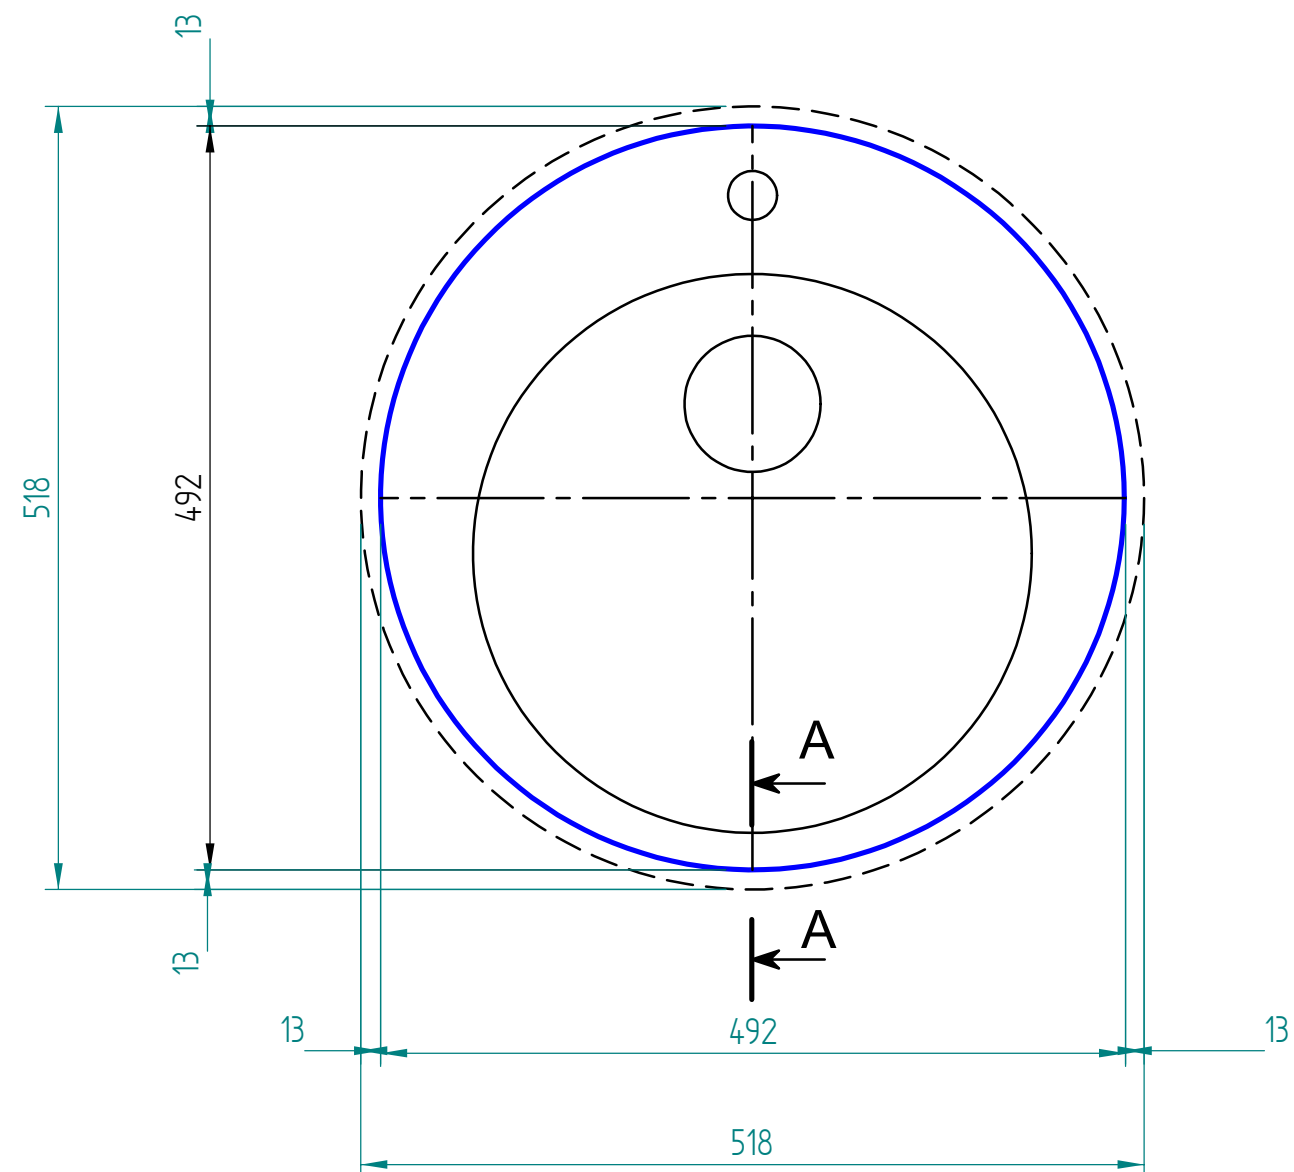

# A - A

— visible edge

Kreslil:		Soubor:	Nahrazuje výkres:
	Výrobek:	N51Moscow	
	Název:	laminate	
	Měřítko:	Datum:	
	Číslo výkresu:		

# A - A

— visible edge

Kreslil:		Soubor:	Nahrazuje výkres:
	Výrobek:	N51Moscow	
	Název:	solid wood	
	Měřítko:	Datum:	
	Číslo výkresu:		

— visible edge

### A - A

Kreslil:		Soubor:	Nahrazuje výkres:	
	Výrobek:	N51Moscow		Měřitko:
	Název:	Compact laminate		Datum:
			Číslo výkresu:	

# A - A

— visible edge

Kreslil:		Soubor:	Nahrazuje výkres:	
	Výrobek:		N51Moscow	
	Název:		acrylat	
		Měřítko:	Datum:	
		Číslo výkresu:		

**A - A**

— visible edge

Kreslil:		Soubor:	Nahrazuje výkres:	
	Výrobek:	N51Moscow		Měřítko:
	Název:	quartz		Datum:
			Číslo výkresu:	