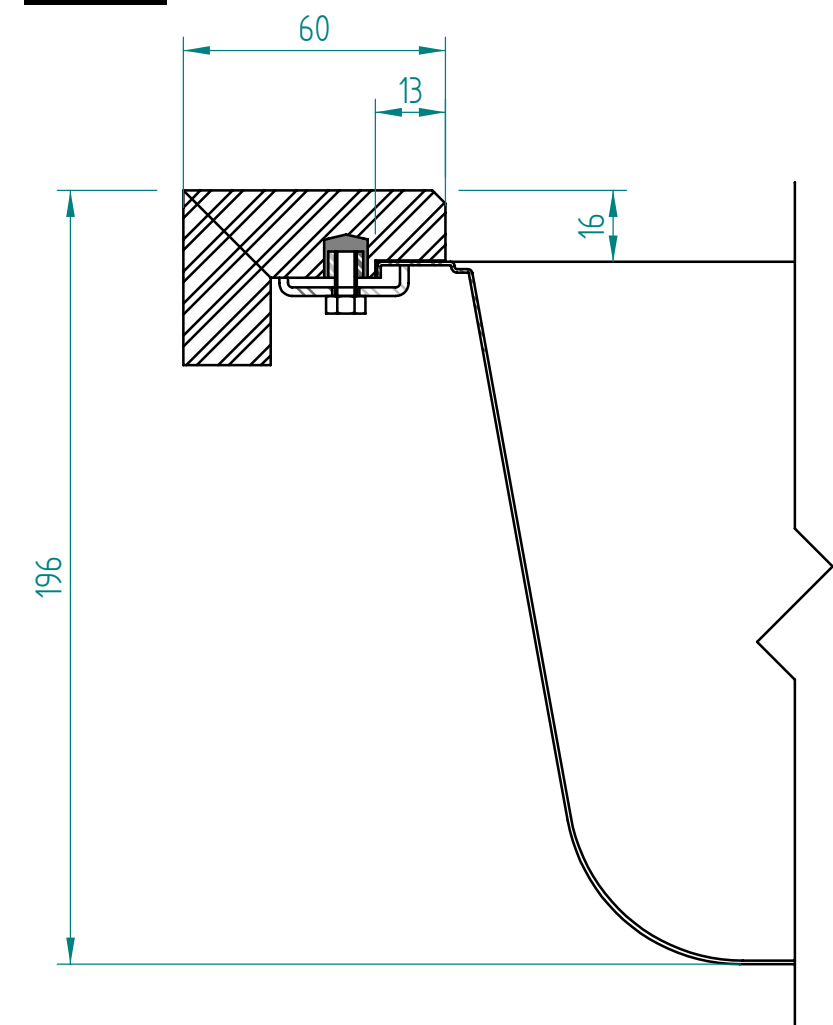

# A - A

— visible edge

Kreslil:		Soubor:	Nahrazuje výkres:
	Výrobek:	N51Moscow	
	Název:	laminate	
	Měřítko:	Datum:	
	Číslo výkresu:		

# A - A

— visible edge

Kreslil:		Soubor:	Nahrazuje výkres:
	Výrobek:	N51Moscow	
	Název:	solid wood	
	Měřítko:	Datum:	
	Číslo výkresu:		

— visible edge

### A - A

Kreslil:		Soubor:	Nahrazuje výkres:	
	Výrobek:	N51Moscow		Měřitko:
	Název:	Compact laminate		Datum:
			Číslo výkresu:	

# A - A

— visible edge

Kreslil:		Soubor:	Nahrazuje výkres:	
	Výrobek:		N51Moscow	
	Název:		acrylat	
		Měřítko:	Datum:	
		Číslo výkresu:		

**A - A**

— visible edge

Kreslil:		Soubor:	Nahrazuje výkres:	
	Výrobek:	N51Moscow		Měřítko:
	Název:	quartz		Datum:
			Číslo výkresu:	