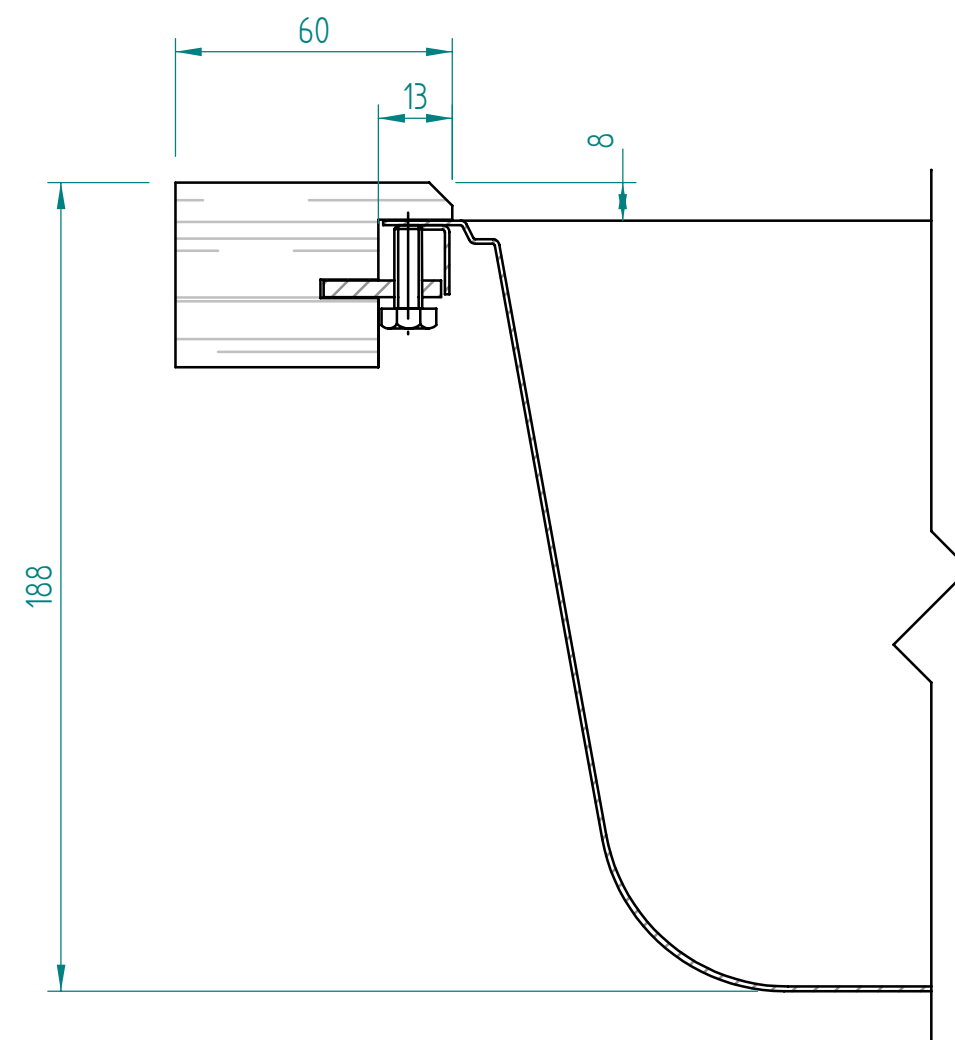

# A - A

— visible edge

Kreslil:		Soubor:	Nahrazuje výkres:
	Výrobek:	N51Moscow	
	Název:	laminate	
	Měřítko:	Datum:	
	Číslo výkresu:		

# A - A

— visible edge

Kreslil:		Soubor:	Nahrazuje výkres:
	Výrobek:	N51Moscow	
	Název:	solid wood	
	Měřítko:	Datum:	
	Číslo výkresu:		

— visible edge

### A - A

Kreslil:		Soubor:	Nahrazuje výkres:	
	Výrobek:	N51Moscow		Měřitko:
	Název:	Compact laminate		Datum:
			Číslo výkresu:	

# A - A

— visible edge

Kreslil:		Soubor:	Nahrazuje výkres:	
	Výrobek:		N51Moscow	
	Název:		acrylat	
		Měřítko:	Datum:	
		Číslo výkresu:		

**A - A**

— visible edge

Kreslil:		Soubor:	Nahrazuje výkres:	
	Výrobek:	N51Moscow		Měřítko:
	Název:	quartz		Datum:
			Číslo výkresu:	