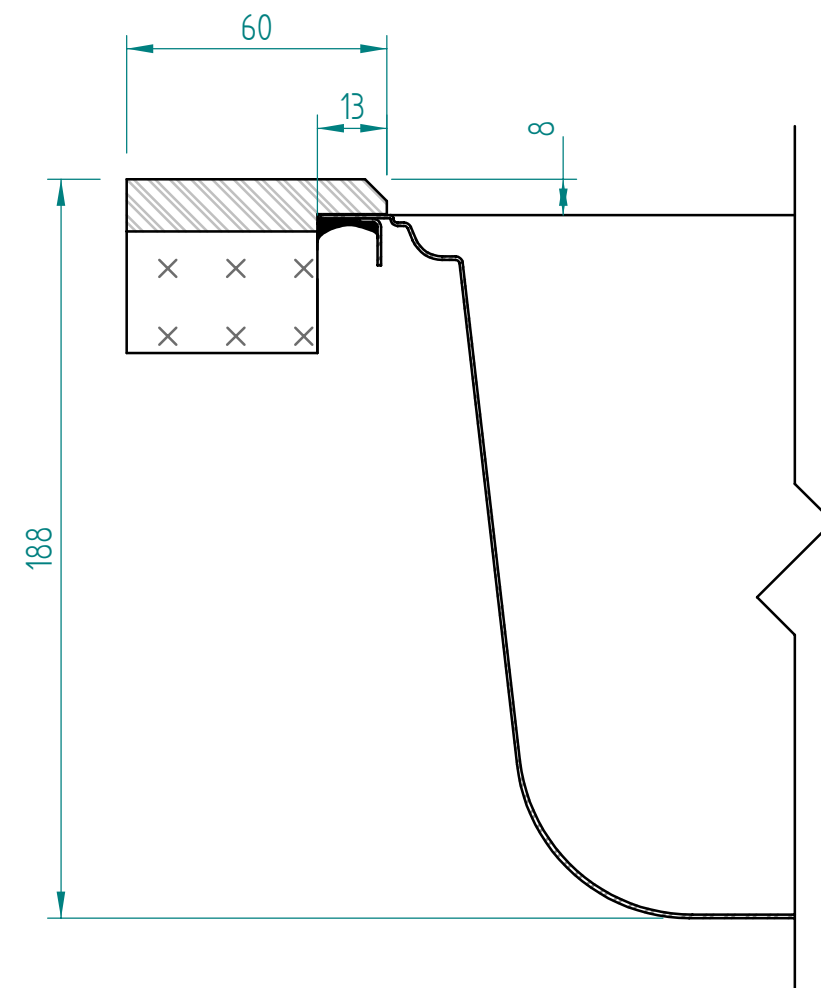

# A - A

— visible edge

Kreslil:		Soubor:	Nahrazuje výkres:
	Výrobek:	N51Moscow	
	Název:	laminate	
	Měřítko:	Datum:	
	Číslo výkresu:		

# A - A

— visible edge

Kreslil:		Soubor:	Nahrazuje výkres:
	Výrobek:	N51Moscow	
	Název:	solid wood	
	Měřítko:	Datum:	
	Číslo výkresu:		

— visible edge

### A - A

Kreslil:		Soubor:	Nahrazuje výkres:	
	Výrobek:	N51Moscow		Měřitko:
	Název:	Compact laminate		Datum:
			Číslo výkresu:	

# A - A

— visible edge

Kreslil:		Soubor:	Nahrazuje výkres:	
	Výrobek:		N51Moscow	
	Název:		acrylat	
		Měřítko:	Datum:	
		Číslo výkresu:		

**A - A**

— visible edge

Kreslil:		Soubor:	Nahrazuje výkres:	
	Výrobek:	N51Moscow		Měřítko:
	Název:	quartz		Datum:
			Číslo výkresu:	