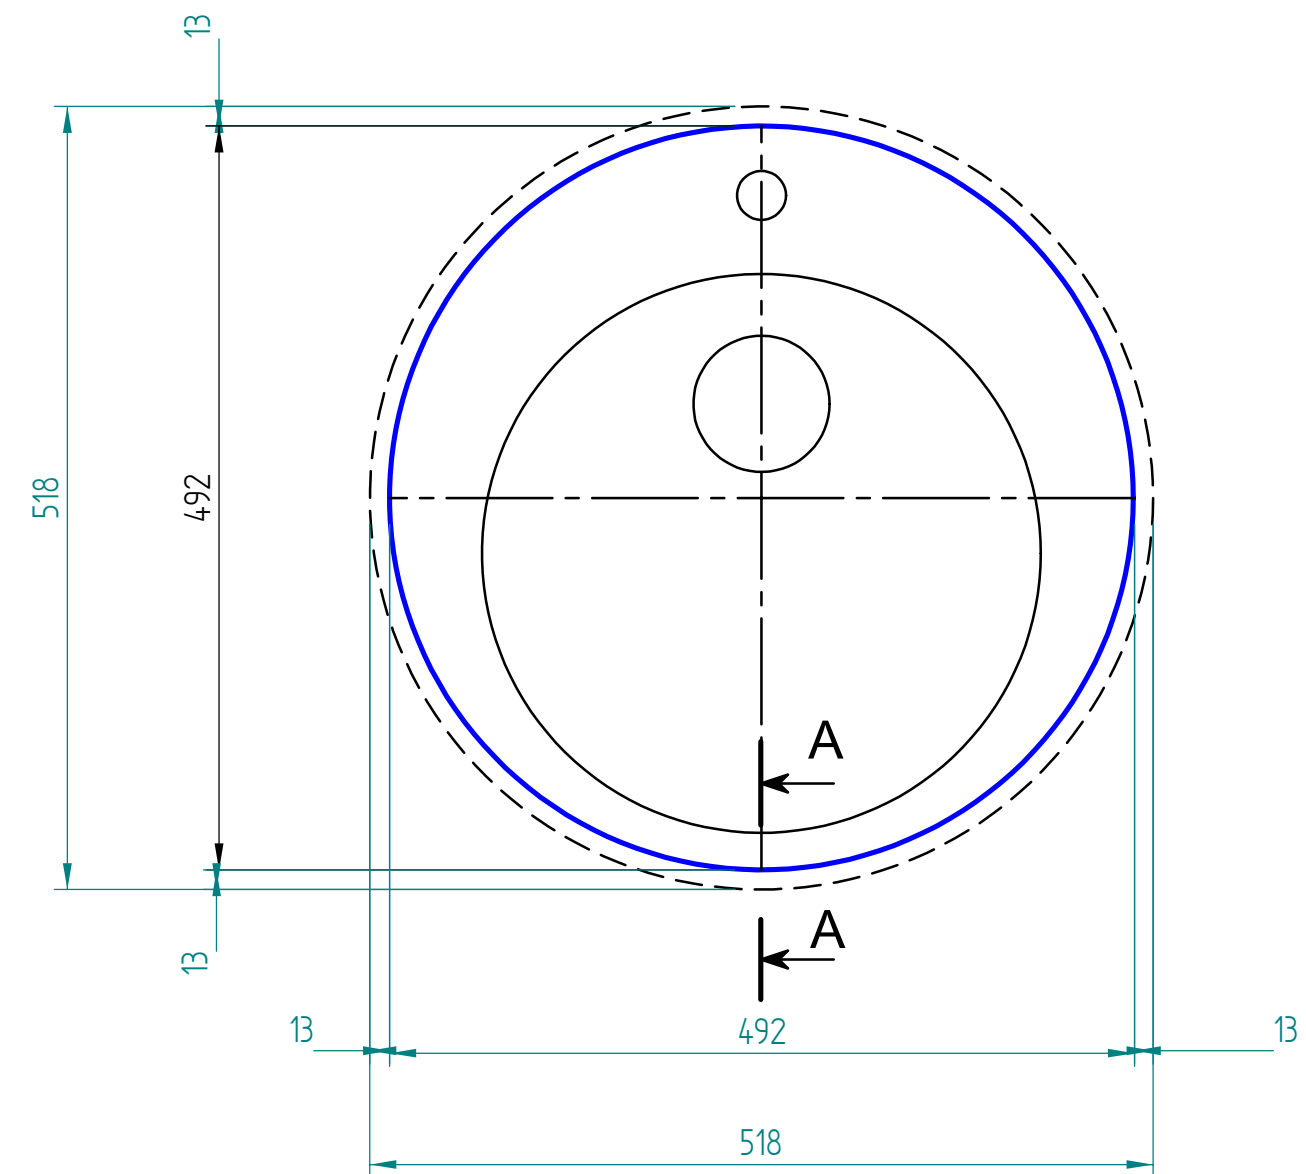

# A - A

— visible edge

Kreslil:		Soubor:	Nahrazuje výkres:
	Výrobek:	N51Moscow	
	Název:	laminate	
	Měřítko:	Datum:	
	Číslo výkresu:		

# A - A

— visible edge

Kreslil:		Soubor:	Nahrazuje výkres:
	Výrobek:	N51Moscow	
	Název:	solid wood	
	Měřítko:	Datum:	
	Číslo výkresu:		

— visible edge

### A - A

Kreslil:		Soubor:	Nahrazuje výkres:	
	Výrobek:	N51Moscow		Měřitko:
	Název:	Compact laminate		Datum:
			Číslo výkresu:	

# A - A

— visible edge

Kreslil:		Soubor:	Nahrazuje výkres:	
	Výrobek:		N51Moscow	
	Název:		acrylat	
		Měřítko:	Datum:	
		Číslo výkresu:		

**A - A**

— visible edge

Kreslil:		Soubor:	Nahrazuje výkres:	
	Výrobek:	N51Moscow		Měřítko:
	Název:	quartz		Datum:
			Číslo výkresu:	