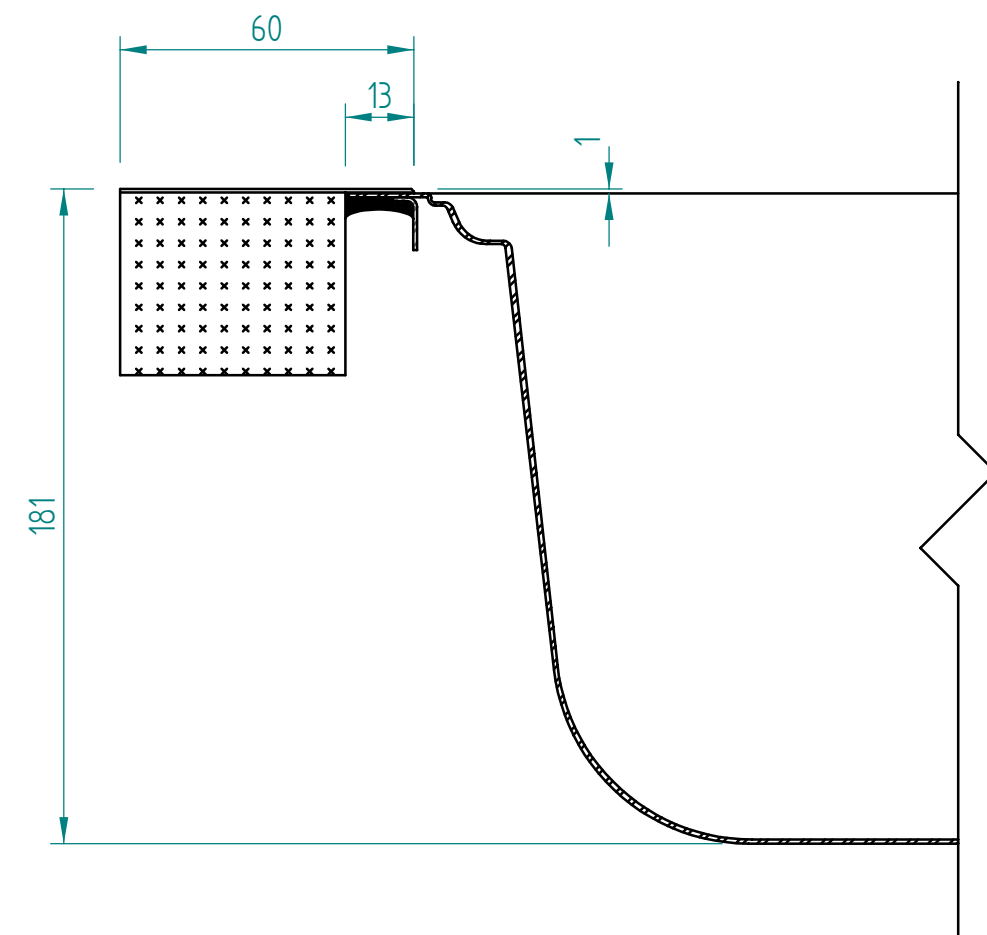

# A - A

— visible edge

Kreslil:		Soubor:	Nahrazuje výkres:
	Výrobek:	N51Moscow	
	Název:	laminate	
	Měřítko:	Datum:	
	Číslo výkresu:		

# A - A

— visible edge

Kreslil:		Soubor:	Nahrazuje výkres:
	Výrobek:	N51Moscow	
	Název:	solid wood	
	Měřítko:	Datum:	
	Číslo výkresu:		

— visible edge

### A - A

Kreslil:		Soubor:	Nahrazuje výkres:	
	Výrobek:	N51Moscow		Měřitko:
	Název:	Compact laminate		Datum:
			Číslo výkresu:	

# A - A

— visible edge

Kreslil:		Soubor:	Nahrazuje výkres:	
	Výrobek:		N51Moscow	
	Název:		acrylat	
		Měřítko:	Datum:	
		Číslo výkresu:		

**A - A**

— visible edge

Kreslil:		Soubor:	Nahrazuje výkres:	
	Výrobek:	N51Moscow		Měřítko:
	Název:	quartz		Datum:
			Číslo výkresu:	