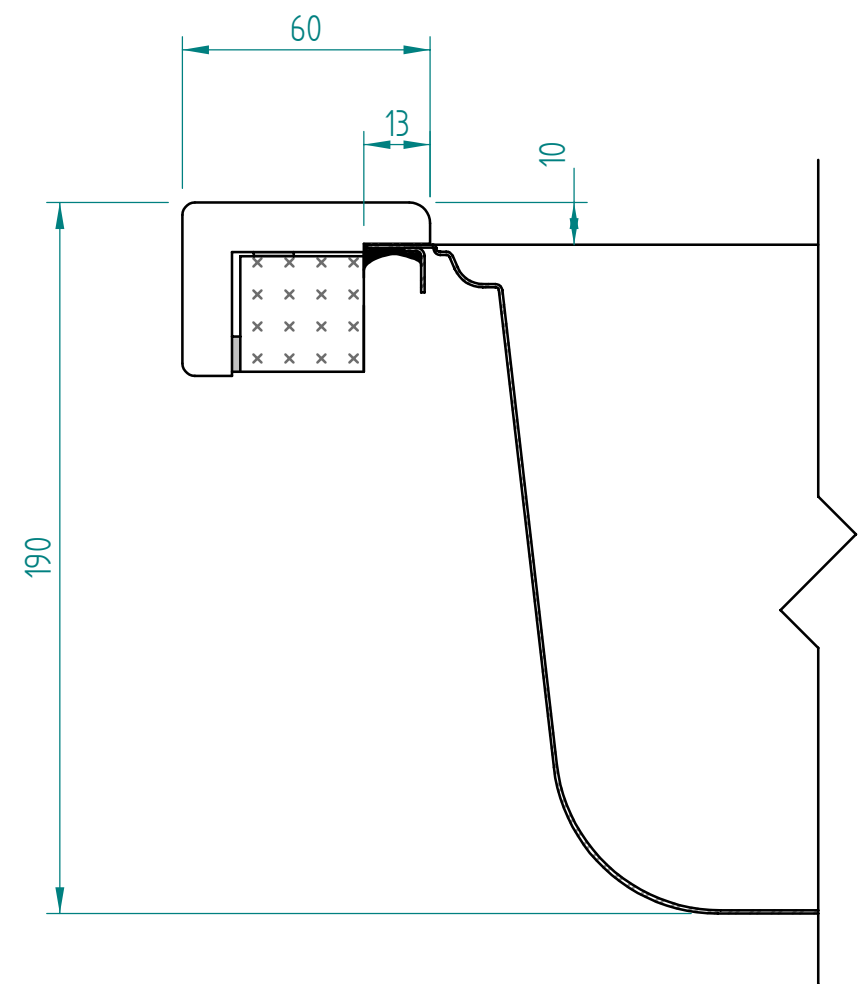

# A - A

— visible edge

Kreslil:		Soubor:	Nahrazuje výkres:
	Výrobek:	N51Moscow	
	Název:	laminate	
	Měřítko:	Datum:	
	Číslo výkresu:		

# A - A

— visible edge

Kreslil:		Soubor:	Nahrazuje výkres:
	Výrobek:	N51Moscow	
	Název:	solid wood	
	Měřítko:	Datum:	
	Číslo výkresu:		

— visible edge

### A - A

Kreslil:		Soubor:	Nahrazuje výkres:	
	Výrobek:	N51Moscow		Měřitko:
	Název:	Compact laminate		Datum:
			Číslo výkresu:	

# A - A

— visible edge

Kreslil:		Soubor:	Nahrazuje výkres:	
	Výrobek:		N51Moscow	
	Název:		acrylat	
		Měřítko:	Datum:	
		Číslo výkresu:		

**A - A**

— visible edge

Kreslil:		Soubor:	Nahrazuje výkres:	
	Výrobek:	N51Moscow		Měřítko:
	Název:	quartz		Datum:
			Číslo výkresu:	