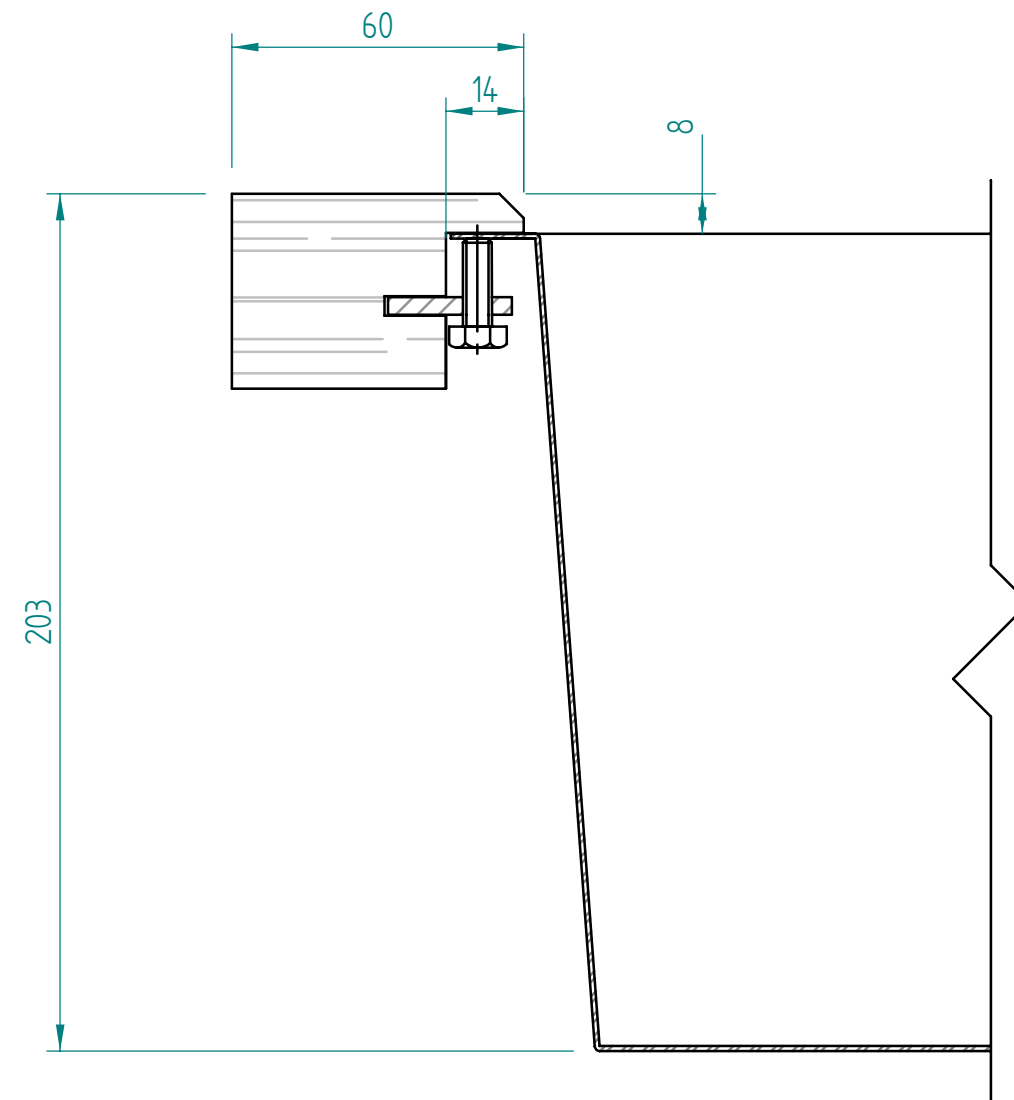

— visible edge

A - A

Kreslil:		Soubor:	Nahrazuje výkres:
	Výrobek:	SQUARE 54x44	
	Název:	laminate	
	Měřítko:	Datum:	
		Číslo výkresu:	

A - A

— visible edge

Kreslil:		Soubor:	Nahrazuje výkres:	
	Výrobek:	SQUARE 54x44		Měřitko:
	Název:	solid wood		Datum:
			Číslo výkresu:	

— visible edge

Kreslil:		Soubor:	Nahrazuje výkres:
	Výrobek:	SQUARE 54x44	
	Název:	Compact laminate	
	Měřítko:	Datum:	
		Číslo výkresu:	

— visible edge

A - A

Kreslil:		Soubor:	Nahrazuje výkres:
	Výrobek:	SQUARE 54x44	
	Název:	acrylat	
	Měřítko:	Datum:	
		Číslo výkresu:	

— visible edge

Kreslil:		Soubor:	Nahrazuje výkres:
	Výrobek:	SQUARE 54x44	
	Název:	quartz OLD	
	Měřítko:	Datum:	
		Číslo výkresu:	

— visible edge

A - A

Kreslil:		Soubor:	Nahrazuje výkres:	
	Výrobek:	SQUARE 54x44		Měřitko:
	Název:	quartz NEW		Datum:
			Číslo výkresu:	