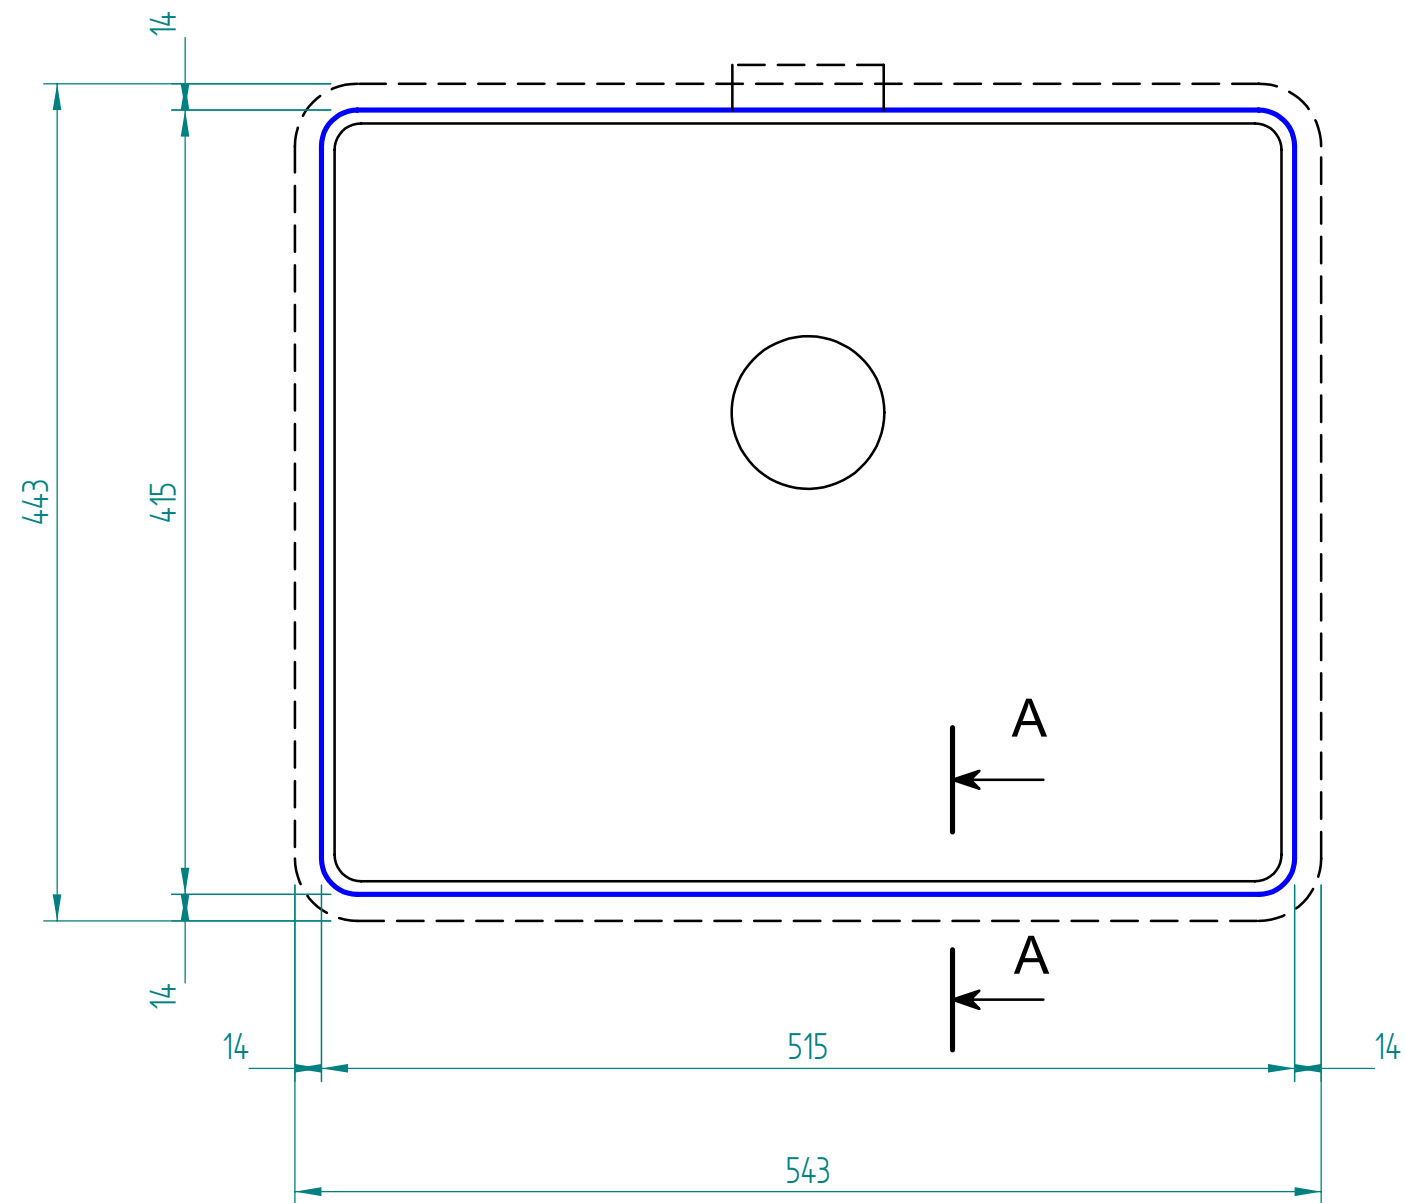

— visible edge

A - A

Kreslil:		Soubor:	Nahrazuje výkres:
	Výrobek:	SQUARE 54x44	
	Název:	laminate	
	Měřítko:	Datum:	
		Číslo výkresu:	

A - A

— visible edge

Kreslil:		Soubor:	Nahrazuje výkres:	
	Výrobek:	SQUARE 54x44		Měřitko:
	Název:	solid wood		Datum:
			Číslo výkresu:	

— visible edge

Kreslil:		Soubor:	Nahrazuje výkres:
	Výrobek:	SQUARE 54x44	
	Název:	Compact laminate	
	Měřítko:	Datum:	
		Číslo výkresu:	

— visible edge

A - A

Kreslil:		Soubor:	Nahrazuje výkres:
	Výrobek:	SQUARE 54x44	
	Název:	acrylat	
	Měřítko:	Datum:	
		Číslo výkresu:	

— visible edge

Kreslil:		Soubor:	Nahrazuje výkres:
	Výrobek:	SQUARE 54x44	
	Název:	quartz OLD	
	Měřítko:	Datum:	
		Číslo výkresu:	

— visible edge

A - A

Kreslil:		Soubor:	Nahrazuje výkres:	
	Výrobek:	SQUARE 54x44		Měřitko:
	Název:	quartz NEW		Datum:
			Číslo výkresu:	