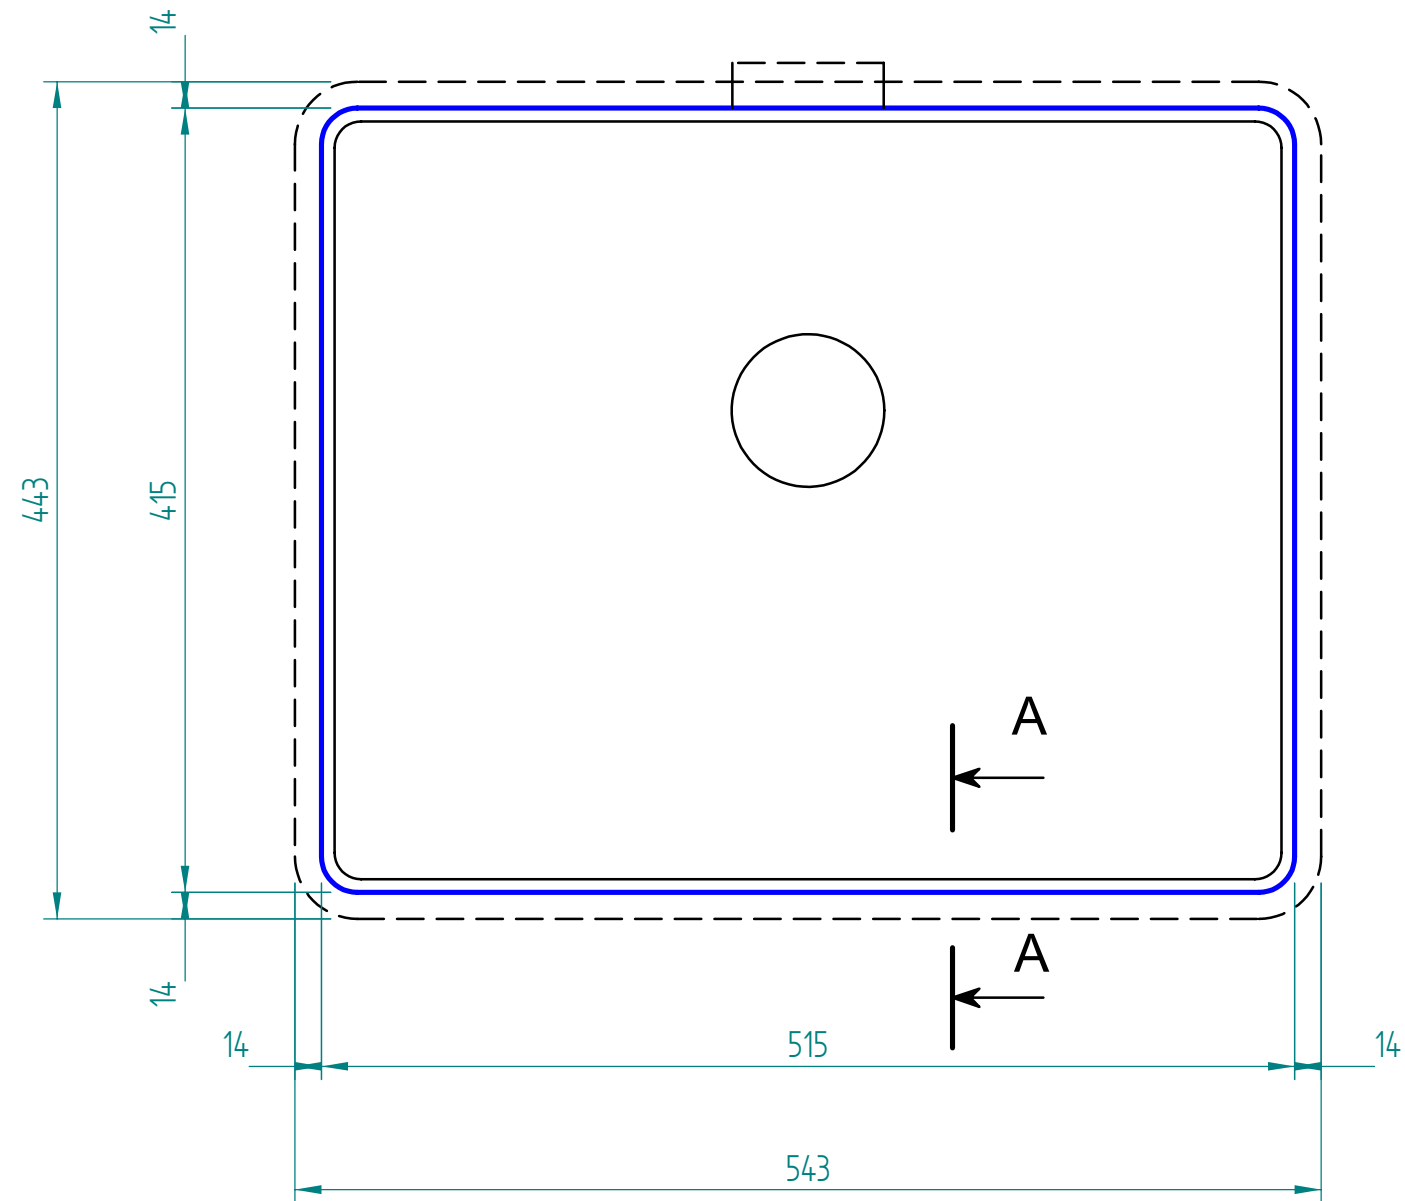

— visible edge

A - A

Kreslil:		Soubor:	Nahrazuje výkres:
	Výrobek:	SQUARE 54x44	
	Název:	laminate	
	Měřítko:	Datum:	
		Číslo výkresu:	

A - A

— visible edge

Kreslil:		Soubor:	Nahrazuje výkres:	
	Výrobek:	SQUARE 54x44		Měřitko:
	Název:	solid wood		Datum:
			Číslo výkresu:	

— visible edge

Kreslil:		Soubor:	Nahrazuje výkres:
	Výrobek:	SQUARE 54x44	
	Název:	Compact laminate	
	Měřítko:	Datum:	
		Číslo výkresu:	

— visible edge

A - A

Kreslil:		Soubor:	Nahrazuje výkres:
	Výrobek:	SQUARE 54x44	
	Název:	acrylat	
	Měřítko:	Datum:	
		Číslo výkresu:	

— visible edge

Kreslil:		Soubor:	Nahrazuje výkres:
	Výrobek:	SQUARE 54x44	
	Název:	quartz OLD	
	Měřítko:	Datum:	
		Číslo výkresu:	

— visible edge

A - A

Kreslil:		Soubor:	Nahrazuje výkres:	
	Výrobek:	SQUARE 54x44		Měřitko:
	Název:	quartz NEW		Datum:
			Číslo výkresu:	