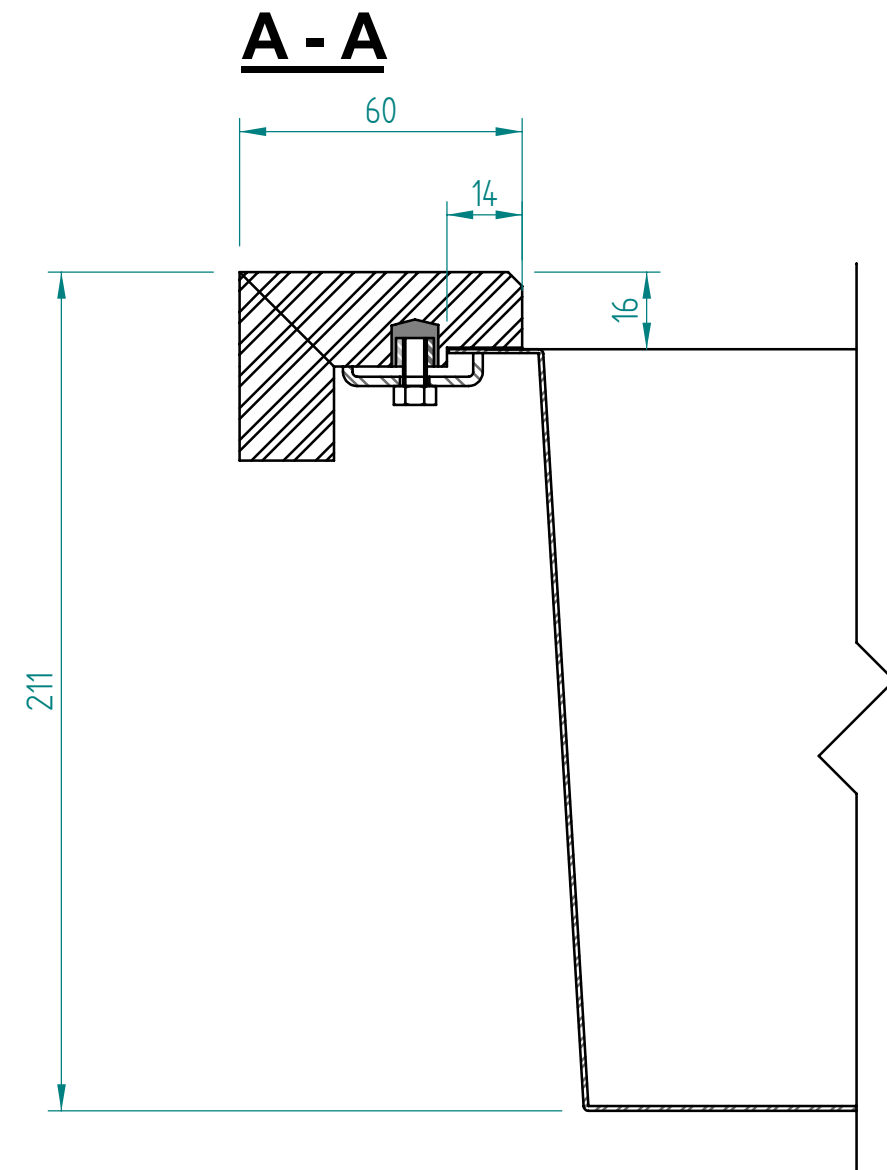

— visible edge

A - A

Kreslil:		Soubor:	Nahrazuje výkres:
	Výrobek:	SQUARE 54x44	
	Název:	laminate	
	Měřítko:	Datum:	
		Číslo výkresu:	

A - A

— visible edge

Kreslil:		Soubor:	Nahrazuje výkres:	
	Výrobek:	SQUARE 54x44		Měřitko:
	Název:	solid wood		Datum:
			Číslo výkresu:	

— visible edge

Kreslil:		Soubor:	Nahrazuje výkres:
	Výrobek:	SQUARE 54x44	
	Název:	Compact laminate	
	Měřítko:	Datum:	
		Číslo výkresu:	

— visible edge

A - A

Kreslil:		Soubor:	Nahrazuje výkres:
	Výrobek:	SQUARE 54x44	
	Název:	acrylat	
	Měřítko:	Datum:	
		Číslo výkresu:	

— visible edge

Kreslil:		Soubor:	Nahrazuje výkres:
	Výrobek:	SQUARE 54x44	
	Název:	quartz OLD	
	Měřítko:	Datum:	
		Číslo výkresu:	

— visible edge

A - A

Kreslil:		Soubor:	Nahrazuje výkres:	
	Výrobek:	SQUARE 54x44		Měřitko:
	Název:	quartz NEW		Datum:
			Číslo výkresu:	