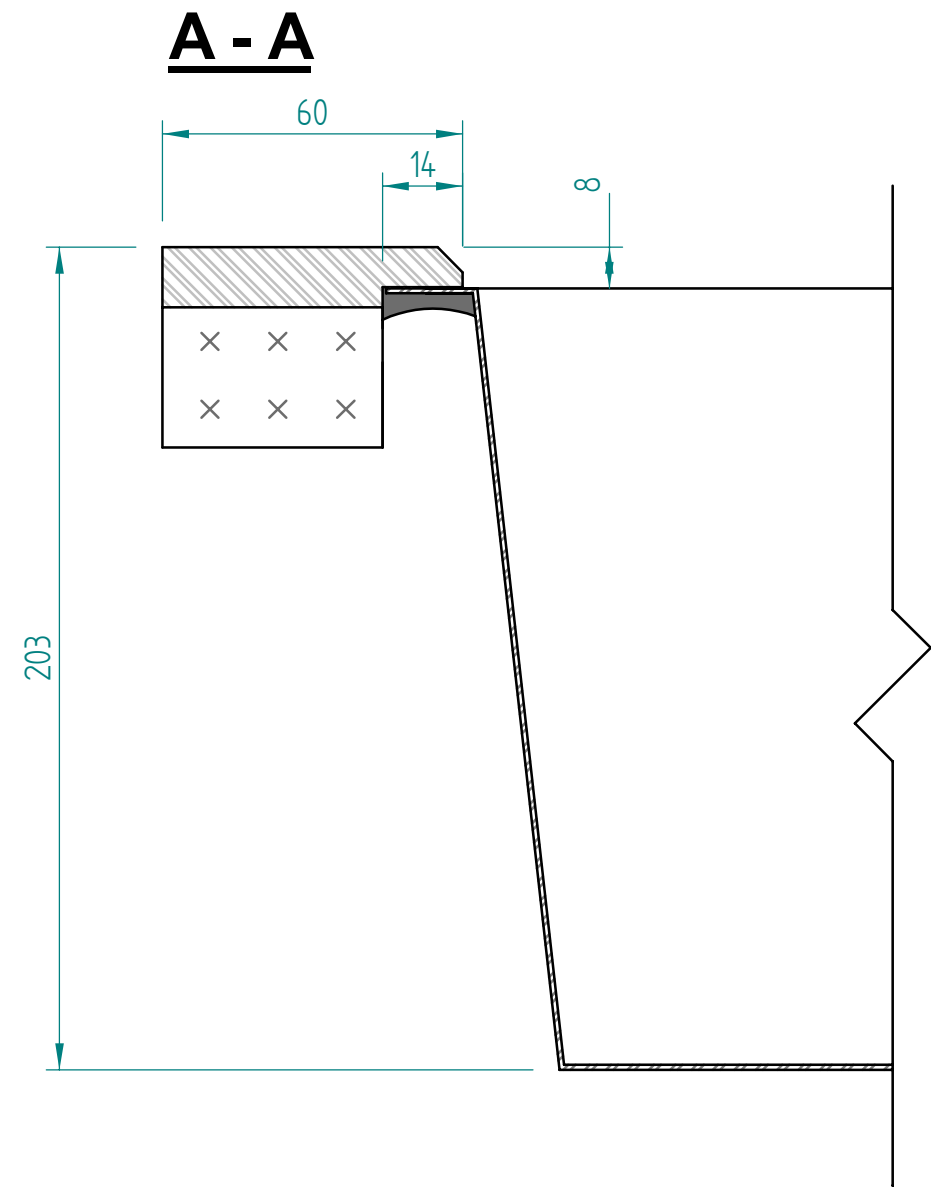

— visible edge

A - A

Kreslil:		Soubor:	Nahrazuje výkres:
	Výrobek:	SQUARE 54x44	
	Název:	laminate	
	Měřítko:	Datum:	
		Číslo výkresu:	

A - A

— visible edge

Kreslil:		Soubor:	Nahrazuje výkres:	
	Výrobek:	SQUARE 54x44		Měřitko:
	Název:	solid wood		Datum:
			Číslo výkresu:	

— visible edge

Kreslil:		Soubor:	Nahrazuje výkres:
	Výrobek:	SQUARE 54x44	
	Název:	Compact laminate	
	Měřítko:	Datum:	
		Číslo výkresu:	

— visible edge

A - A

Kreslil:		Soubor:	Nahrazuje výkres:
	Výrobek:	SQUARE 54x44	
	Název:	acrylat	
	Měřítko:	Datum:	
		Číslo výkresu:	

— visible edge

Kreslil:		Soubor:	Nahrazuje výkres:
	Výrobek:	SQUARE 54x44	
	Název:	quartz OLD	
	Měřítko:	Datum:	
		Číslo výkresu:	

— visible edge

A - A

Kreslil:		Soubor:	Nahrazuje výkres:	
	Výrobek:	SQUARE 54x44		Měřitko:
	Název:	quartz NEW		Datum:
			Číslo výkresu:	