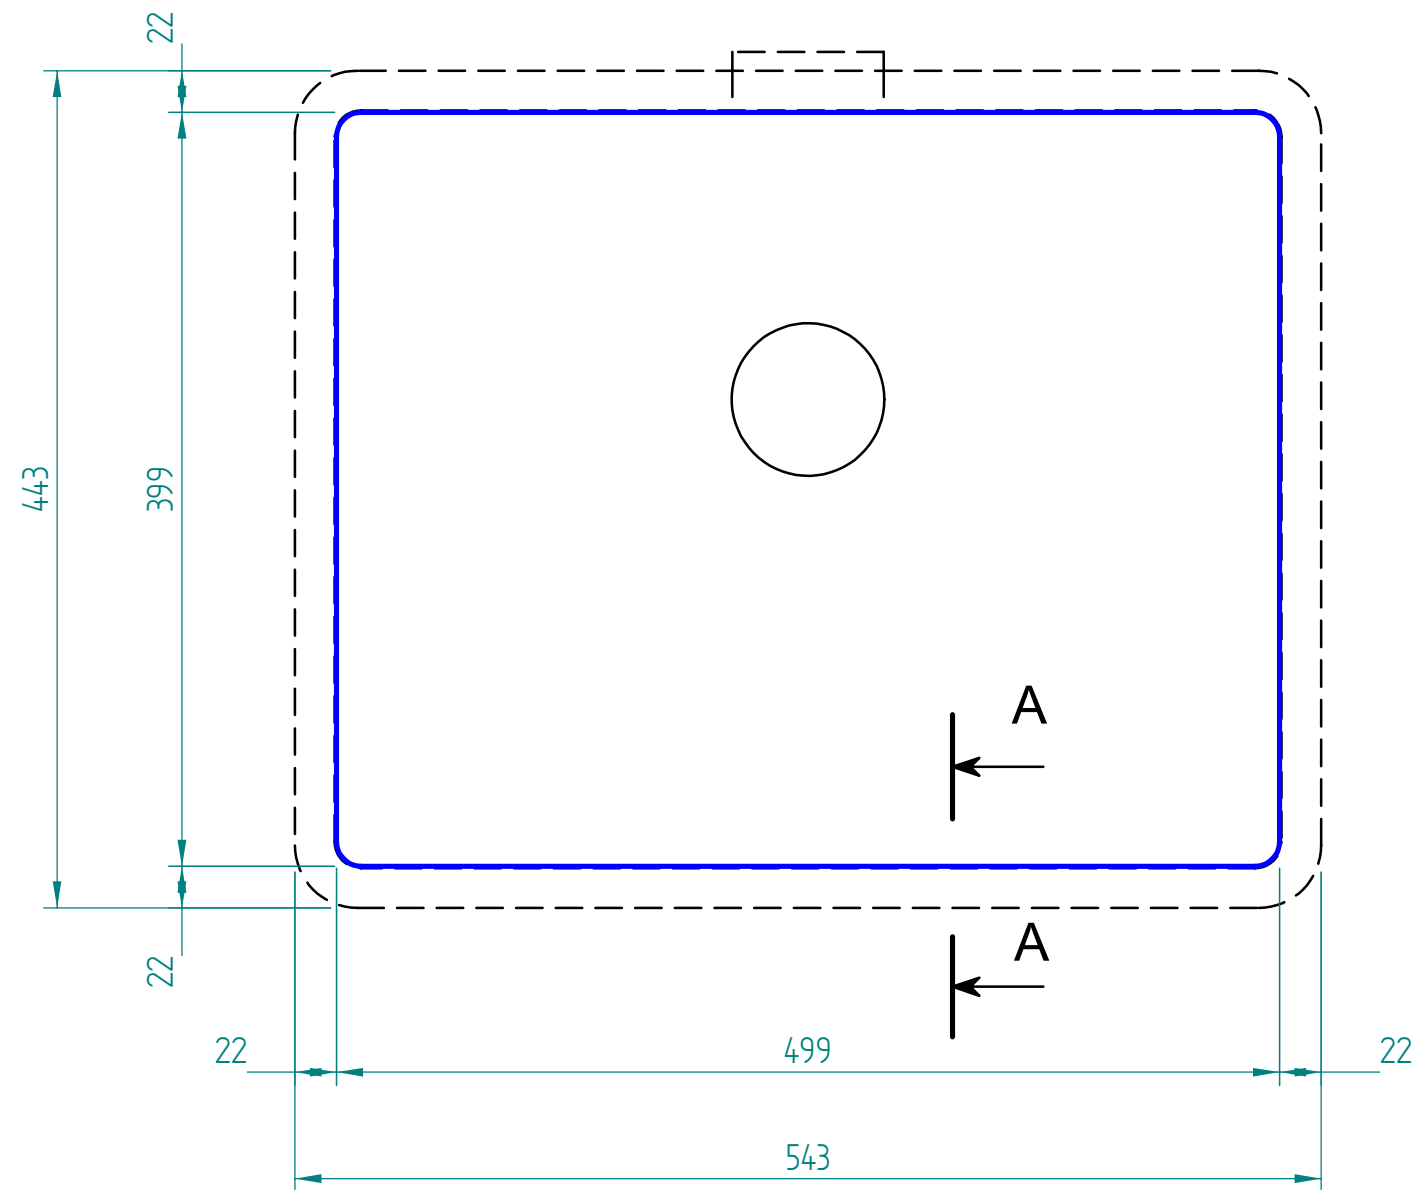

— visible edge

A - A

Kreslil:		Soubor:	Nahrazuje výkres:
	Výrobek:	SQUARE 54x44	
	Název:	laminate	
	Měřítko:	Datum:	
		Číslo výkresu:	

A - A

— visible edge

Kreslil:		Soubor:	Nahrazuje výkres:	
	Výrobek:	SQUARE 54x44		Měřitko:
	Název:	solid wood		Datum:
			Číslo výkresu:	

— visible edge

Kreslil:		Soubor:	Nahrazuje výkres:
	Výrobek:	SQUARE 54x44	
	Název:	Compact laminate	
	Měřítko:	Datum:	
		Číslo výkresu:	

— visible edge

A - A

Kreslil:		Soubor:	Nahrazuje výkres:
	Výrobek:	SQUARE 54x44	
	Název:	acrylat	
	Měřítko:	Datum:	
		Číslo výkresu:	

— visible edge

Kreslil:		Soubor:	Nahrazuje výkres:
	Výrobek:	SQUARE 54x44	
	Název:	quartz OLD	
	Měřítko:	Datum:	
		Číslo výkresu:	

— visible edge

A - A

Kreslil:		Soubor:	Nahrazuje výkres:	
	Výrobek:	SQUARE 54x44		Měřitko:
	Název:	quartz NEW		Datum:
			Číslo výkresu:	