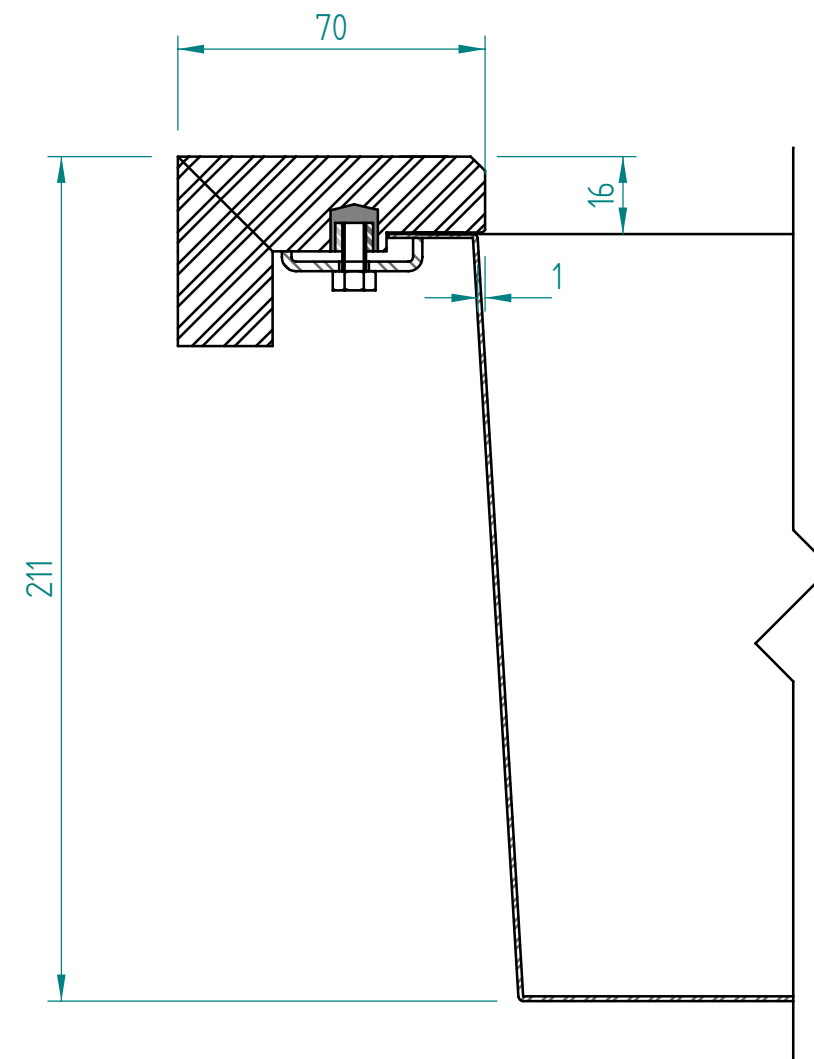

— visible edge

A - A

Kreslil:		Soubor:	Nahrazuje výkres:
	Výrobek:	SQUARE 54x44	
	Název:	laminate	
	Měřítko:	Datum:	
		Číslo výkresu:	

A - A

— visible edge

Kreslil:		Soubor:	Nahrazuje výkres:	
	Výrobek:	SQUARE 54x44		Měřitko:
	Název:	solid wood		Datum:
			Číslo výkresu:	

— visible edge

Kreslil:		Soubor:	Nahrazuje výkres:
	Výrobek:	SQUARE 54x44	
	Název:	Compact laminate	
	Měřítko:	Datum:	
		Číslo výkresu:	

— visible edge

A - A

Kreslil:		Soubor:	Nahrazuje výkres:
	Výrobek:	SQUARE 54x44	
	Název:	acrylat	
	Měřítko:	Datum:	
		Číslo výkresu:	

— visible edge

Kreslil:		Soubor:	Nahrazuje výkres:
	Výrobek:	SQUARE 54x44	
	Název:	quartz OLD	
	Měřítko:	Datum:	
		Číslo výkresu:	

— visible edge

A - A

Kreslil:		Soubor:	Nahrazuje výkres:	
	Výrobek:	SQUARE 54x44		Měřitko:
	Název:	quartz NEW		Datum:
			Číslo výkresu:	