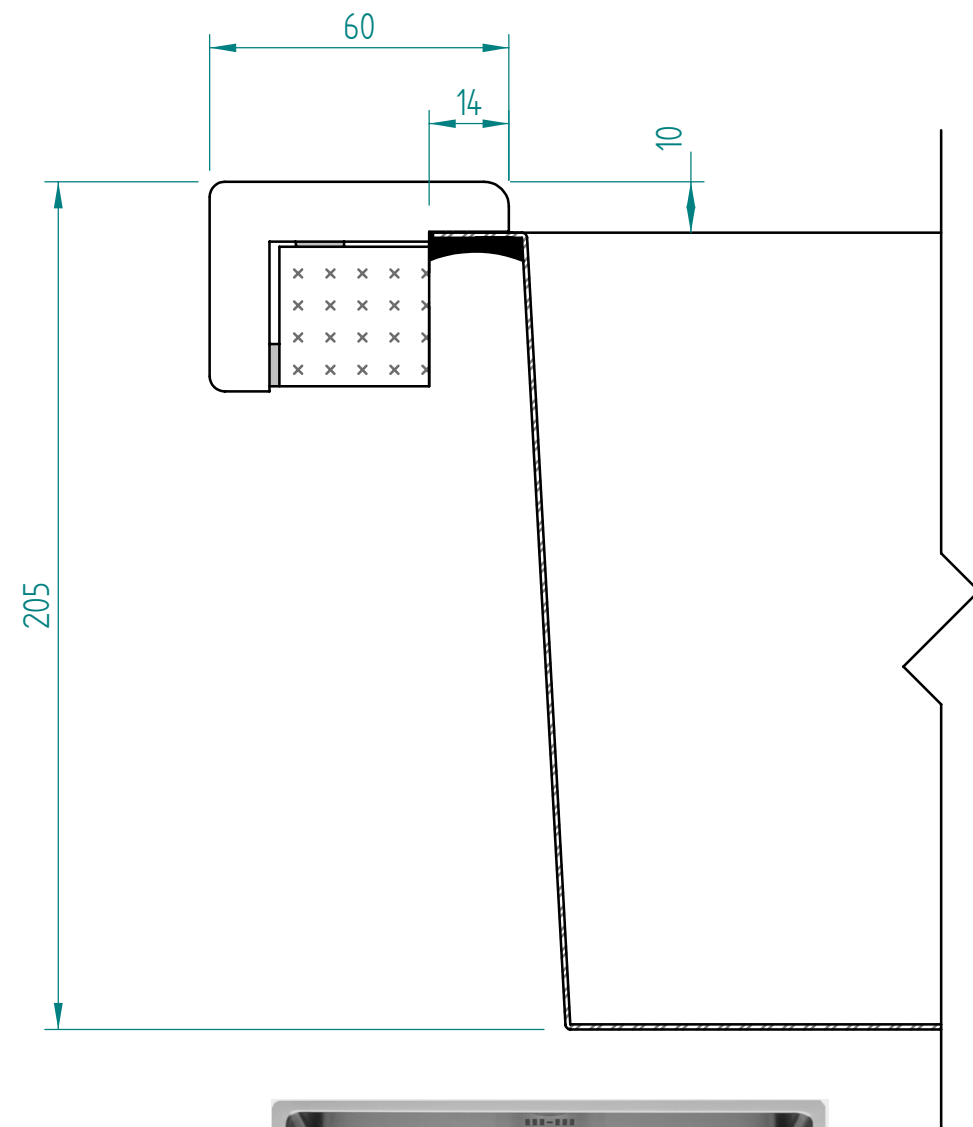

— visible edge

A - A

Kreslil:		Soubor:	Nahrazuje výkres:
	Výrobek:	SQUARE 54x44	
	Název:	laminate	
	Měřítko:	Datum:	
		Číslo výkresu:	

A - A

— visible edge

Kreslil:		Soubor:	Nahrazuje výkres:	
	Výrobek:	SQUARE 54x44		Měřitko:
	Název:	solid wood		Datum:
			Číslo výkresu:	

— visible edge

Kreslil:		Soubor:	Nahrazuje výkres:
	Výrobek:	SQUARE 54x44	
	Název:	Compact laminate	
	Měřítko:	Datum:	
		Číslo výkresu:	

— visible edge

A - A

Kreslil:		Soubor:	Nahrazuje výkres:
	Výrobek:	SQUARE 54x44	
	Název:	acrylat	
	Měřítko:	Datum:	
		Číslo výkresu:	

— visible edge

Kreslil:		Soubor:	Nahrazuje výkres:
	Výrobek:	SQUARE 54x44	
	Název:	quartz OLD	
	Měřítko:	Datum:	
		Číslo výkresu:	

— visible edge

A - A

Kreslil:		Soubor:	Nahrazuje výkres:	
	Výrobek:	SQUARE 54x44		Měřitko:
	Název:	quartz NEW		Datum:
			Číslo výkresu:	