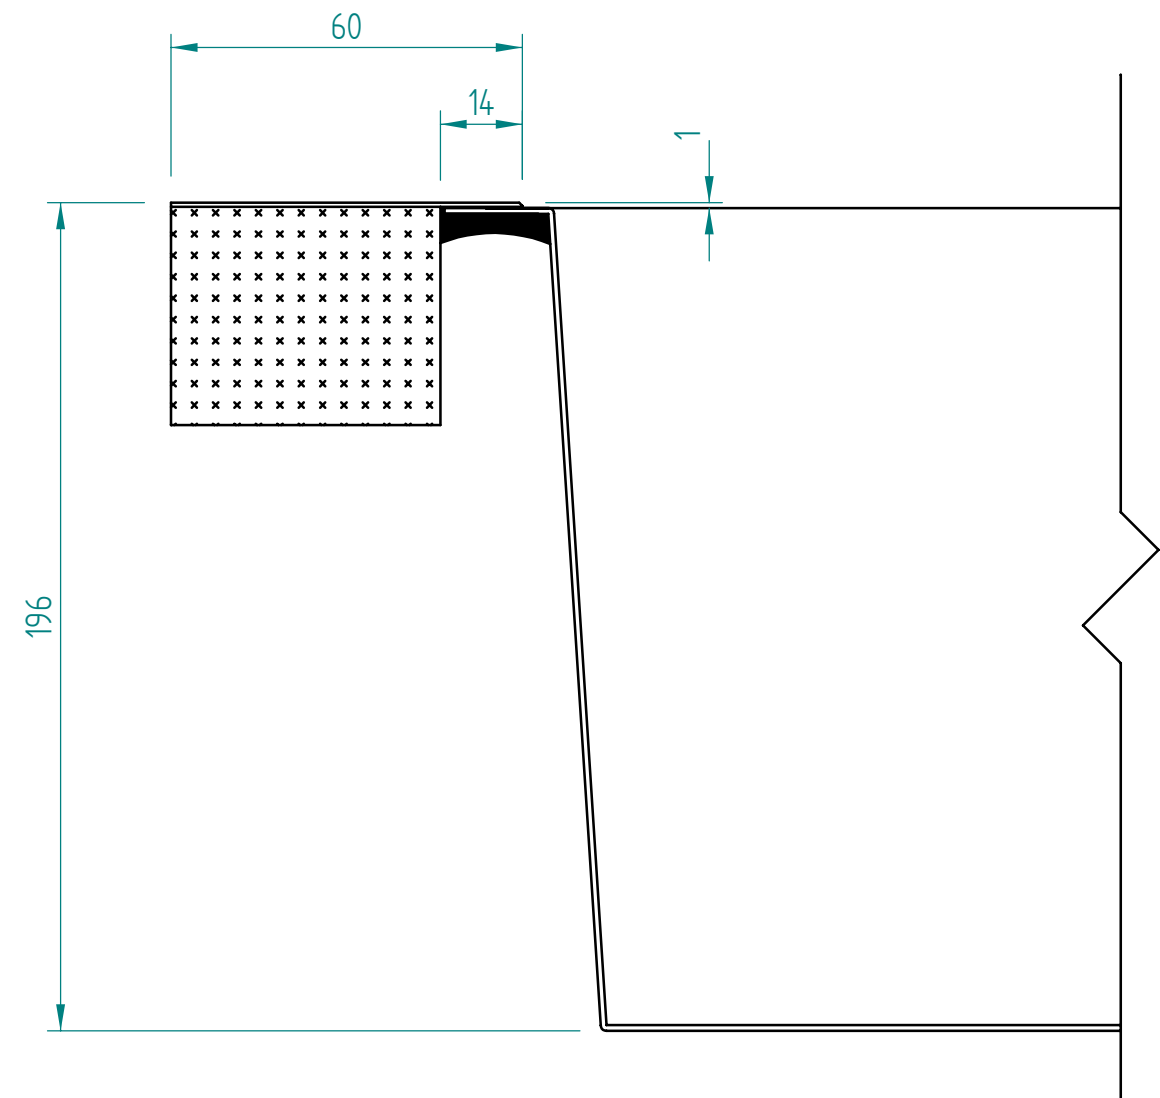

— visible edge

A - A

Kreslil:		Soubor:	Nahrazuje výkres:
	Výrobek:	SQUARE 54x44	
	Název:	laminate	
	Měřítko:	Datum:	
		Číslo výkresu:	

A - A

— visible edge

Kreslil:		Soubor:	Nahrazuje výkres:	
	Výrobek:	SQUARE 54x44		Měřitko:
	Název:	solid wood		Datum:
			Číslo výkresu:	

— visible edge

Kreslil:		Soubor:	Nahrazuje výkres:
	Výrobek:	SQUARE 54x44	
	Název:	Compact laminate	
	Měřítko:	Datum:	
		Číslo výkresu:	

— visible edge

A - A

Kreslil:		Soubor:	Nahrazuje výkres:
	Výrobek:	SQUARE 54x44	
	Název:	acrylat	
	Měřítko:	Datum:	
		Číslo výkresu:	

— visible edge

Kreslil:		Soubor:	Nahrazuje výkres:
	Výrobek:	SQUARE 54x44	
	Název:	quartz OLD	
	Měřítko:	Datum:	
		Číslo výkresu:	

— visible edge

A - A

Kreslil:		Soubor:	Nahrazuje výkres:	
	Výrobek:	SQUARE 54x44		Měřitko:
	Název:	quartz NEW		Datum:
			Číslo výkresu:	