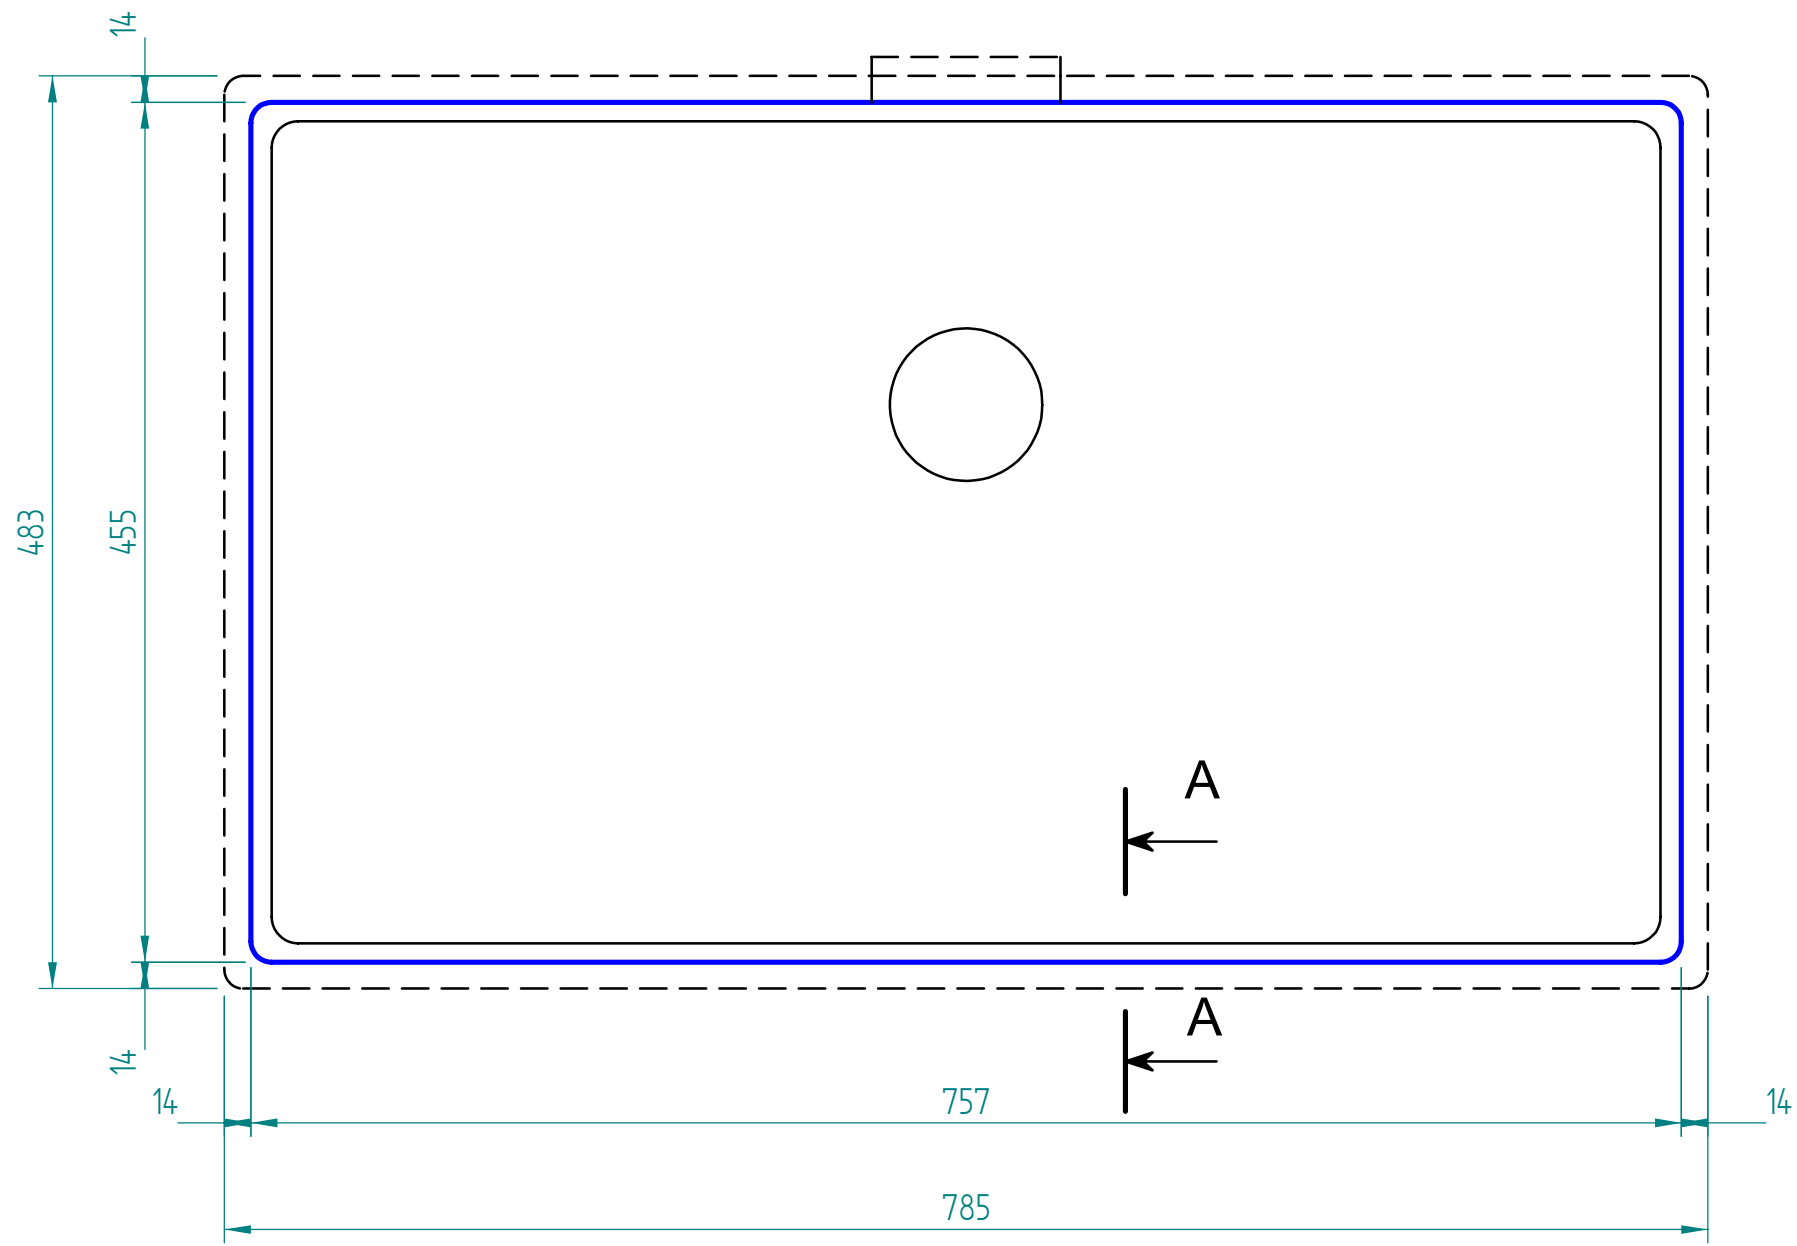

— visible edge

**A - A**

Kreslil:		Soubor:	Nahrazuje výkres:	
	Výrobek:	SQUARE 78x48		Měřítko:
	Název:	laminate		Datum:
			Číslo výkresu:	

— visible edge

**A - A**

Kreslil:		Soubor:	Nahrazuje výkres:
	Výrobek:	SQUARE 78x48	
	Název:	solid wood	
	Měřítko:	Datum:	
		Číslo výkresu:	

— visible edge

**A - A**

Kreslil:		Soubor:	Nahrazuje výkres:
	Výrobek:	SQUARE 78x48	
	Název:	Compact laminate	
	Měřítko:	Datum:	
		Číslo výkresu:	

— visible edge

**A - A**

Kreslil:		Soubor:	Nahrazuje výkres:
	Výrobek:	SQUARE 78x48	
	Název:	acrylat	
	Měřítko:	Datum:	
		Číslo výkresu:	

— visible edge

**A - A**

Kreslil:		Soubor:	Nahrazuje výkres:
	Výrobek:	SQUARE 78x48	
	Název:	quartz OLD	
	Měřítko:	Datum:	
		Číslo výkresu:	

— visible edge

**A - A**

Kreslil:		Soubor:	Nahrazuje výkres:
	Výrobek:	SQUARE 78x48	
	Název:	quartz NEW	
	Měřítko:	Datum:	
	Číslo výkresu:		