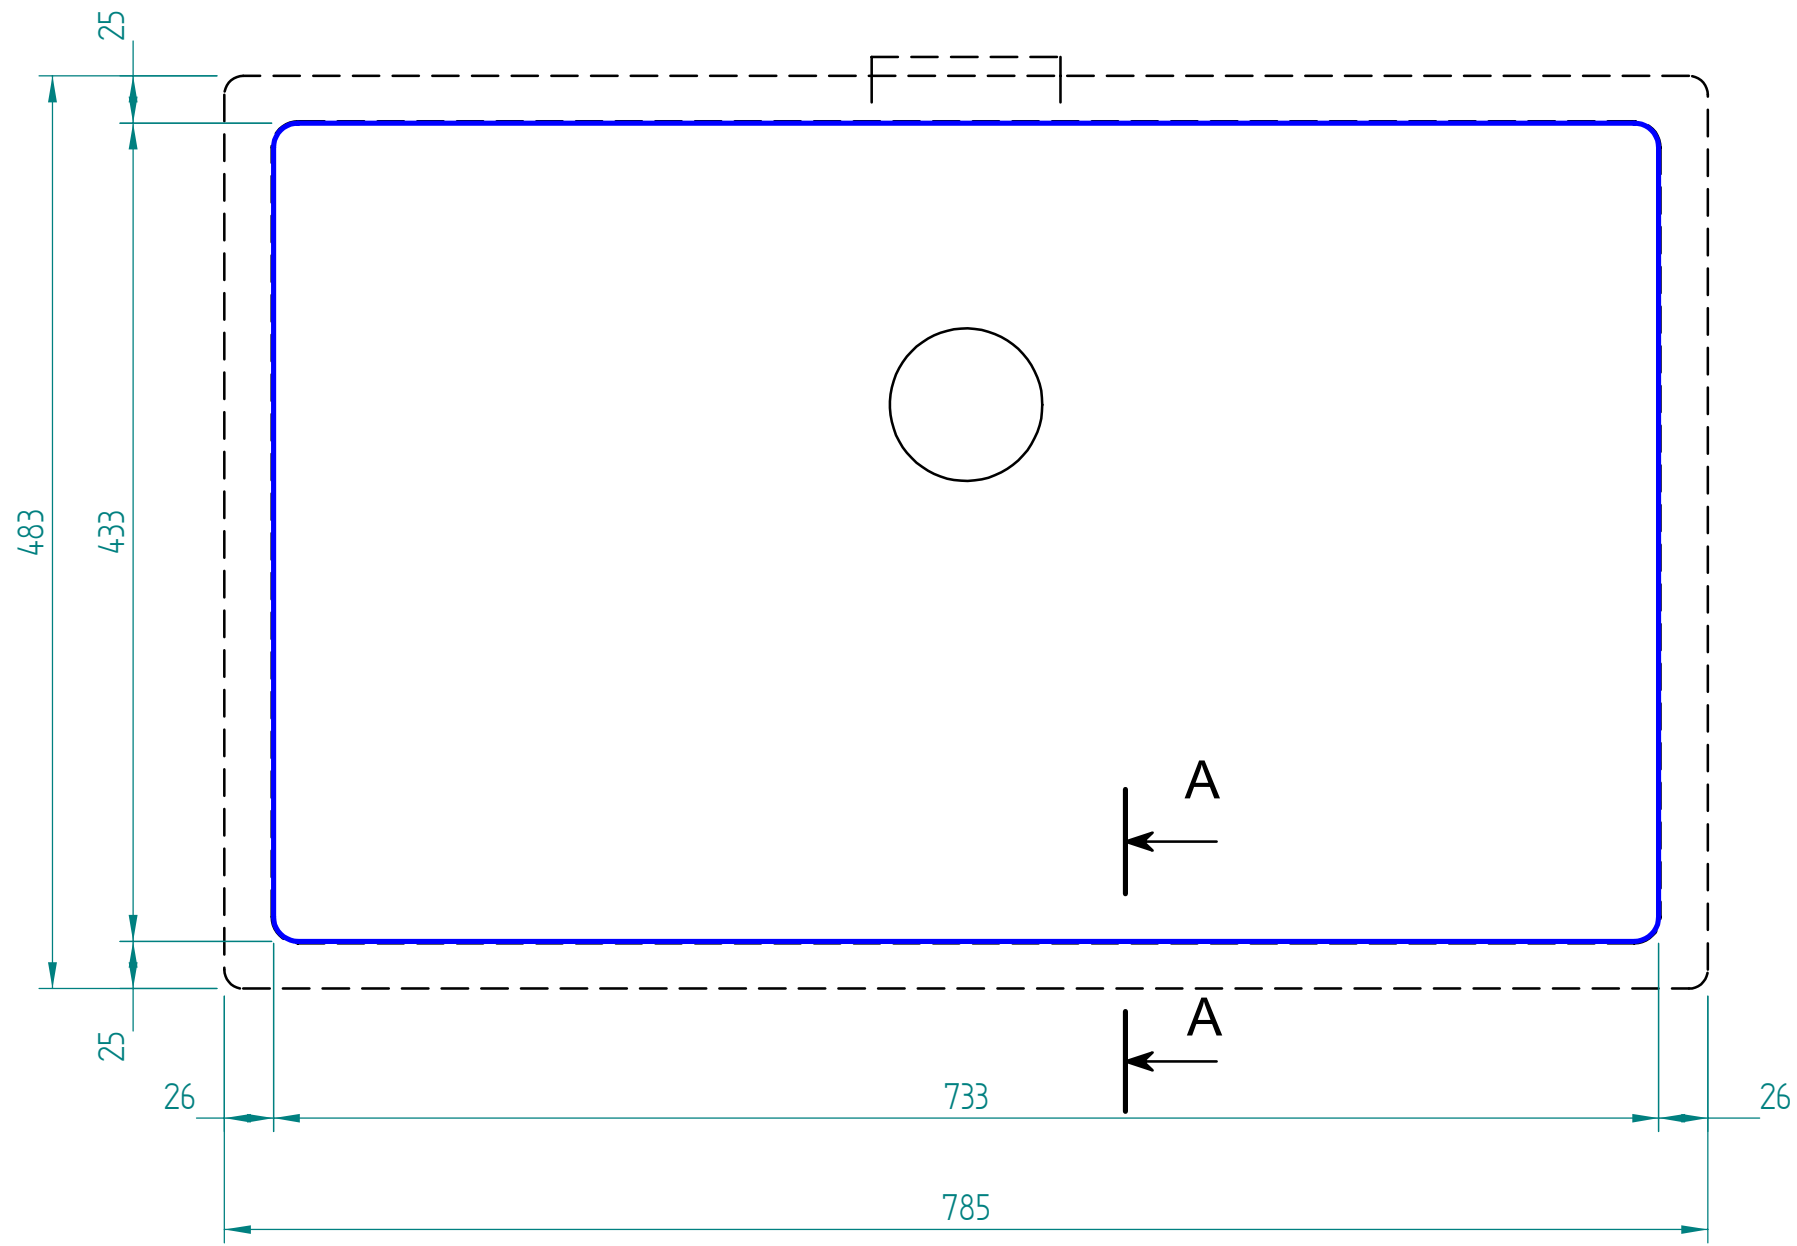

— visible edge

**A - A**

Kreslil:		Soubor:	Nahrazuje výkres:	
	Výrobek:	SQUARE 78x48		Měřítko:
	Název:	laminate		Datum:
			Číslo výkresu:	

— visible edge

**A - A**

Kreslil:		Soubor:	Nahrazuje výkres:
	Výrobek:	SQUARE 78x48	
	Název:	solid wood	
	Měřítko:	Datum:	
		Číslo výkresu:	

— visible edge

**A - A**

Kreslil:		Soubor:	Nahrazuje výkres:
	Výrobek:	SQUARE 78x48	
	Název:	Compact laminate	
	Měřítko:	Datum:	
		Číslo výkresu:	

— visible edge

**A - A**

Kreslil:		Soubor:	Nahrazuje výkres:
	Výrobek:	SQUARE 78x48	
	Název:	acrylat	
	Měřítko:	Datum:	
		Číslo výkresu:	

— visible edge

**A - A**

Kreslil:		Soubor:	Nahrazuje výkres:
	Výrobek:	SQUARE 78x48	
	Název:	quartz OLD	
	Měřítko:	Datum:	
		Číslo výkresu:	

— visible edge

**A - A**

Kreslil:		Soubor:	Nahrazuje výkres:
	Výrobek:	SQUARE 78x48	
	Název:	quartz NEW	
	Měřítko:	Datum:	
	Číslo výkresu:		