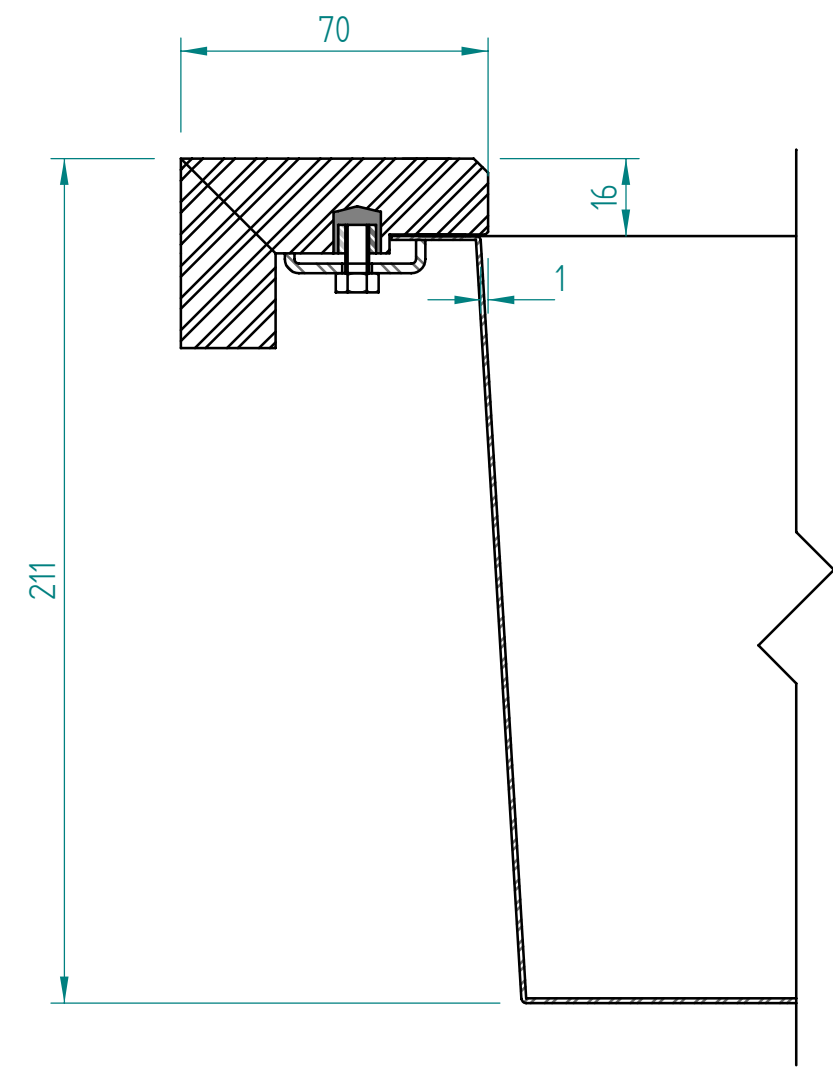

— visible edge

**A - A**

Kreslil:		Soubor:	Nahrazuje výkres:	
	Výrobek:	SQUARE 78x48		Měřítko:
	Název:	laminate		Datum:
			Číslo výkresu:	

— visible edge

**A - A**

Kreslil:		Soubor:	Nahrazuje výkres:
	Výrobek:	SQUARE 78x48	
	Název:	solid wood	
	Měřítko:	Datum:	
		Číslo výkresu:	

— visible edge

**A - A**

Kreslil:		Soubor:	Nahrazuje výkres:
	Výrobek:	SQUARE 78x48	
	Název:	Compact laminate	
	Měřítko:	Datum:	
		Číslo výkresu:	

— visible edge

**A - A**

Kreslil:		Soubor:	Nahrazuje výkres:
	Výrobek:	SQUARE 78x48	
	Název:	acrylat	
	Měřítko:	Datum:	
		Číslo výkresu:	

— visible edge

**A - A**

Kreslil:		Soubor:	Nahrazuje výkres:
	Výrobek:	SQUARE 78x48	
	Název:	quartz OLD	
	Měřítko:	Datum:	
		Číslo výkresu:	

— visible edge

**A - A**

Kreslil:		Soubor:	Nahrazuje výkres:
	Výrobek:	SQUARE 78x48	
	Název:	quartz NEW	
	Měřítko:	Datum:	
	Číslo výkresu:		