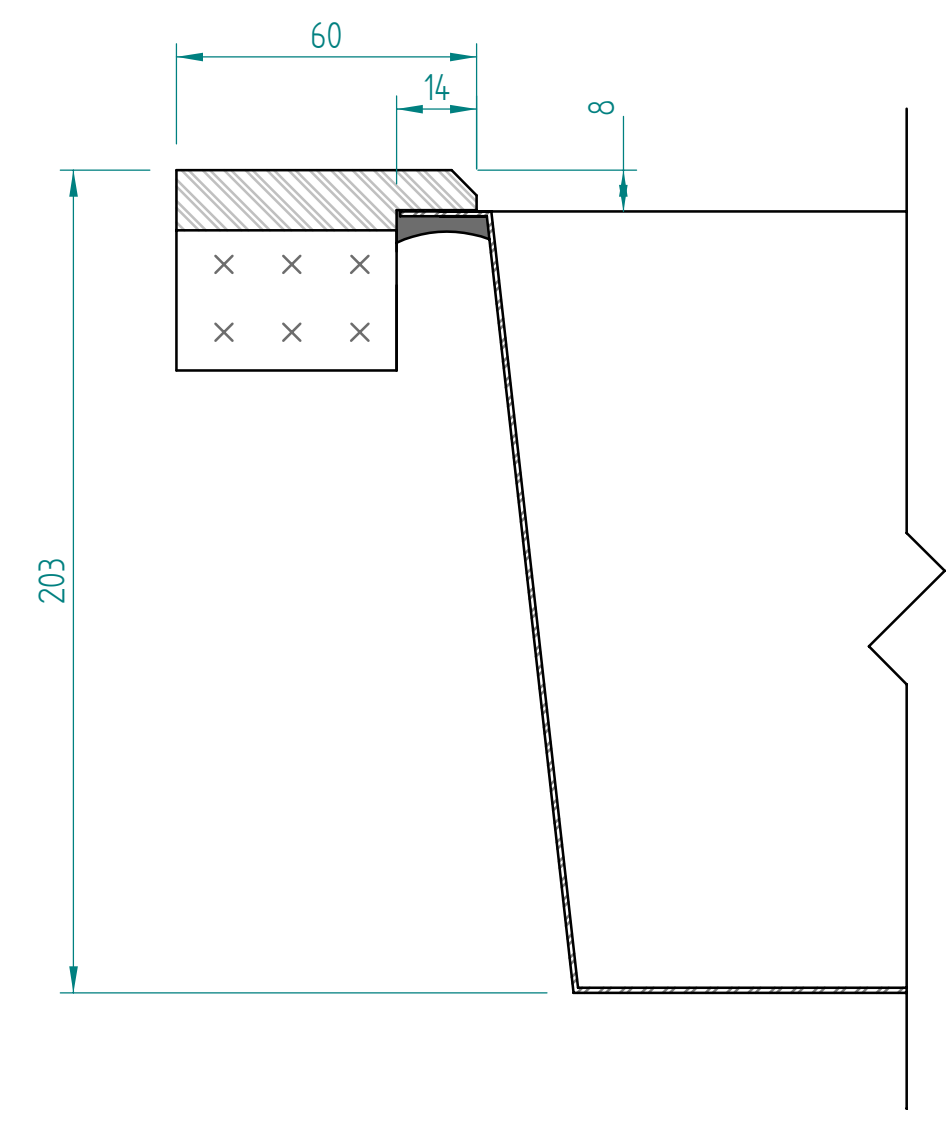

— visible edge

**A - A**

Kreslil:		Soubor:	Nahrazuje výkres:	
	Výrobek:	SQUARE 78x48		Měřítko:
	Název:	laminate		Datum:
			Číslo výkresu:	

— visible edge

**A - A**

Kreslil:		Soubor:	Nahrazuje výkres:
	Výrobek:	SQUARE 78x48	
	Název:	solid wood	
	Měřítko:	Datum:	
		Číslo výkresu:	

— visible edge

**A - A**

Kreslil:		Soubor:	Nahrazuje výkres:
	Výrobek:	SQUARE 78x48	
	Název:	Compact laminate	
	Měřítko:	Datum:	
		Číslo výkresu:	

— visible edge

**A - A**

Kreslil:		Soubor:	Nahrazuje výkres:
	Výrobek:	SQUARE 78x48	
	Název:	acrylat	
	Měřítko:	Datum:	
		Číslo výkresu:	

— visible edge

**A - A**

Kreslil:		Soubor:	Nahrazuje výkres:
	Výrobek:	SQUARE 78x48	
	Název:	quartz OLD	
	Měřítko:	Datum:	
		Číslo výkresu:	

— visible edge

**A - A**

Kreslil:		Soubor:	Nahrazuje výkres:
	Výrobek:	SQUARE 78x48	
	Název:	quartz NEW	
	Měřítko:	Datum:	
	Číslo výkresu:		