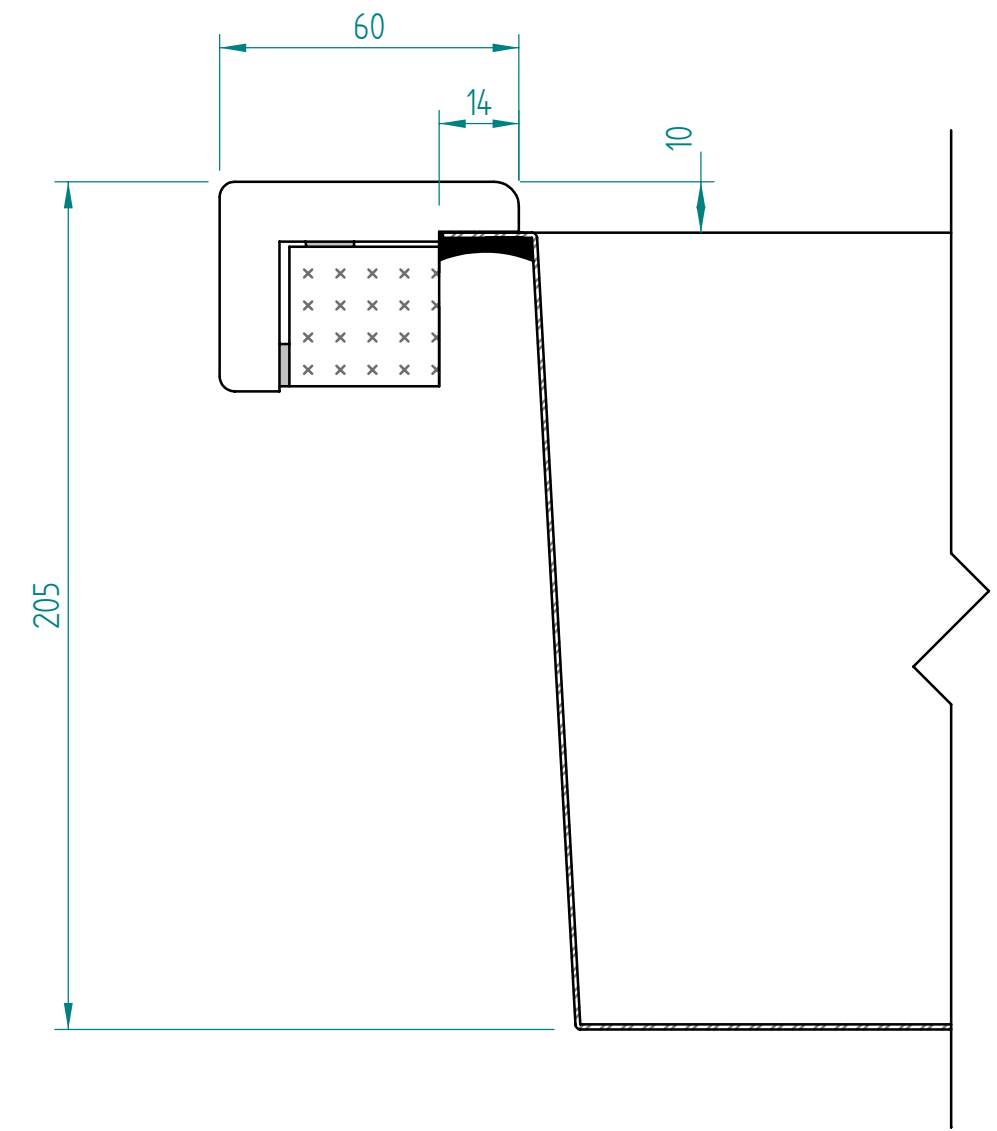

— visible edge

**A - A**

Kreslil:		Soubor:	Nahrazuje výkres:	
	Výrobek:	SQUARE 78x48		Měřítko:
	Název:	laminate		Datum:
			Číslo výkresu:	

— visible edge

**A - A**

Kreslil:		Soubor:	Nahrazuje výkres:
	Výrobek:	SQUARE 78x48	
	Název:	solid wood	
	Měřítko:	Datum:	
		Číslo výkresu:	

— visible edge

**A - A**

Kreslil:		Soubor:	Nahrazuje výkres:
	Výrobek:	SQUARE 78x48	
	Název:	Compact laminate	
	Měřítko:	Datum:	
		Číslo výkresu:	

— visible edge

**A - A**

Kreslil:		Soubor:	Nahrazuje výkres:
	Výrobek:	SQUARE 78x48	
	Název:	acrylat	
	Měřítko:	Datum:	
		Číslo výkresu:	

— visible edge

**A - A**

Kreslil:		Soubor:	Nahrazuje výkres:
	Výrobek:	SQUARE 78x48	
	Název:	quartz OLD	
	Měřítko:	Datum:	
		Číslo výkresu:	

— visible edge

**A - A**

Kreslil:		Soubor:	Nahrazuje výkres:
	Výrobek:	SQUARE 78x48	
	Název:	quartz NEW	
	Měřítko:	Datum:	
	Číslo výkresu:		