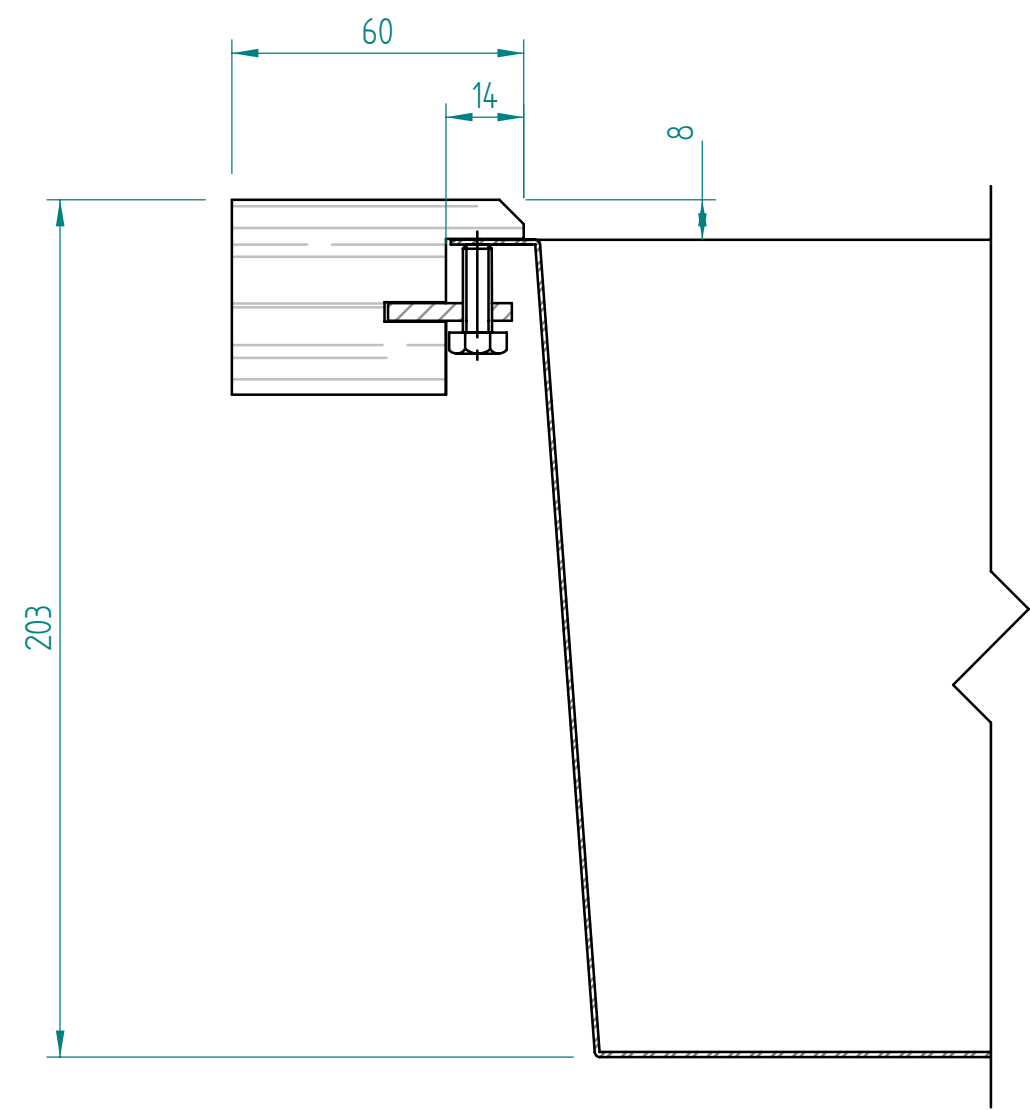

— visible edge

**A - A**

Kreslil:		Soubor:	Nahrazuje výkres:	
	Výrobek:	SQUARE 78x48		Měřítko:
	Název:	laminate		Datum:
			Číslo výkresu:	

— visible edge

**A - A**

Kreslil:		Soubor:	Nahrazuje výkres:
	Výrobek:	SQUARE 78x48	
	Název:	solid wood	
	Měřítko:	Datum:	
		Číslo výkresu:	

— visible edge

**A - A**

Kreslil:		Soubor:	Nahrazuje výkres:
	Výrobek:	SQUARE 78x48	
	Název:	Compact laminate	
	Měřítko:	Datum:	
		Číslo výkresu:	

— visible edge

**A - A**

Kreslil:		Soubor:	Nahrazuje výkres:
	Výrobek:	SQUARE 78x48	
	Název:	acrylat	
	Měřítko:	Datum:	
		Číslo výkresu:	

— visible edge

**A - A**

Kreslil:		Soubor:	Nahrazuje výkres:
	Výrobek:	SQUARE 78x48	
	Název:	quartz OLD	
	Měřítko:	Datum:	
		Číslo výkresu:	

— visible edge

**A - A**

Kreslil:		Soubor:	Nahrazuje výkres:
	Výrobek:	SQUARE 78x48	
	Název:	quartz NEW	
	Měřítko:	Datum:	
	Číslo výkresu:		