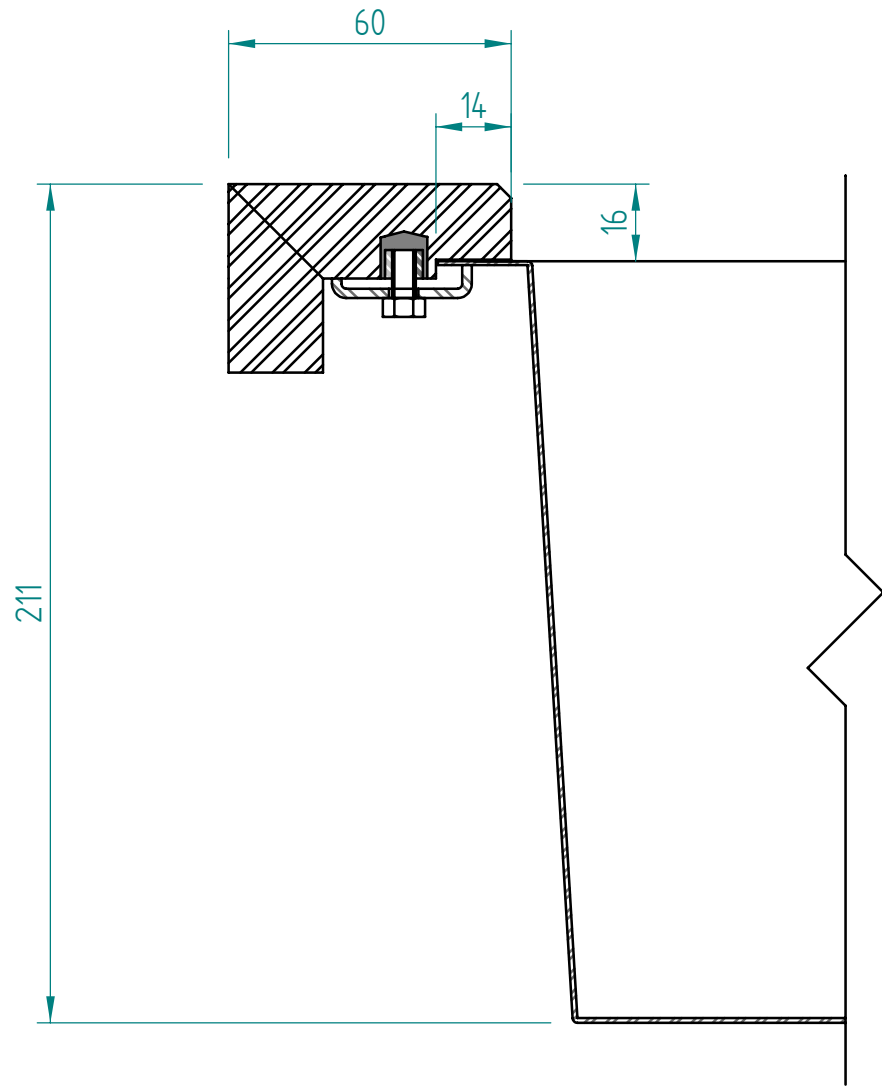

— visible edge

**A - A**

Kreslil:		Soubor:	Nahrazuje výkres:	
	Výrobek:	SQUARE 78x48		Měřítko:
	Název:	laminate		Datum:
			Číslo výkresu:	

— visible edge

**A - A**

Kreslil:		Soubor:	Nahrazuje výkres:
	Výrobek:	SQUARE 78x48	
	Název:	solid wood	
	Měřítko:	Datum:	
		Číslo výkresu:	

— visible edge

**A - A**

Kreslil:		Soubor:	Nahrazuje výkres:
	Výrobek:	SQUARE 78x48	
	Název:	Compact laminate	
	Měřítko:	Datum:	
		Číslo výkresu:	

— visible edge

**A - A**

Kreslil:		Soubor:	Nahrazuje výkres:
	Výrobek:	SQUARE 78x48	
	Název:	acrylat	
	Měřítko:	Datum:	
		Číslo výkresu:	

— visible edge

**A - A**

Kreslil:		Soubor:	Nahrazuje výkres:
	Výrobek:	SQUARE 78x48	
	Název:	quartz OLD	
	Měřítko:	Datum:	
		Číslo výkresu:	

— visible edge

**A - A**

Kreslil:		Soubor:	Nahrazuje výkres:
	Výrobek:	SQUARE 78x48	
	Název:	quartz NEW	
	Měřítko:	Datum:	
	Číslo výkresu:		