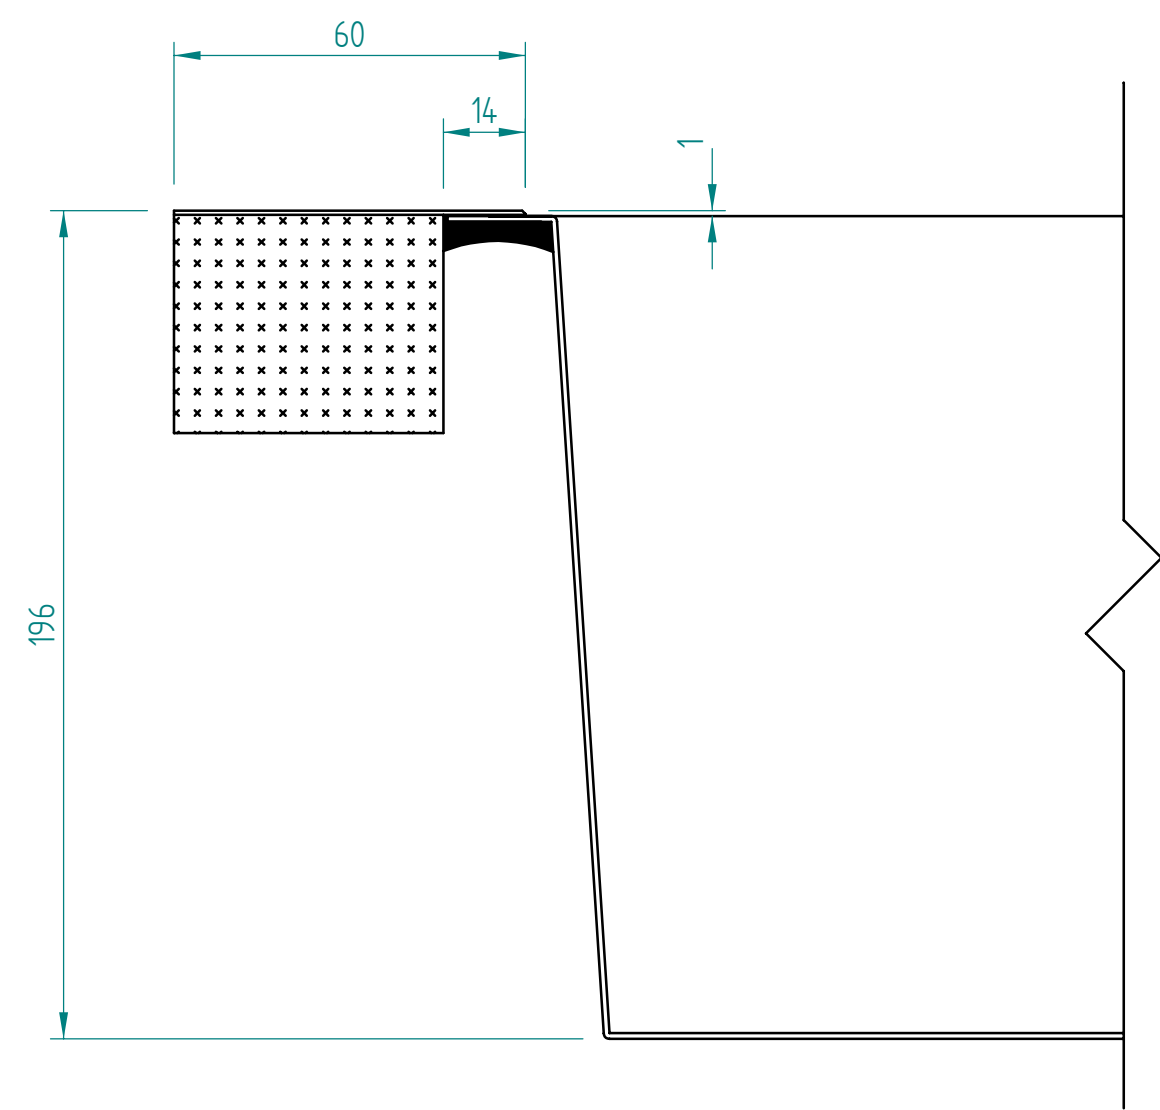

— visible edge

**A - A**

Kreslil:		Soubor:	Nahrazuje výkres:	
	Výrobek:	SQUARE 78x48		Měřítko:
	Název:	laminate		Datum:
			Číslo výkresu:	

— visible edge

**A - A**

Kreslil:		Soubor:	Nahrazuje výkres:
	Výrobek:	SQUARE 78x48	
	Název:	solid wood	
	Měřítko:	Datum:	
		Číslo výkresu:	

— visible edge

**A - A**

Kreslil:		Soubor:	Nahrazuje výkres:
	Výrobek:	SQUARE 78x48	
	Název:	Compact laminate	
	Měřítko:	Datum:	
		Číslo výkresu:	

— visible edge

**A - A**

Kreslil:		Soubor:	Nahrazuje výkres:
	Výrobek:	SQUARE 78x48	
	Název:	acrylat	
	Měřítko:	Datum:	
		Číslo výkresu:	

— visible edge

**A - A**

Kreslil:		Soubor:	Nahrazuje výkres:
	Výrobek:	SQUARE 78x48	
	Název:	quartz OLD	
	Měřítko:	Datum:	
		Číslo výkresu:	

— visible edge

**A - A**

Kreslil:		Soubor:	Nahrazuje výkres:
	Výrobek:	SQUARE 78x48	
	Název:	quartz NEW	
	Měřítko:	Datum:	
	Číslo výkresu:		