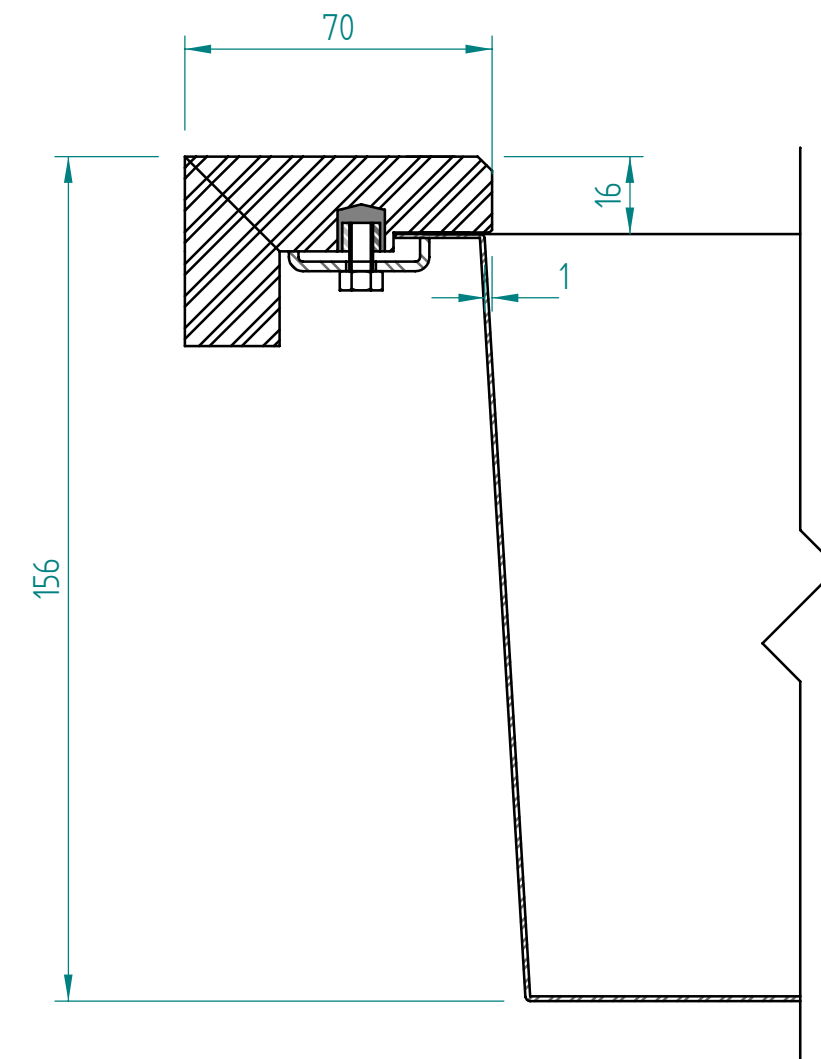

— visible edge

A - A

Kreslil:		Soubor:	Nahrazuje výkres:	
	Výrobek:	SR1001		Měřítko:
	Název:	laminat		Datum:
			Číslo výkresu:	

— visible edge

A - A

Kreslil:		Soubor:	Nahrazuje výkres:	
	Výrobek:	SR1001		Měřítko:
	Název:	solid wood		Datum:
			Číslo výkresu:	

— visible edge

A - A

Kreslil:		Soubor:	Nahrazuje výkres:
	Výrobek:	SR1001	Měřítko:
	Název:	Compact laminate	Datum:
			Číslo výkresu:

— visible edge

A - A

Kreslil:		Soubor:	Nahrazuje výkres:	
	Výrobek:	SR1001		Měřítko:
	Název:	acrylat		Datum:
			Číslo výkresu:	

— visible edge

A - A

Kreslil:		Soubor:	Nahrazuje výkres:	
	Výrobek:	SR1001		Měřítko:
	Název:	quartz OLD		Datum:
			Číslo výkresu:	

— visible edge

A - A

Kreslil:		Soubor:	Nahrazuje výkres:
	Výrobek:	SR1001	Měřítko:
	Název:	quartz NEW	Datum:
			Číslo výkresu: