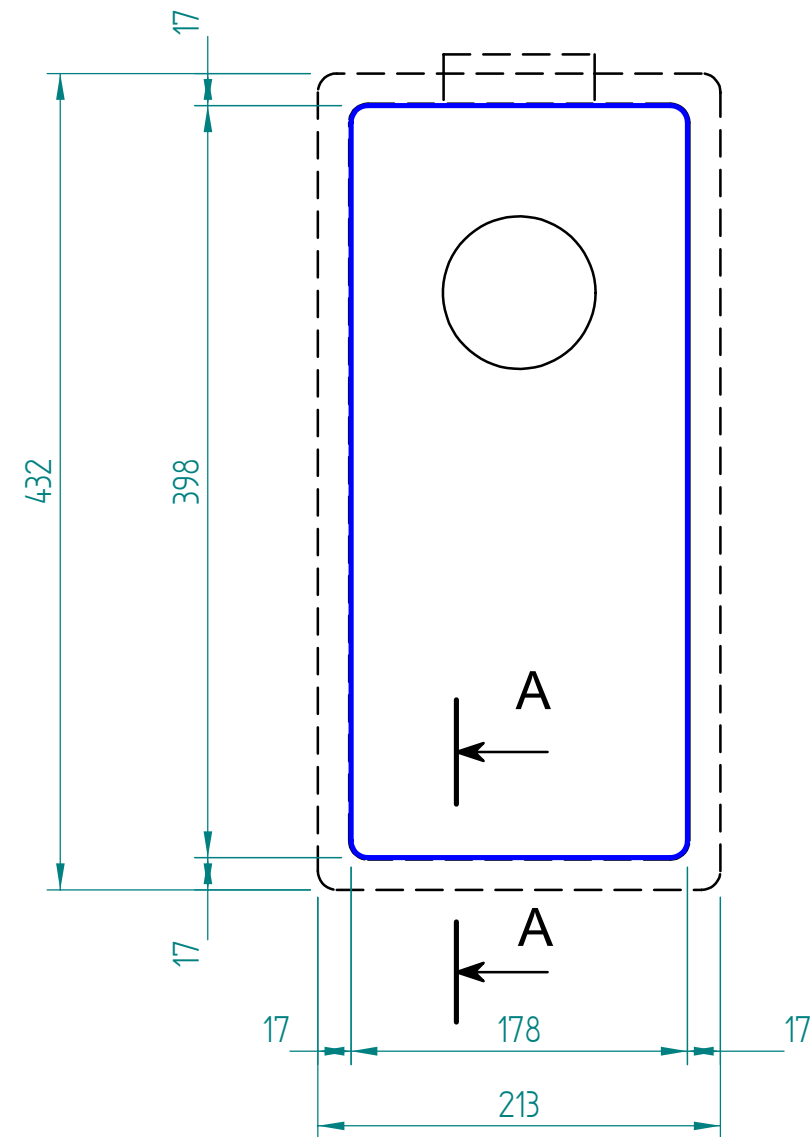

— visible edge

A - A

Kreslil:		Soubor:	Nahrazuje výkres:	
	Výrobek:	SR1001		Měřítko:
	Název:	laminat		Datum:
			Číslo výkresu:	

— visible edge

A - A

Kreslil:		Soubor:	Nahrazuje výkres:	
	Výrobek:	SR1001		Měřítko:
	Název:	solid wood		Datum:
			Číslo výkresu:	

— visible edge

A - A

Kreslil:		Soubor:	Nahrazuje výkres:
	Výrobek:	SR1001	Měřítko:
	Název:	Compact laminate	Datum:
			Číslo výkresu:

— visible edge

A - A

Kreslil:		Soubor:	Nahrazuje výkres:	
	Výrobek:	SR1001		Měřítko:
	Název:	acrylat		Datum:
			Číslo výkresu:	

— visible edge

A - A

Kreslil:		Soubor:	Nahrazuje výkres:	
	Výrobek:	SR1001		Měřítko:
	Název:	quartz OLD		Datum:
			Číslo výkresu:	

— visible edge

A - A

Kreslil:		Soubor:	Nahrazuje výkres:
	Výrobek:	SR1001	Měřítko:
	Název:	quartz NEW	Datum:
			Číslo výkresu: