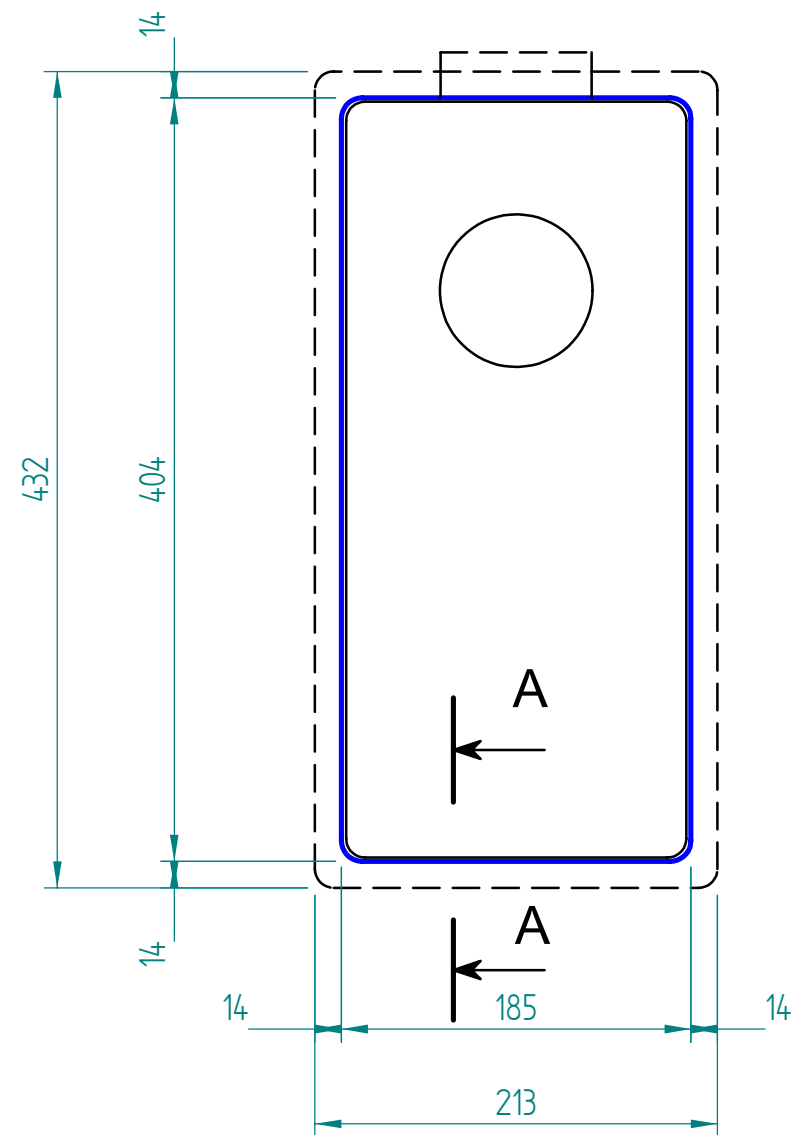

— visible edge

A - A

Kreslil:		Soubor:	Nahrazuje výkres:	
	Výrobek:	SR1001		Měřítko:
	Název:	laminat		Datum:
			Číslo výkresu:	

— visible edge

A - A

Kreslil:		Soubor:	Nahrazuje výkres:	
	Výrobek:	SR1001		Měřítko:
	Název:	solid wood		Datum:
			Číslo výkresu:	

— visible edge

A - A

Kreslil:		Soubor:	Nahrazuje výkres:
	Výrobek:	SR1001	Měřítko:
	Název:	Compact laminate	Datum:
			Číslo výkresu:

— visible edge

A - A

Kreslil:		Soubor:	Nahrazuje výkres:	
	Výrobek:	SR1001		Měřítko:
	Název:	acrylat		Datum:
			Číslo výkresu:	

— visible edge

A - A

Kreslil:		Soubor:	Nahrazuje výkres:	
	Výrobek:	SR1001		Měřítko:
	Název:	quartz OLD		Datum:
			Číslo výkresu:	

— visible edge

A - A

Kreslil:		Soubor:	Nahrazuje výkres:
	Výrobek:	SR1001	Měřítko:
	Název:	quartz NEW	Datum:
			Číslo výkresu: