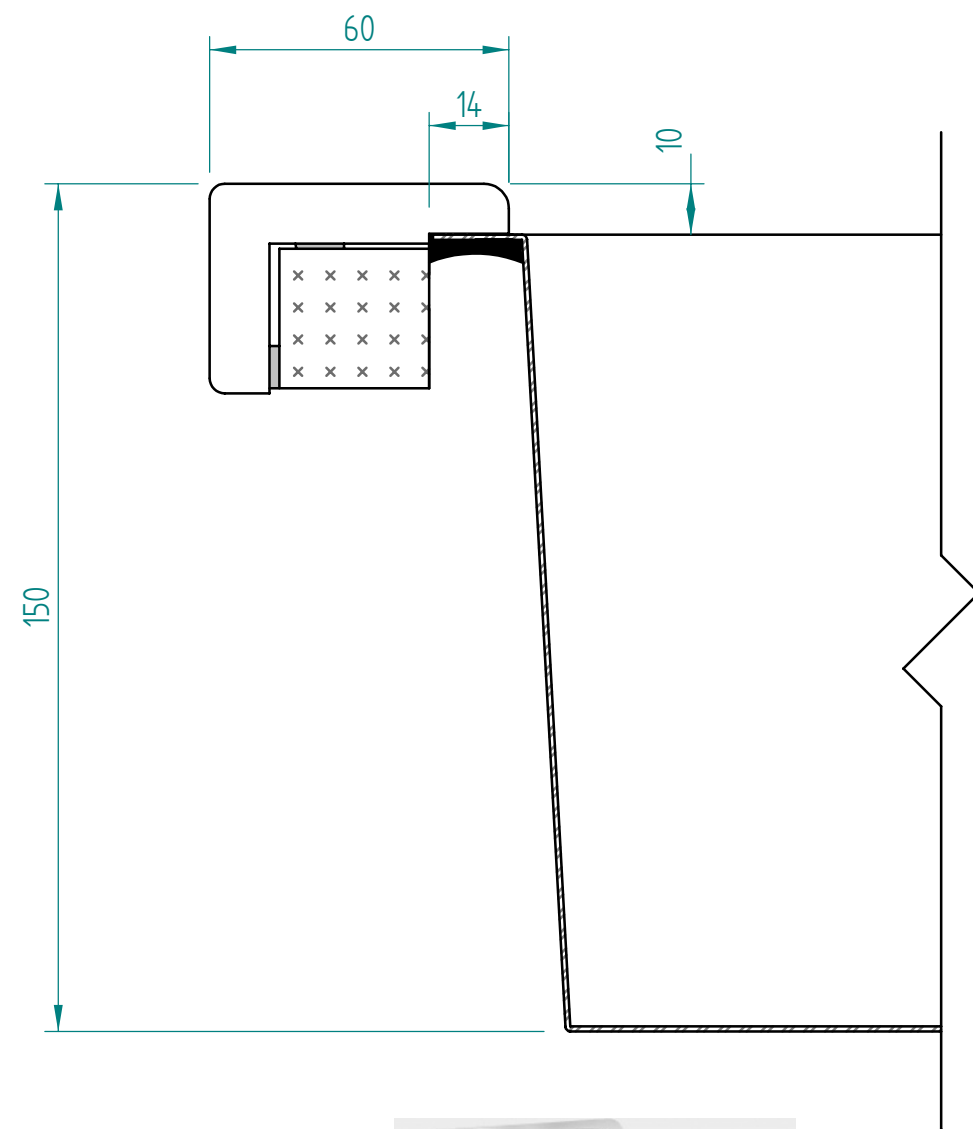

— visible edge

A - A

Kreslil:		Soubor:	Nahrazuje výkres:	
	Výrobek:	SR1001		Měřítko:
	Název:	laminat		Datum:
			Číslo výkresu:	

— visible edge

A - A

Kreslil:		Soubor:	Nahrazuje výkres:	
	Výrobek:	SR1001		Měřítko:
	Název:	solid wood		Datum:
			Číslo výkresu:	

— visible edge

A - A

Kreslil:		Soubor:	Nahrazuje výkres:
	Výrobek:	SR1001	Měřítko:
	Název:	Compact laminate	Datum:
			Číslo výkresu:

— visible edge

A - A

Kreslil:		Soubor:	Nahrazuje výkres:	
	Výrobek:	SR1001		Měřítko:
	Název:	acrylat		Datum:
			Číslo výkresu:	

— visible edge

A - A

Kreslil:		Soubor:	Nahrazuje výkres:	
	Výrobek:	SR1001		Měřítko:
	Název:	quartz OLD		Datum:
			Číslo výkresu:	

— visible edge

A - A

Kreslil:		Soubor:	Nahrazuje výkres:
	Výrobek:	SR1001	Měřítko:
	Název:	quartz NEW	Datum:
			Číslo výkresu: