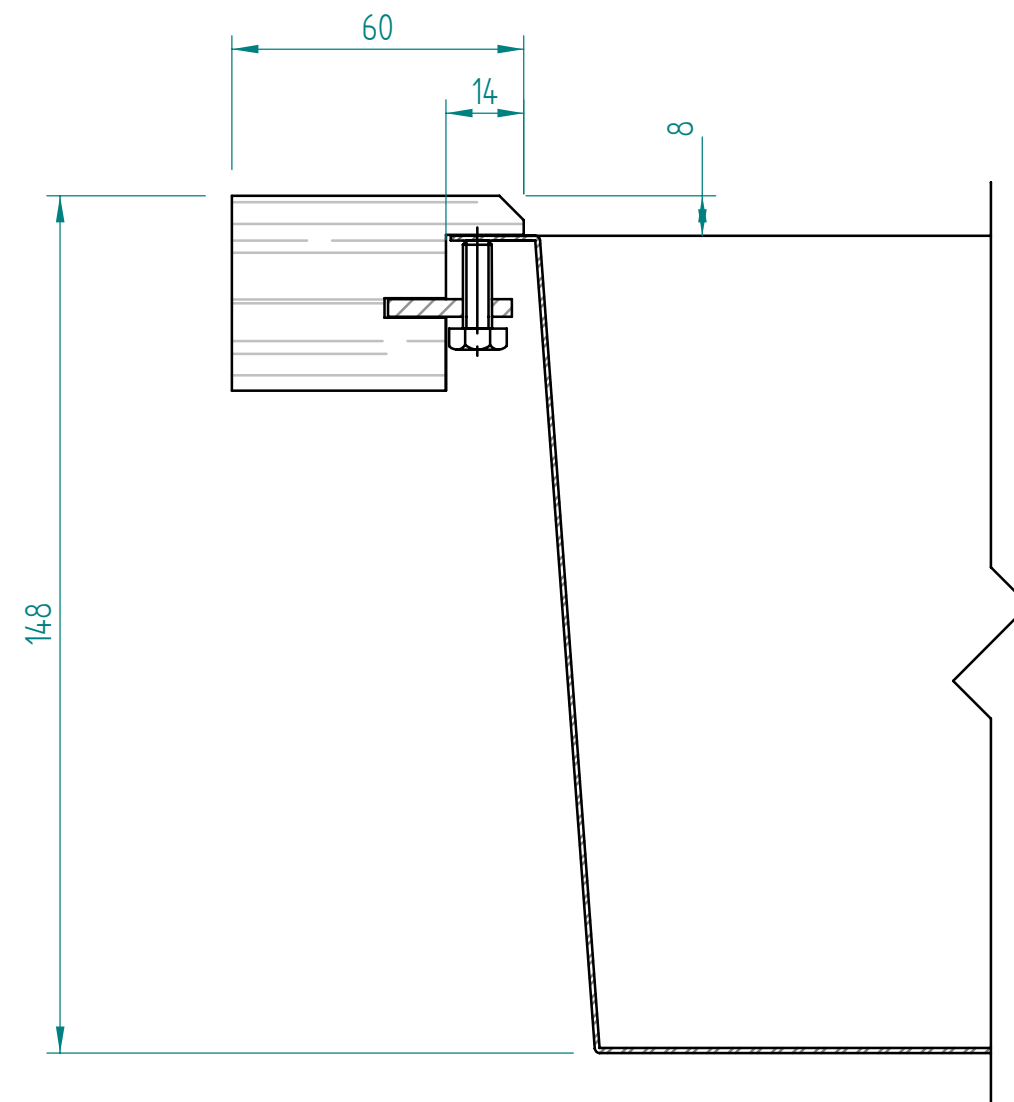

— visible edge

A - A

Kreslil:		Soubor:	Nahrazuje výkres:	
	Výrobek:	SR1001		Měřítko:
	Název:	laminat		Datum:
			Číslo výkresu:	

— visible edge

A - A

Kreslil:		Soubor:	Nahrazuje výkres:	
	Výrobek:	SR1001		Měřítko:
	Název:	solid wood		Datum:
			Číslo výkresu:	

— visible edge

A - A

Kreslil:		Soubor:	Nahrazuje výkres:
	Výrobek:	SR1001	Měřítko:
	Název:	Compact laminate	Datum:
			Číslo výkresu:

— visible edge

A - A

Kreslil:		Soubor:	Nahrazuje výkres:	
	Výrobek:	SR1001		Měřítko:
	Název:	acrylat		Datum:
			Číslo výkresu:	

— visible edge

A - A

Kreslil:		Soubor:	Nahrazuje výkres:	
	Výrobek:	SR1001		Měřítko:
	Název:	quartz OLD		Datum:
			Číslo výkresu:	

— visible edge

A - A

Kreslil:		Soubor:	Nahrazuje výkres:
	Výrobek:	SR1001	Měřítko:
	Název:	quartz NEW	Datum:
			Číslo výkresu: