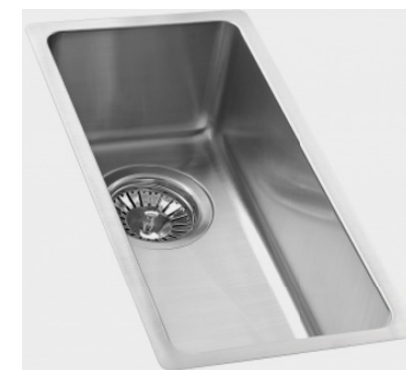

— visible edge

A - A

Kreslil:		Soubor:	Nahrazuje výkres:	
	Výrobek:	SR1001		Měřítko:
	Název:	laminat		Datum:
			Číslo výkresu:	

— visible edge

A - A

Kreslil:		Soubor:	Nahrazuje výkres:	
	Výrobek:	SR1001		Měřítko:
	Název:	solid wood		Datum:
			Číslo výkresu:	

— visible edge

A - A

Kreslil:		Soubor:	Nahrazuje výkres:
	Výrobek:	SR1001	Měřítko:
	Název:	Compact laminate	Datum:
			Číslo výkresu:

— visible edge

A - A

Kreslil:		Soubor:	Nahrazuje výkres:	
	Výrobek:	SR1001		Měřítko:
	Název:	acrylat		Datum:
			Číslo výkresu:	

— visible edge

A - A

Kreslil:		Soubor:	Nahrazuje výkres:	
	Výrobek:	SR1001		Měřítko:
	Název:	quartz OLD		Datum:
			Číslo výkresu:	

— visible edge

A - A

Kreslil:		Soubor:	Nahrazuje výkres:
	Výrobek:	SR1001	Měřítko:
	Název:	quartz NEW	Datum:
			Číslo výkresu: