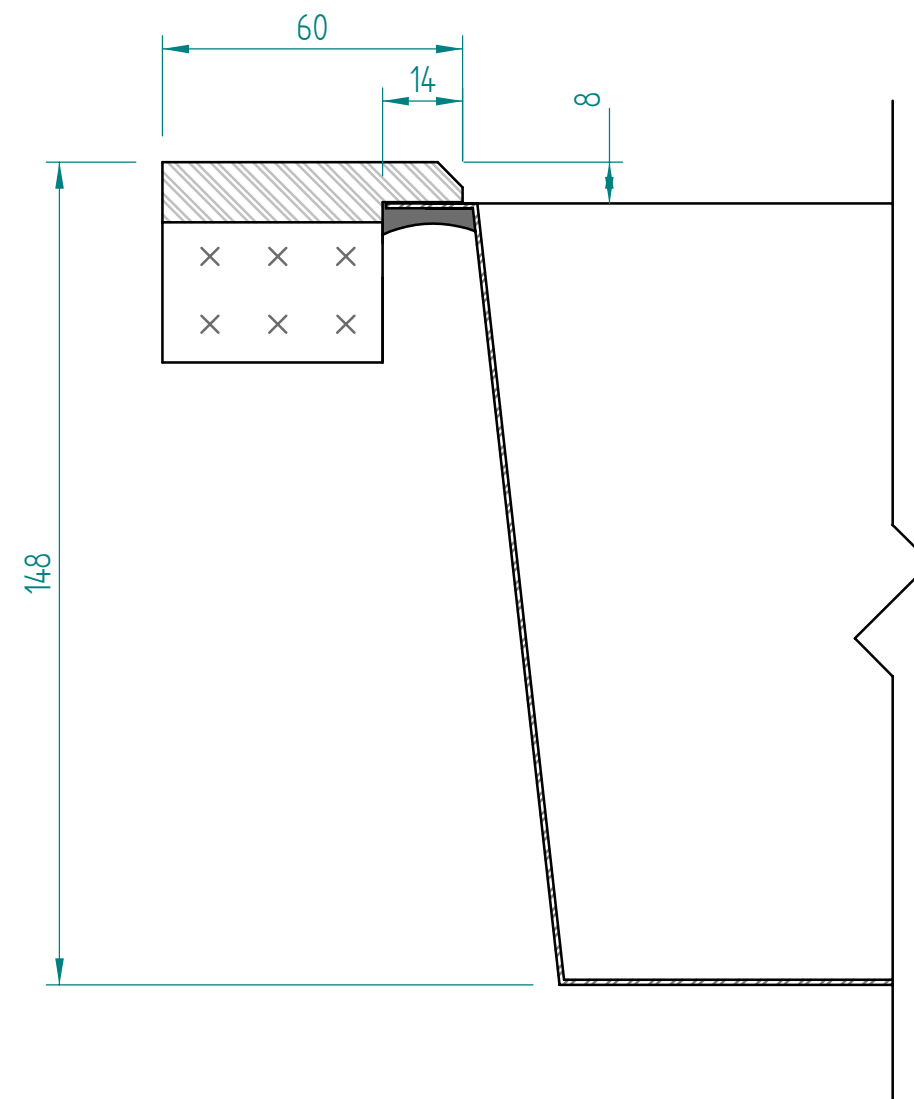

— visible edge

A - A

Kreslil:		Soubor:	Nahrazuje výkres:	
	Výrobek:	SR1001		Měřítko:
	Název:	laminat		Datum:
			Číslo výkresu:	

— visible edge

A - A

Kreslil:		Soubor:	Nahrazuje výkres:	
	Výrobek:	SR1001		Měřítko:
	Název:	solid wood		Datum:
			Číslo výkresu:	

— visible edge

A - A

Kreslil:		Soubor:	Nahrazuje výkres:
	Výrobek:	SR1001	Měřítko:
	Název:	Compact laminate	Datum:
			Číslo výkresu:

— visible edge

A - A

Kreslil:		Soubor:	Nahrazuje výkres:	
	Výrobek:	SR1001		Měřítko:
	Název:	acrylat		Datum:
			Číslo výkresu:	

— visible edge

A - A

Kreslil:		Soubor:	Nahrazuje výkres:	
	Výrobek:	SR1001		Měřítko:
	Název:	quartz OLD		Datum:
			Číslo výkresu:	

— visible edge

A - A

Kreslil:		Soubor:	Nahrazuje výkres:
	Výrobek:	SR1001	Měřítko:
	Název:	quartz NEW	Datum:
			Číslo výkresu: