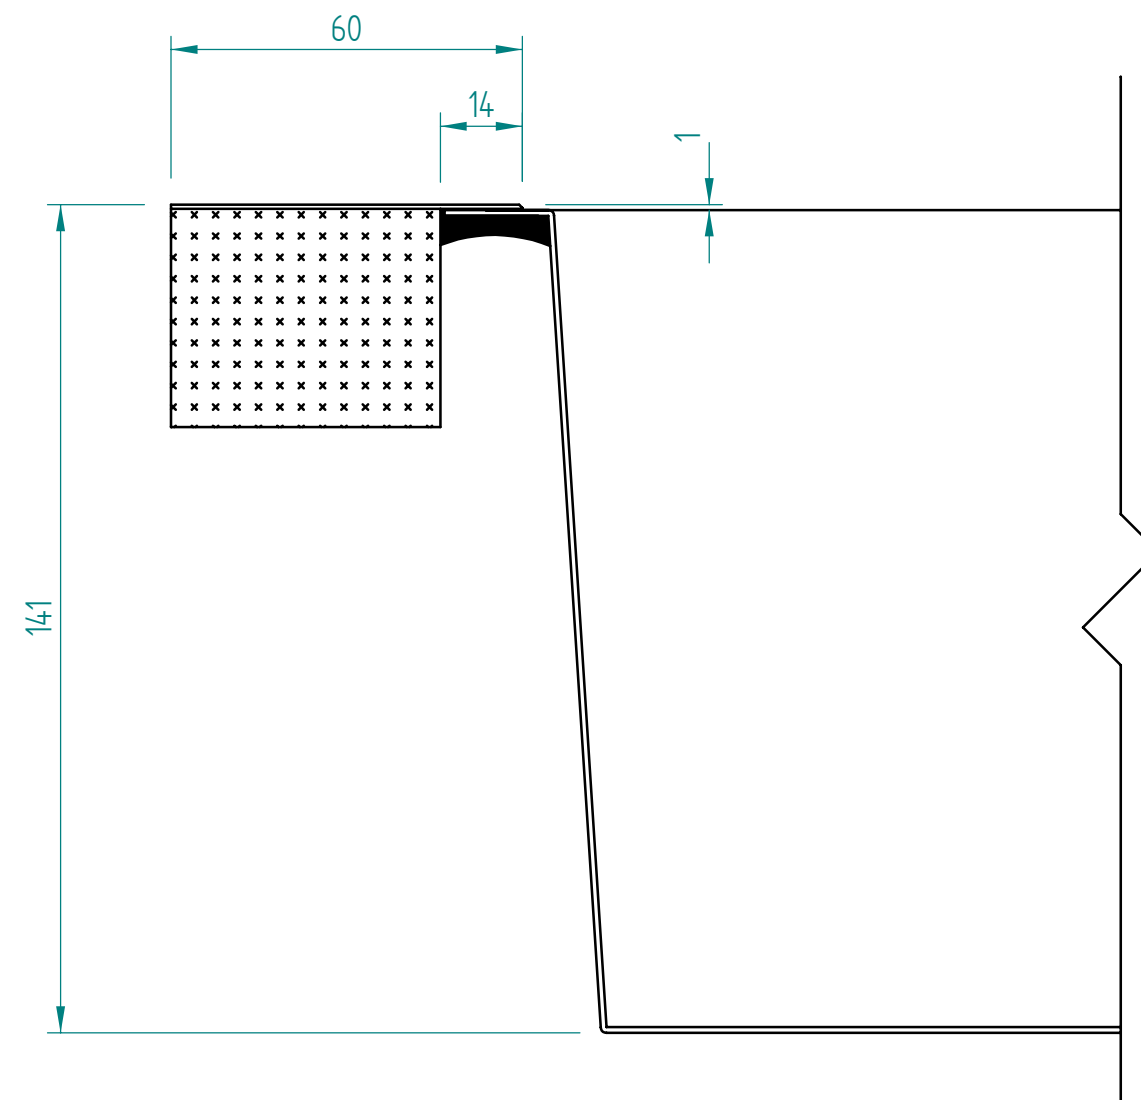

— visible edge

A - A

Kreslil:		Soubor:	Nahrazuje výkres:	
	Výrobek:	SR1001		Měřítko:
	Název:	laminat		Datum:
			Číslo výkresu:	

— visible edge

A - A

Kreslil:		Soubor:	Nahrazuje výkres:	
	Výrobek:	SR1001		Měřítko:
	Název:	solid wood		Datum:
			Číslo výkresu:	

— visible edge

A - A

Kreslil:		Soubor:	Nahrazuje výkres:
	Výrobek:	SR1001	Měřítko:
	Název:	Compact laminate	Datum:
			Číslo výkresu:

— visible edge

A - A

Kreslil:		Soubor:	Nahrazuje výkres:	
	Výrobek:	SR1001		Měřítko:
	Název:	acrylat		Datum:
			Číslo výkresu:	

— visible edge

A - A

Kreslil:		Soubor:	Nahrazuje výkres:	
	Výrobek:	SR1001		Měřítko:
	Název:	quartz OLD		Datum:
			Číslo výkresu:	

— visible edge

A - A

Kreslil:		Soubor:	Nahrazuje výkres:
	Výrobek:	SR1001	Měřítko:
	Název:	quartz NEW	Datum:
			Číslo výkresu: