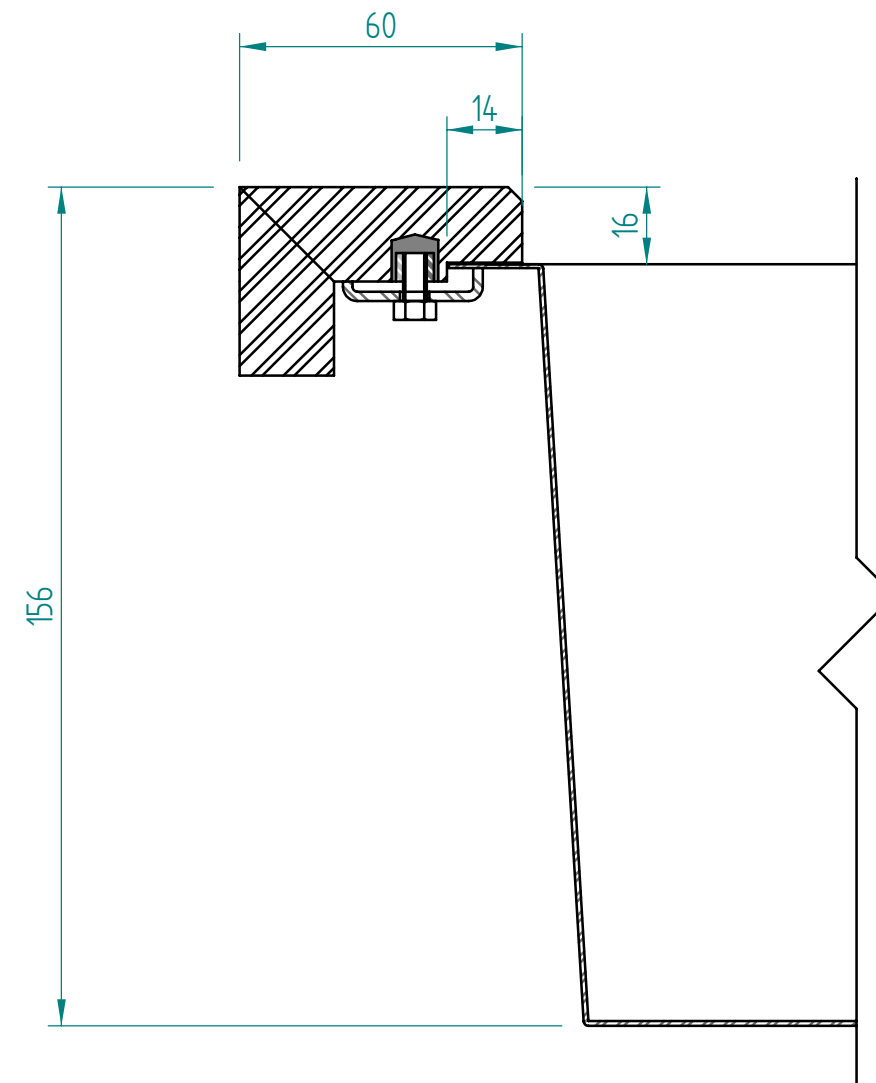

— visible edge

A - A

Kreslil:		Soubor:	Nahrazuje výkres:	
	Výrobek:	SR1001		Měřítko:
	Název:	laminat		Datum:
			Číslo výkresu:	

— visible edge

A - A

Kreslil:		Soubor:	Nahrazuje výkres:	
	Výrobek:	SR1001		Měřítko:
	Název:	solid wood		Datum:
			Číslo výkresu:	

— visible edge

A - A

Kreslil:		Soubor:	Nahrazuje výkres:
	Výrobek:	SR1001	Měřítko:
	Název:	Compact laminate	Datum:
			Číslo výkresu:

— visible edge

A - A

Kreslil:		Soubor:	Nahrazuje výkres:	
	Výrobek:	SR1001		Měřítko:
	Název:	acrylat		Datum:
			Číslo výkresu:	

— visible edge

A - A

Kreslil:		Soubor:	Nahrazuje výkres:	
	Výrobek:	SR1001		Měřítko:
	Název:	quartz OLD		Datum:
			Číslo výkresu:	

— visible edge

A - A

Kreslil:		Soubor:	Nahrazuje výkres:
	Výrobek:	SR1001	Měřítko:
	Název:	quartz NEW	Datum:
			Číslo výkresu: