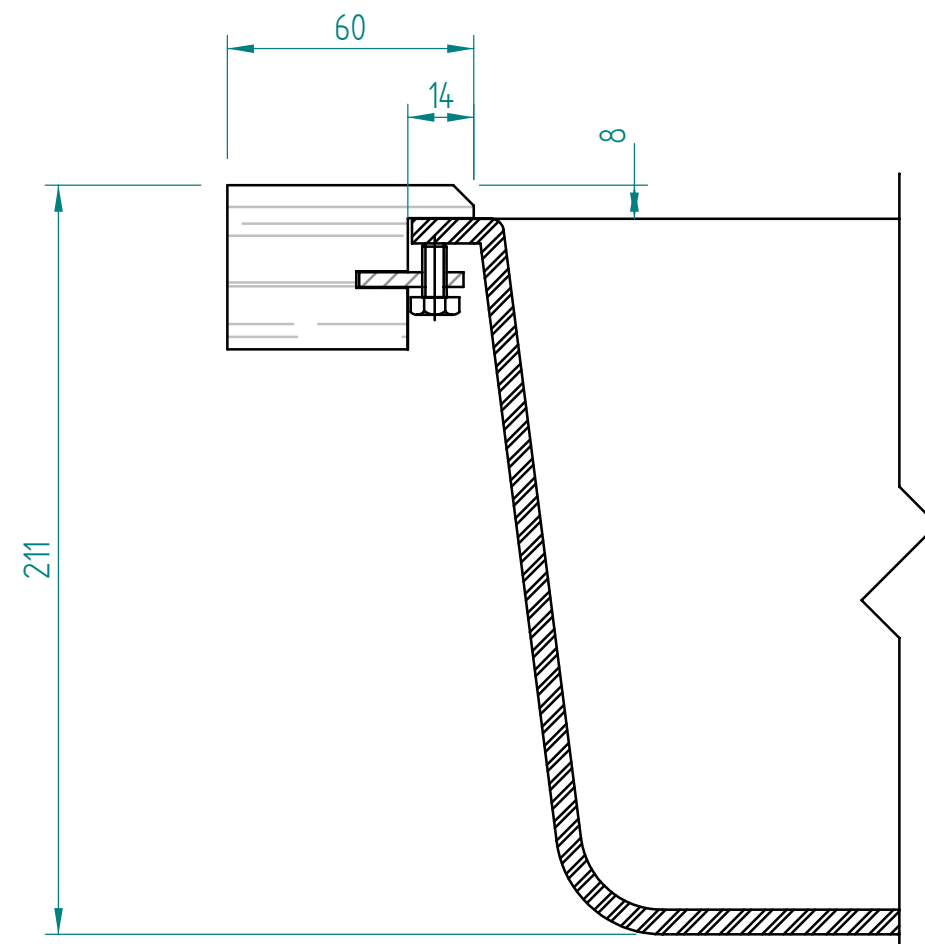

A - A

Kreslil:		Soubor:	Nahrazuje výkres:
	Výrobek:	ZENAR XL 6S	
	Název:	solid wood	
	Měřítko:	Datum:	
		Číslo výkresu: