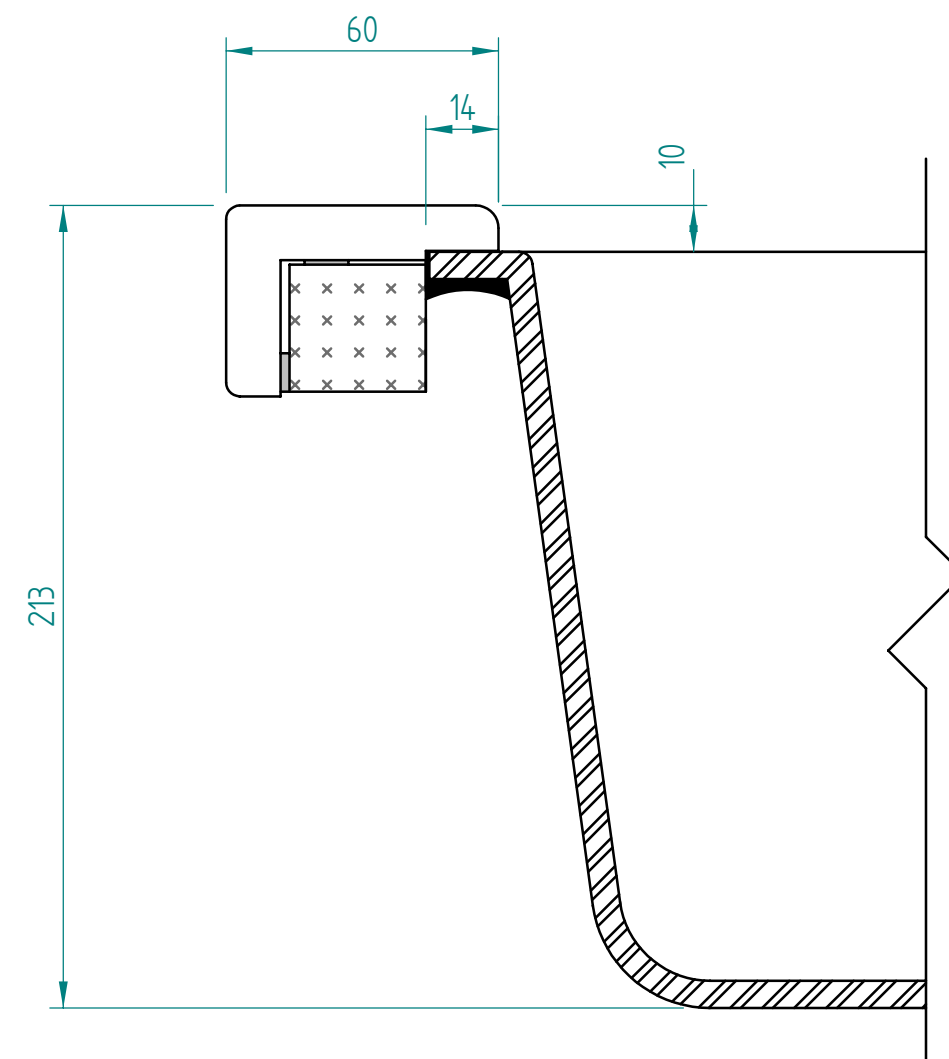

A - A

Kreslil:		Soubor:	Nahrazuje výkres:	
	Výrobek:	ZENAR XL 6S		Měřítko:
	Název:	acrylat		Datum:
			Číslo výkresu: