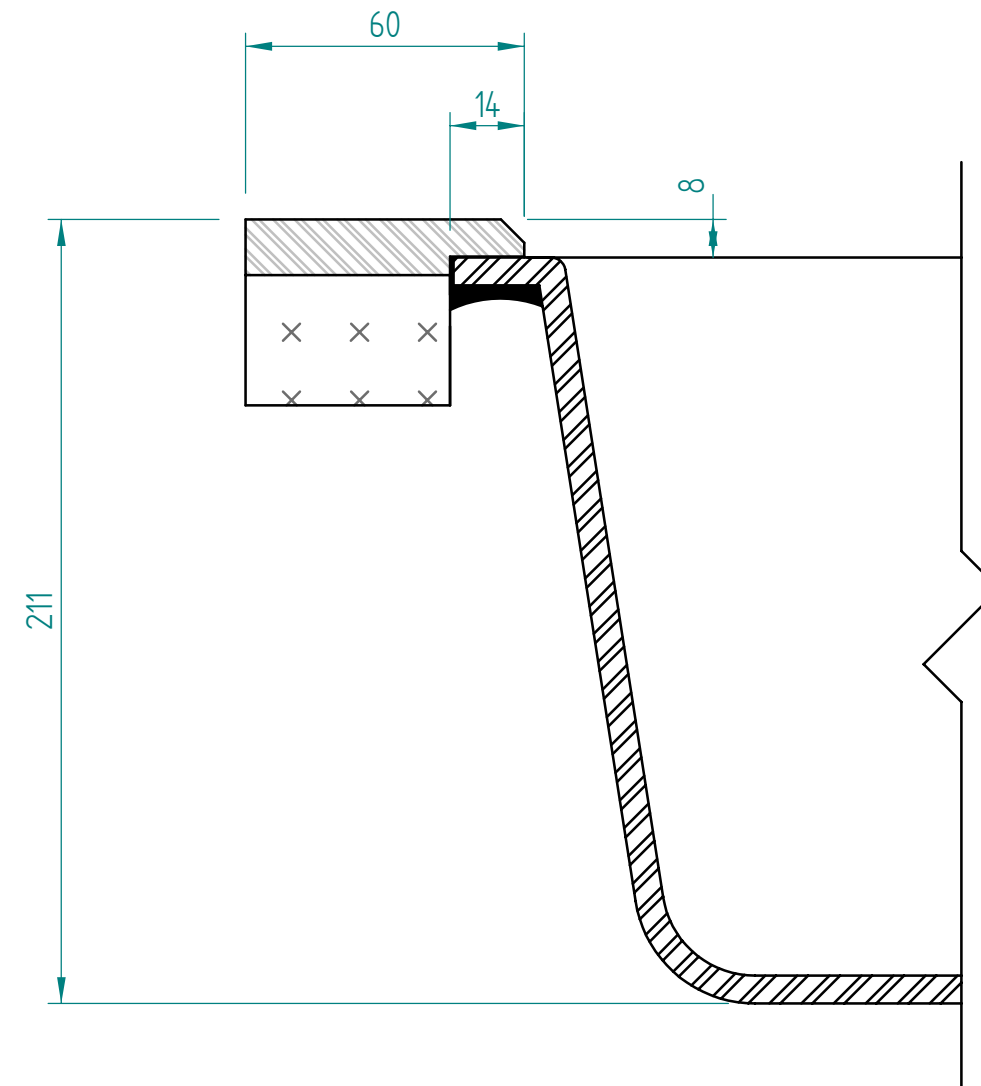

— visible edge

**A - A**

|          |          |                  |                   |
|----------|----------|------------------|-------------------|
| Kreslil: |          | Soubor:          | Nahrazuje výkres: |
|          | Výrobek: | ZENAR XL 6S      |                   |
|          | Název:   | Compact laminate |                   |
|          | Měřítko: | Datum:           |                   |
|          |          | Číslo výkresu:   |                   |