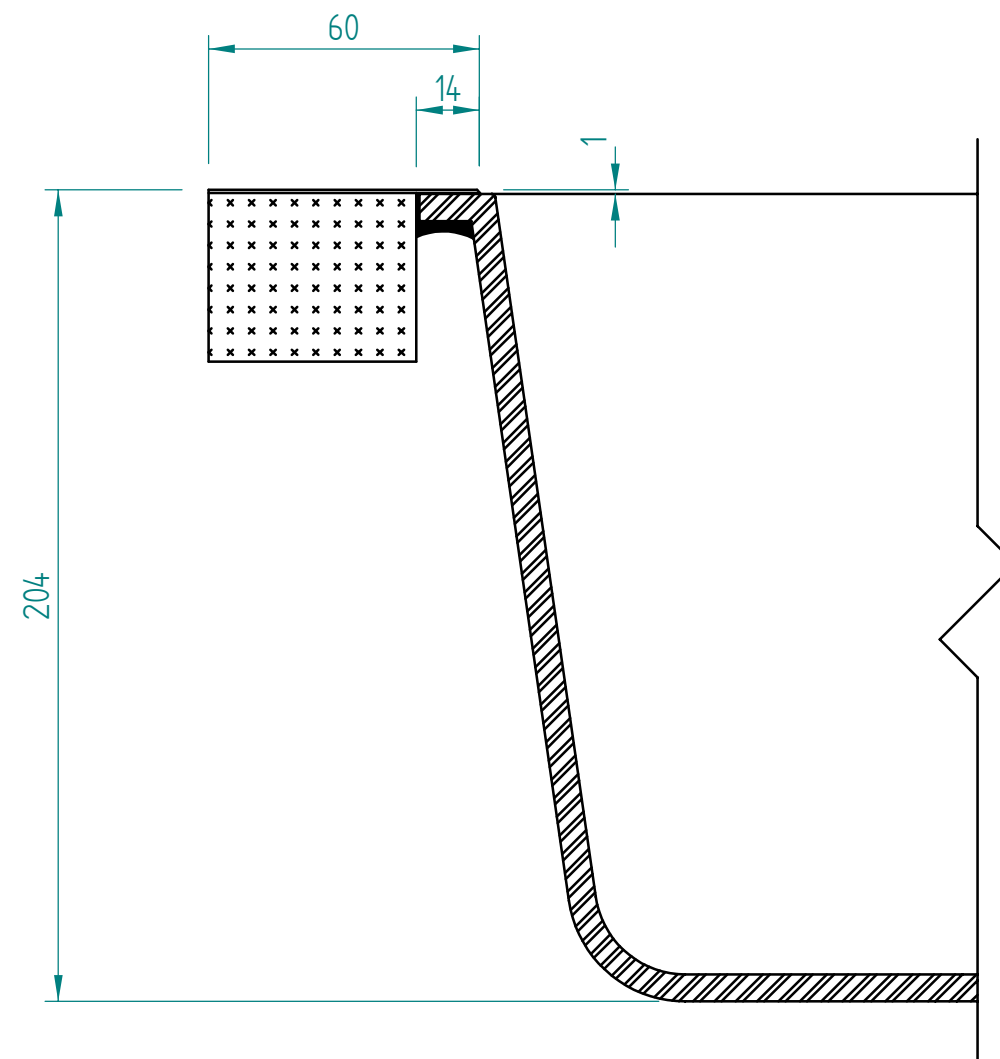

A - A

Kreslil:		Soubor:	Nahrazuje výkres:
	Výrobek:	ZENAR XL 6S	
	Název:	laminate	
	Měřítko:	Datum:	
		Číslo výkresu: