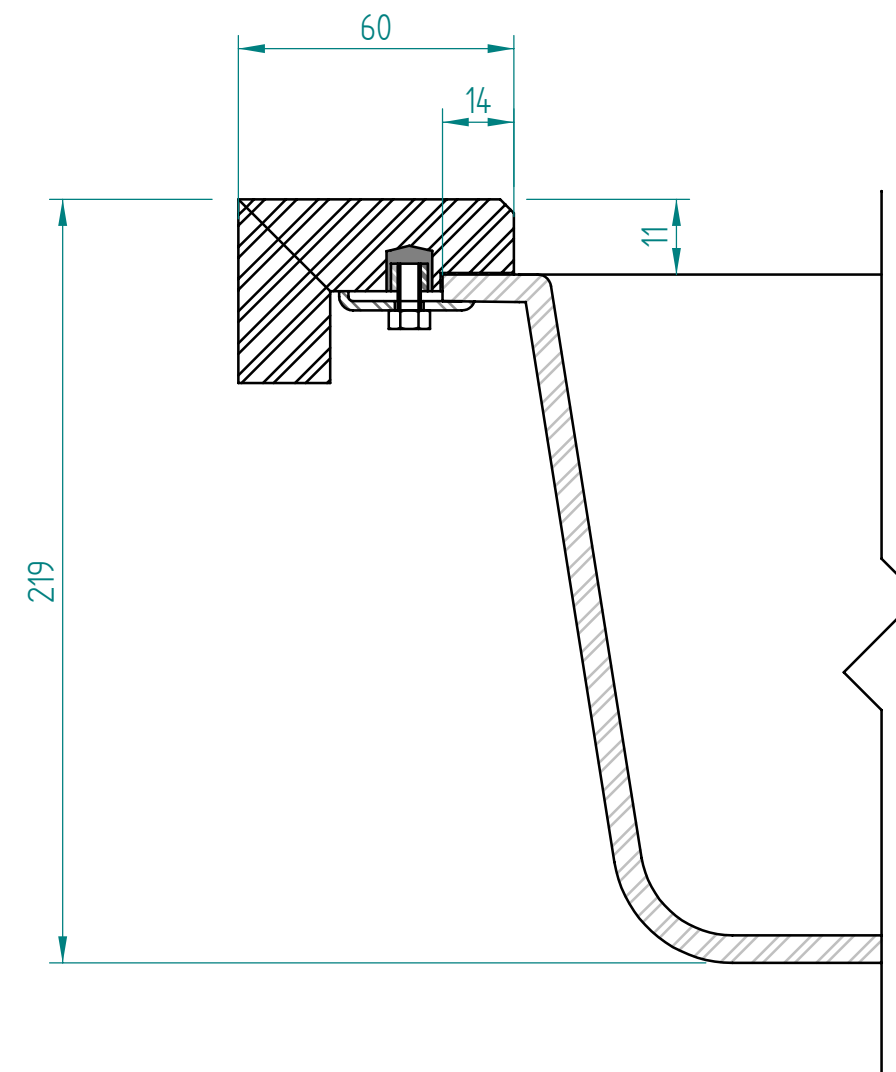

— visible edge

**A - A**

|   |          |             |                   |
|---|----------|-------------|-------------------|
| Kreslil:  |          | Soubor:     | Nahrazuje výkres: |
|  | Výrobek: | ZENAR XL 6S |                   |
|   | Název:   | quartz      | Měřítko: Datum:   |
|   |          |             | Číslo výkresu:    |