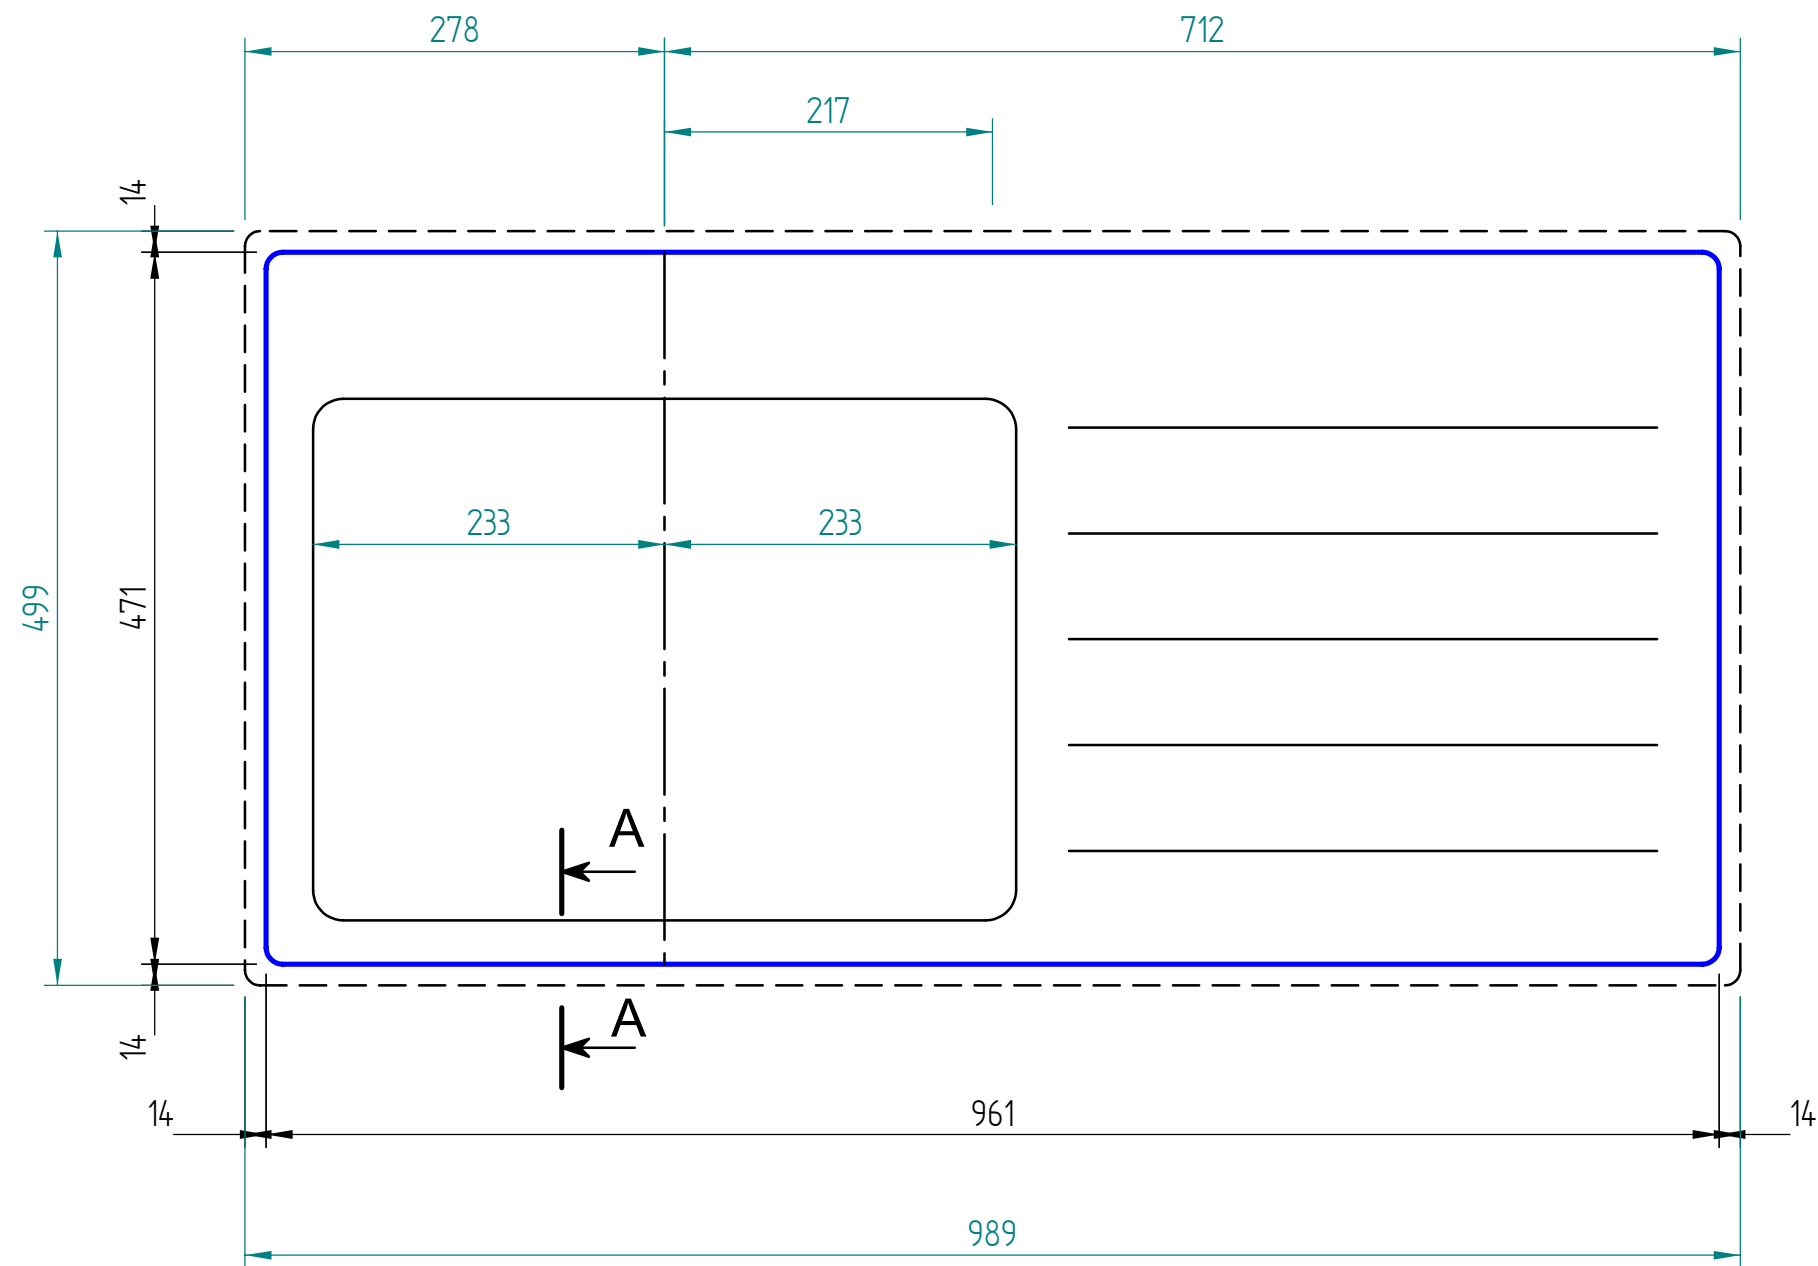

### A - A

|   |          |                |                   |
|---|----------|----------------|-------------------|
| Kreslil:  |          | Soubor:        | Nahrazuje výkres: |
|  | Výrobek: | ZENAR XL 6S    |                   |
|   | Název:   | laminate       |                   |
|   | Měřítko: | Datum:         |                   |
|   |          | Číslo výkresu: |                   |

— visible edge

### A - A

|   |          |                |                   |
|---|----------|----------------|-------------------|
| Kreslil:  |          | Soubor:        | Nahrazuje výkres: |
|  | Výrobek: | ZENAR XL 6S    |                   |
|   | Název:   | solid wood     |                   |
|   | Měřítko: | Datum:         |                   |
|   |          | Číslo výkresu: |                   |

— visible edge

**A - A**

|          |          |                  |                   |
|----------|----------|------------------|-------------------|
| Kreslil: |          | Soubor:          | Nahrazuje výkres: |
|          | Výrobek: | ZENAR XL 6S      |                   |
|          | Název:   | Compact laminate |                   |
|          | Měřítko: | Datum:           |                   |
|          |          | Číslo výkresu:   |                   |