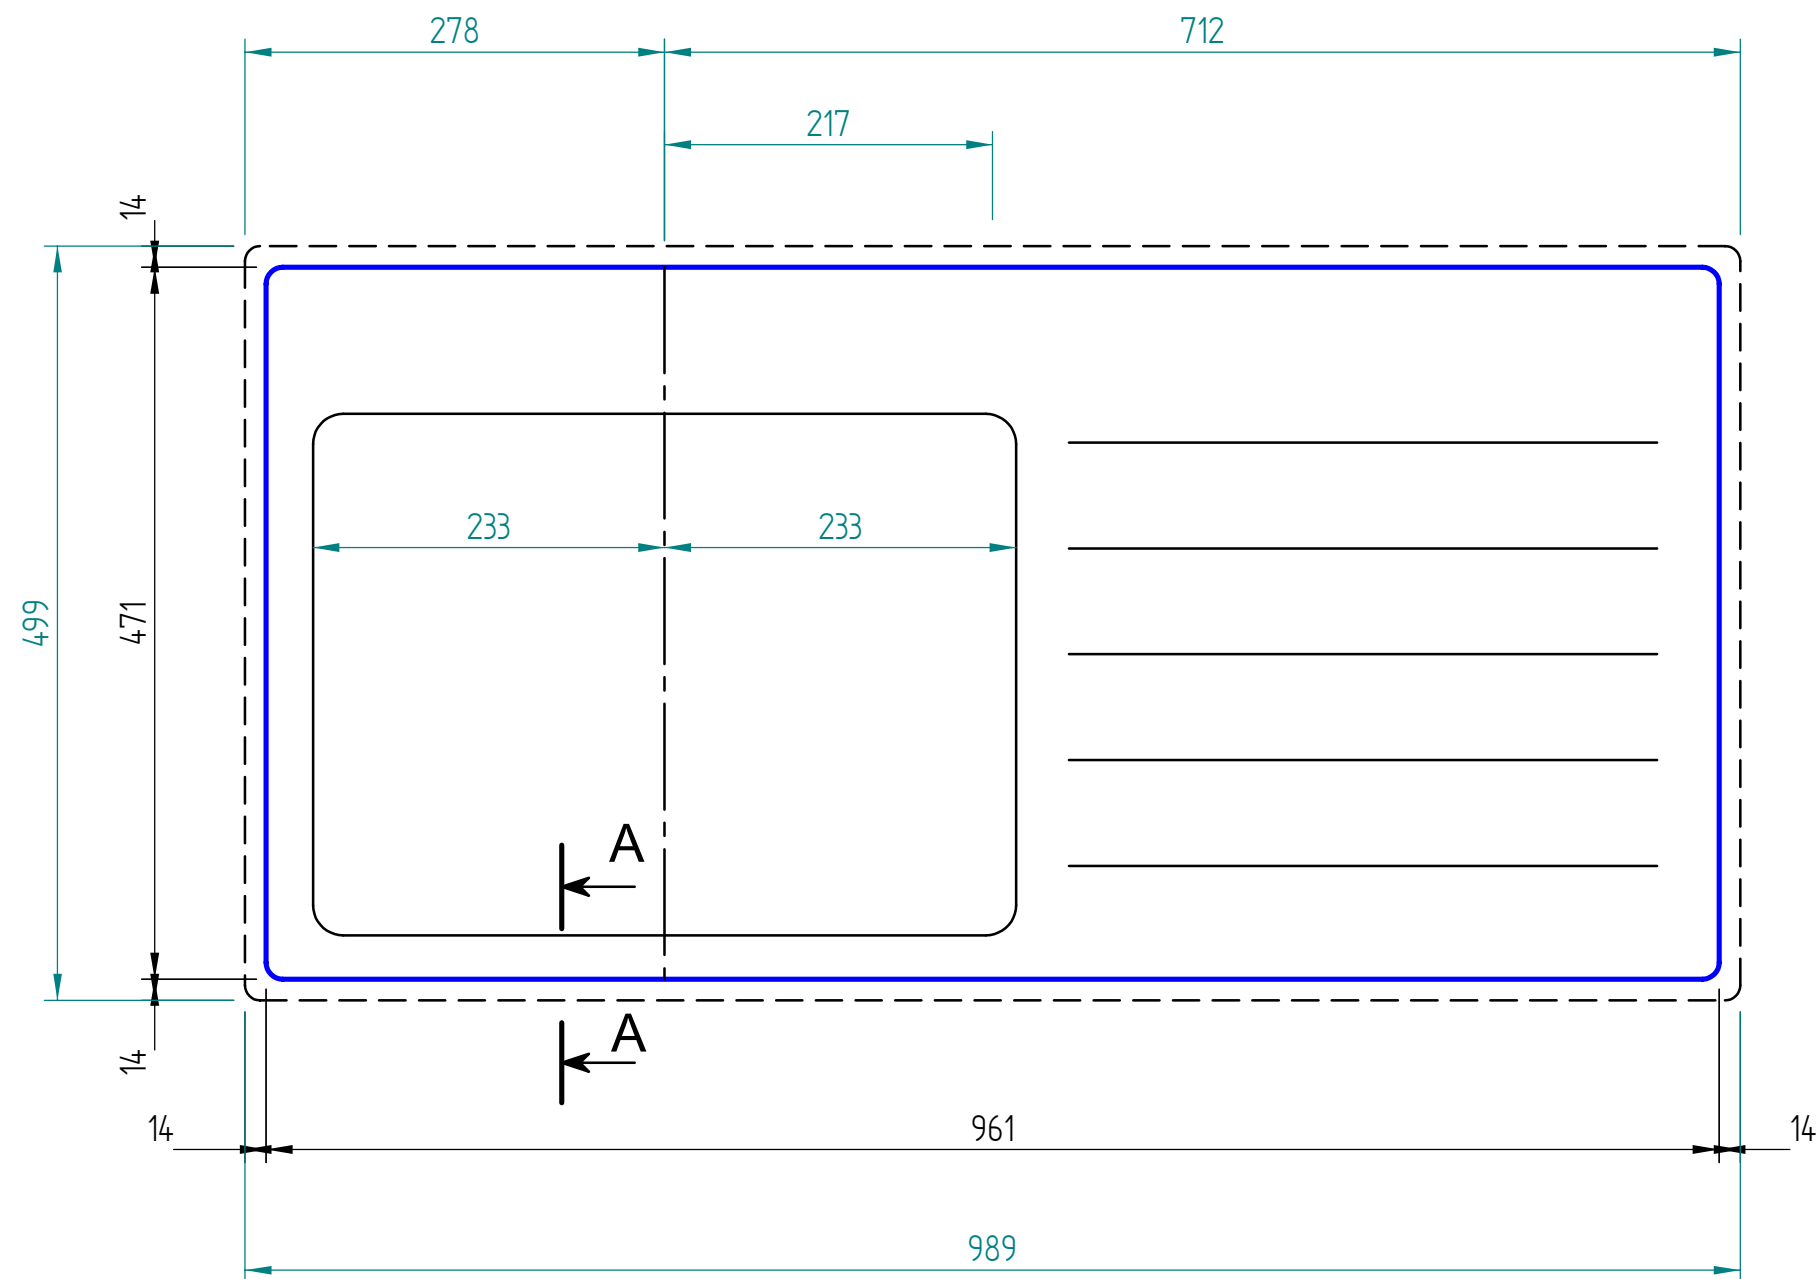

### A - A

|   |          |                |                   |
|---|----------|----------------|-------------------|
| Kreslil:  |          | Soubor:        | Nahrazuje výkres: |
|  | Výrobek: | ZENAR XL 6S    |                   |
|   | Název:   | solid wood     |                   |
|   | Měřítko: | Datum:         |                   |
|   |          | Číslo výkresu: |                   |

— visible edge

**A - A**

|          |          |                  |                   |
|----------|----------|------------------|-------------------|
| Kreslil: |          | Soubor:          | Nahrazuje výkres: |
|          | Výrobek: | ZENAR XL 6S      |                   |
|          | Název:   | Compact laminate |                   |
|          | Měřítko: | Datum:           |                   |
|          |          | Číslo výkresu:   |                   |

— visible edge