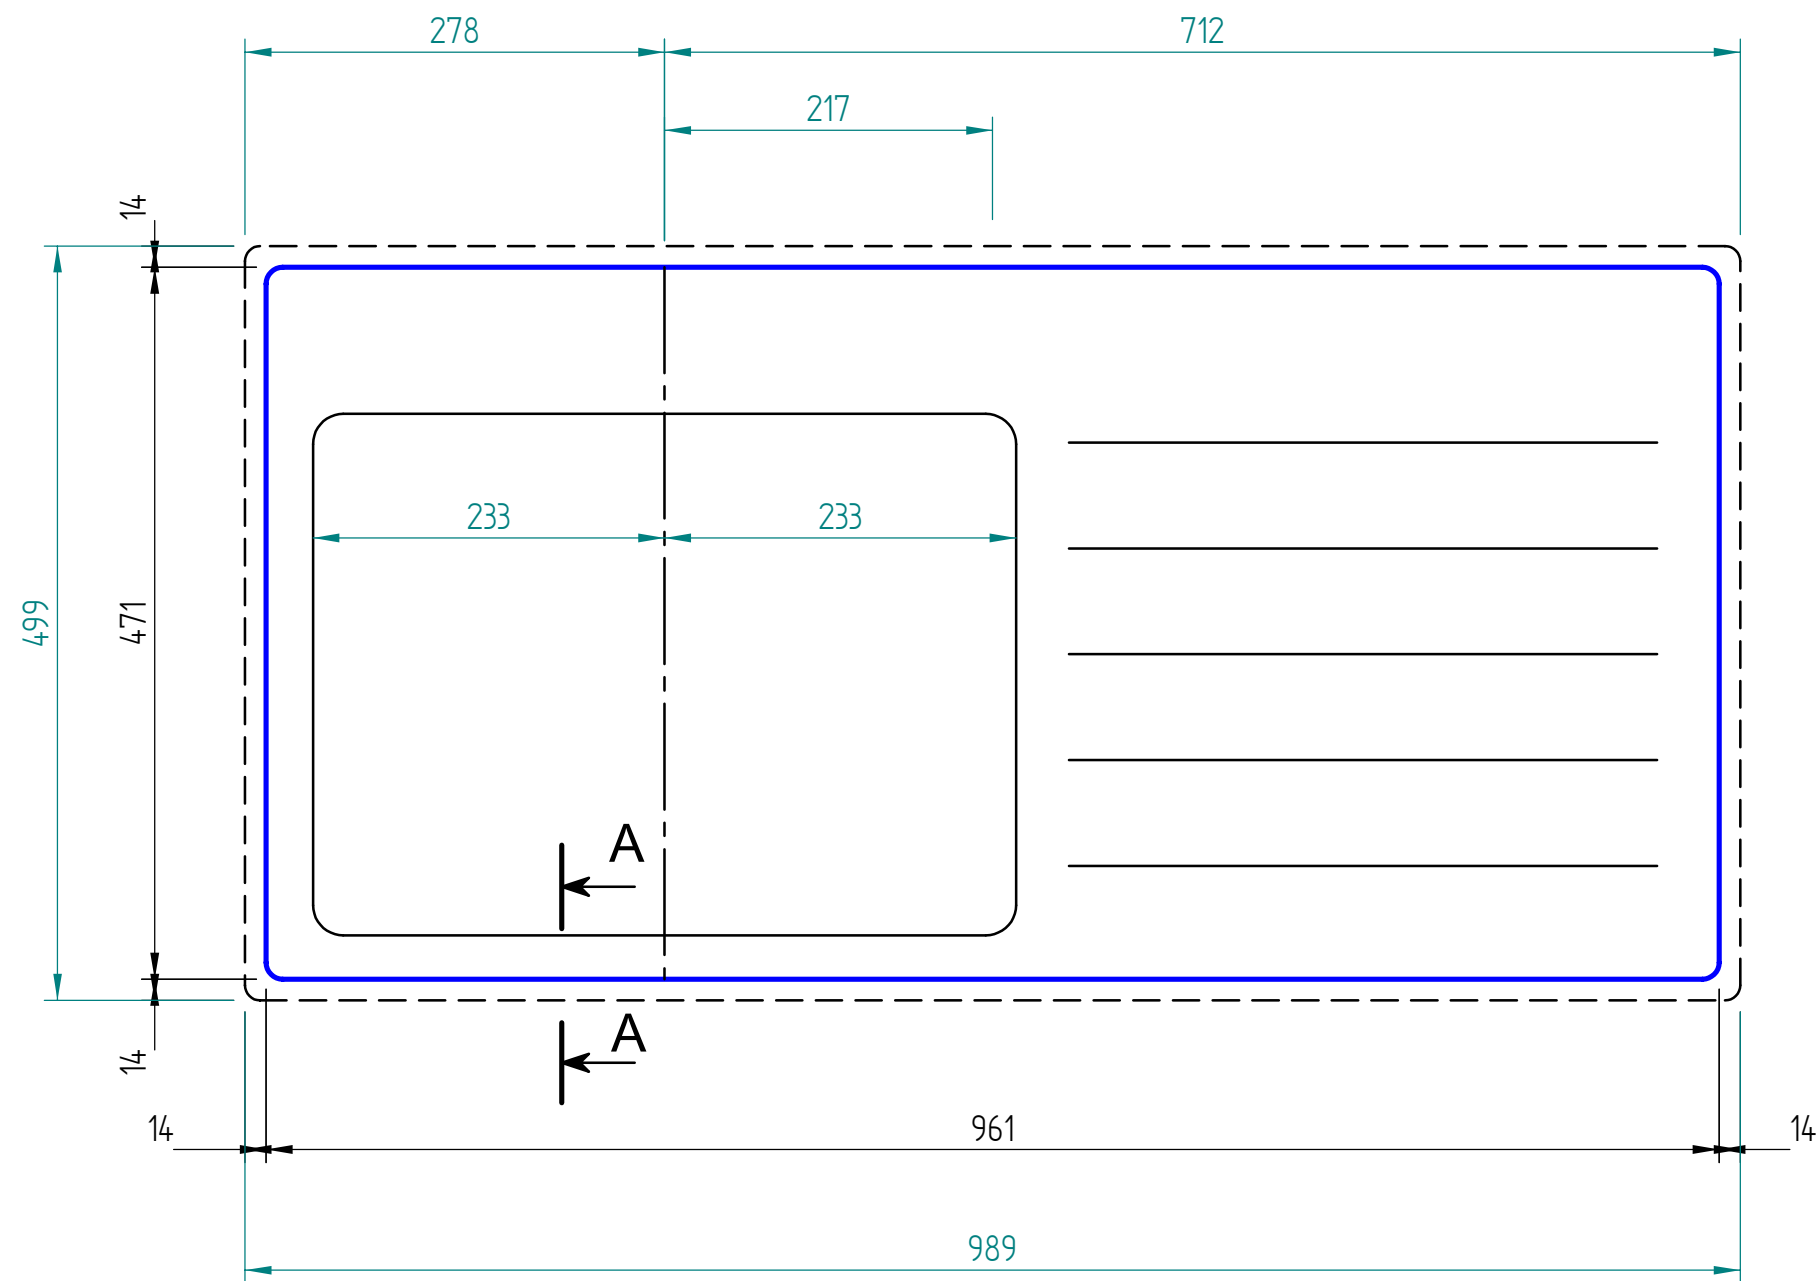

— visible edge

### A - A

|   |          |                |                   |
|---|----------|----------------|-------------------|
| Kreslil:  |          | Soubor:        | Nahrazuje výkres: |
|  | Výrobek: | ZENAR XL 6S    |                   |
|   | Název:   | laminate       |                   |
|   | Měřítko: | Datum:         |                   |
|   |          | Číslo výkresu: |                   |

— visible edge

**A - A**

|          |          |                  |                   |
|----------|----------|------------------|-------------------|
| Kreslil: |          | Soubor:          | Nahrazuje výkres: |
|          | Výrobek: | ZENAR XL 6S      |                   |
|          | Název:   | Compact laminate |                   |
|          | Měřítko: | Datum:           |                   |
|          |          | Číslo výkresu:   |                   |