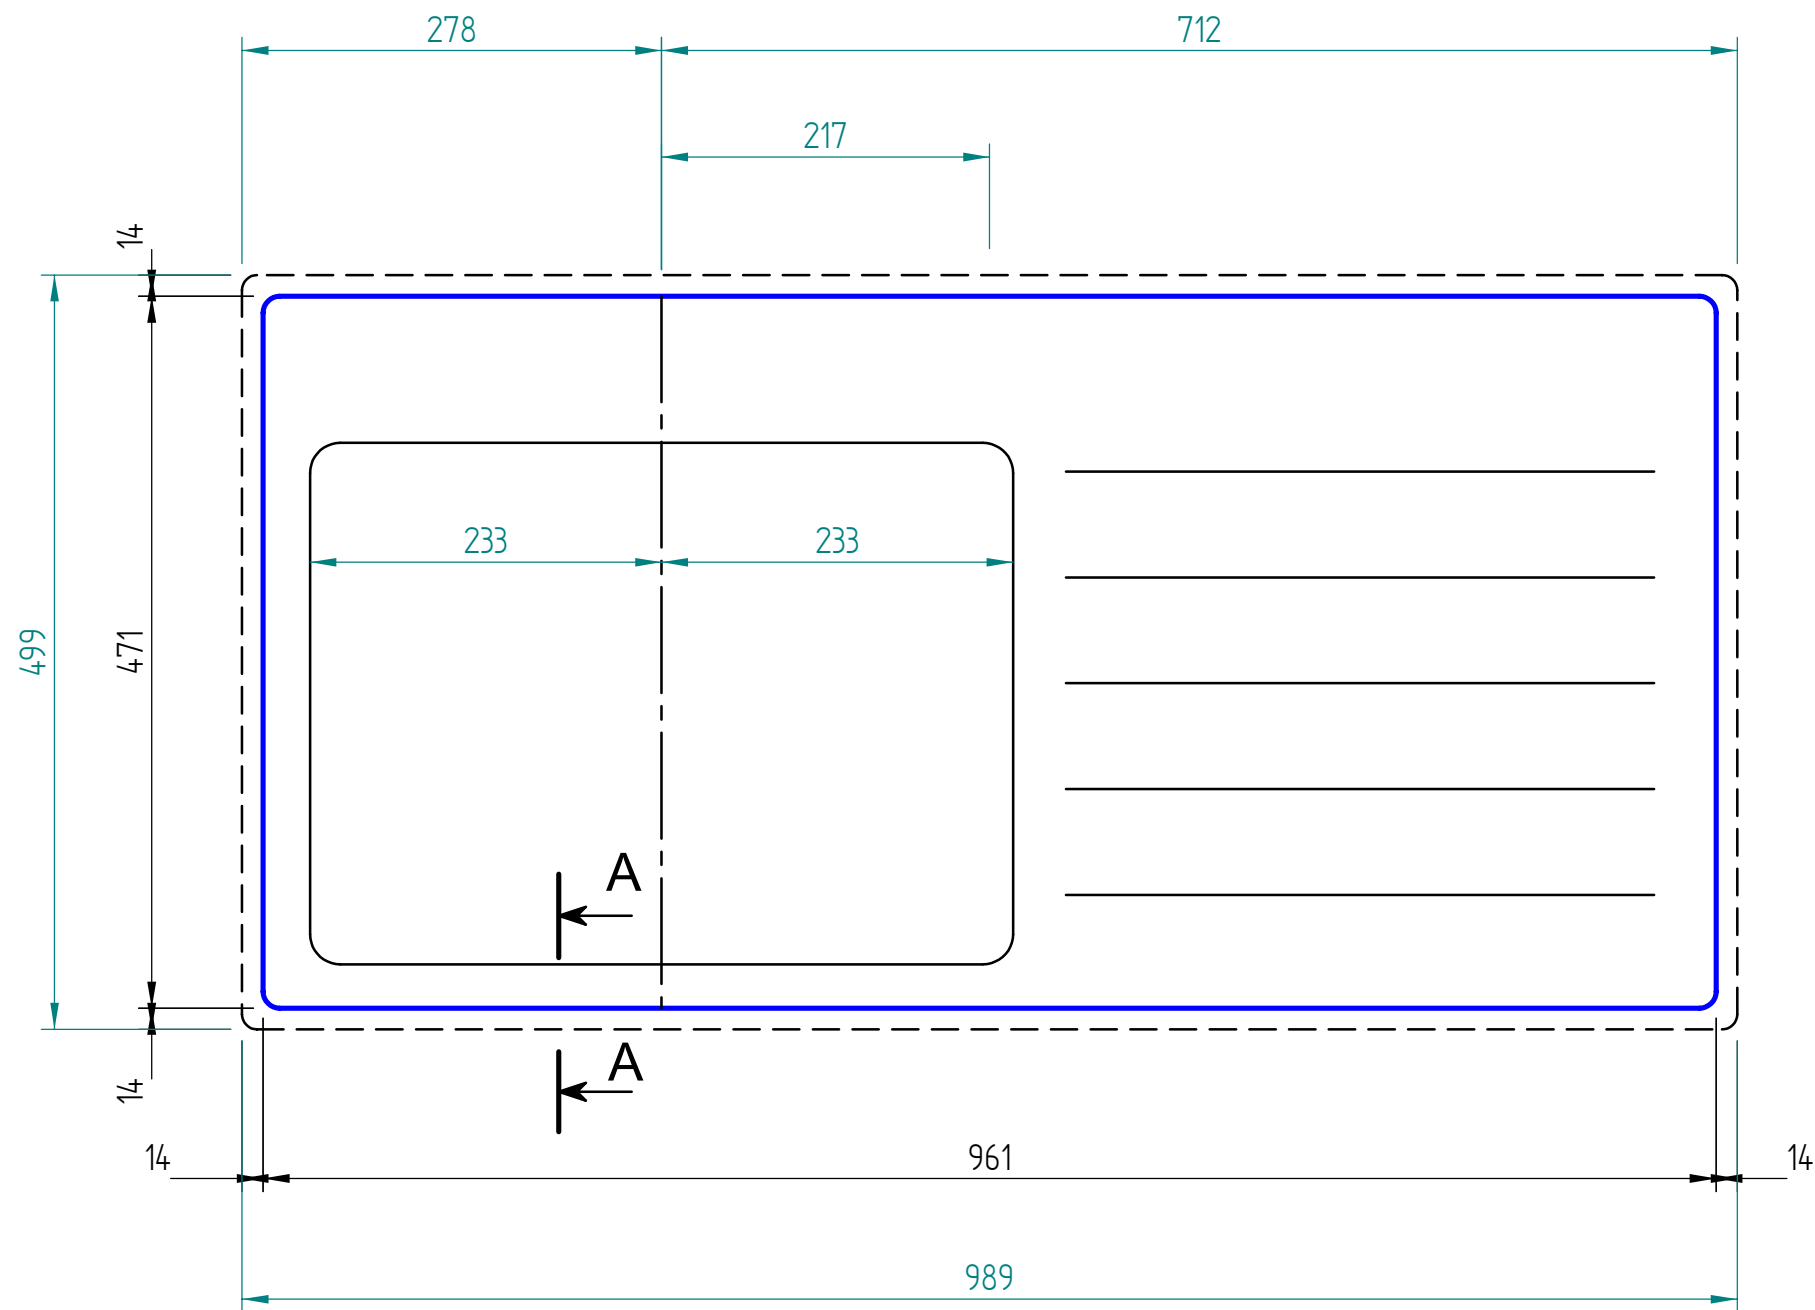

— visible edge

**A - A**

|          |          |                  |                   |
|----------|----------|------------------|-------------------|
| Kreslil: |          | Soubor:          | Nahrazuje výkres: |
|          | Výrobek: | ZENAR XL 6S      |                   |
|          | Název:   | Compact laminate |                   |
|          | Měřítko: | Datum:           |                   |
|          |          | Číslo výkresu:   |                   |

— visible edge

### A - A

|   |          |             |                   |          |
|---|----------|-------------|-------------------|----------|
| Kreslil:  |          | Soubor:     | Nahrazuje výkres: |          |
|  | Výrobek: | ZENAR XL 6S |                   | Měřítko: |
|   | Název:   | acrylat     |                   | Datum:   |
|   |          |             | Číslo výkresu:    |          |

— visible edge

**A - A**

|   |          |             |                   |
|---|----------|-------------|-------------------|
| Kreslil:  |          | Soubor:     | Nahrazuje výkres: |
|  | Výrobek: | ZENAR XL 6S |                   |
|   | Název:   | quartz      | Měřítko: Datum:   |
|   |          |             | Číslo výkresu:    |